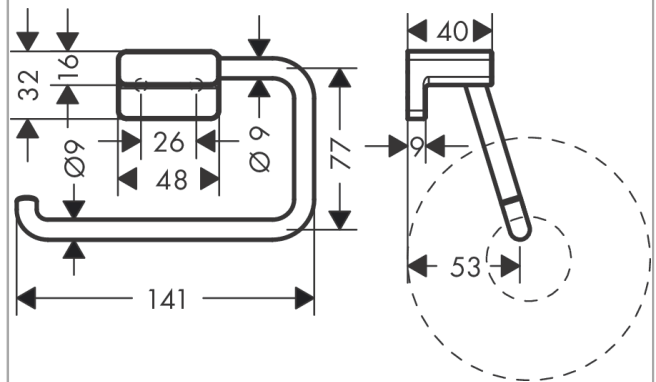

Plan géométral