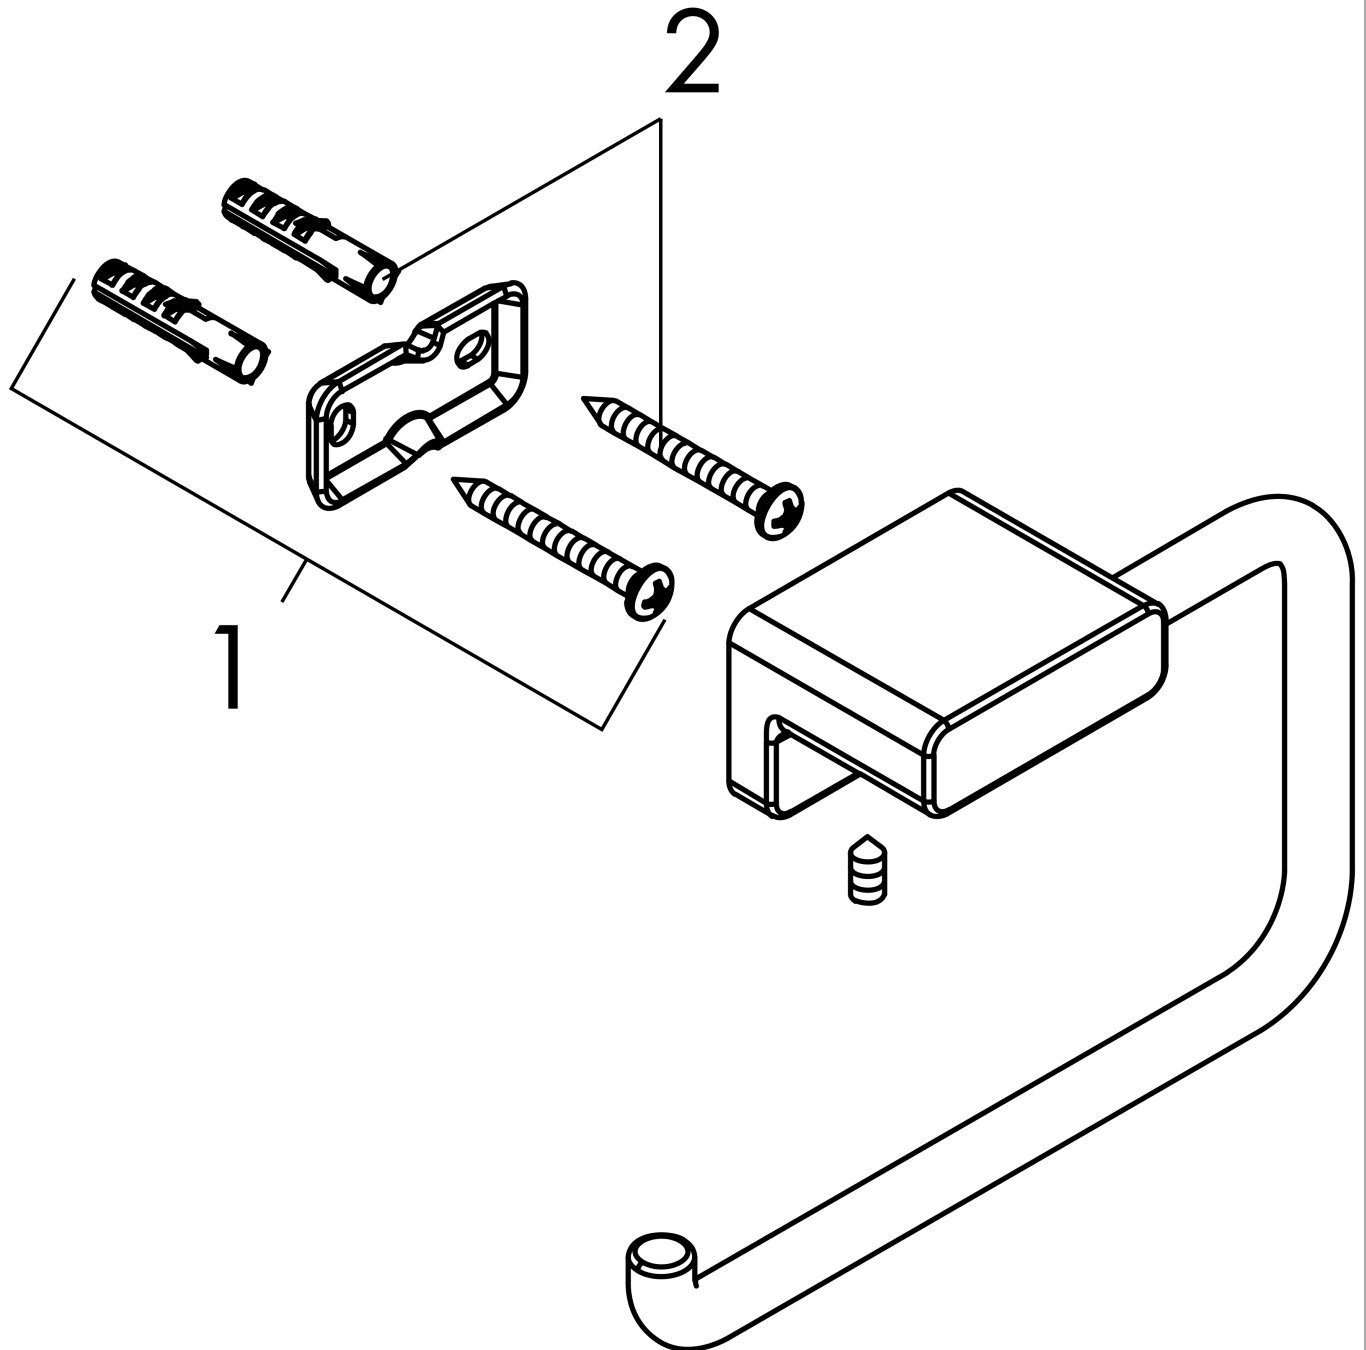

AddStoris
Porte-papier WC
Finition: **Chrome**

Numéro d'article: **41771000**

Vue éclatée

Année de construction: >04/21

AddStoris
Porte-papier WC

Finition: **Chrome**   Numéro d'article: **41771000**

Liste des pièces détachées

Année de construction: **>04/21**

Pos.	Description	Numéro d'article	GP	UE
2	support cpl.	94165000	13,58 €	1
1	set de fixation	40915000	16,31 €	1