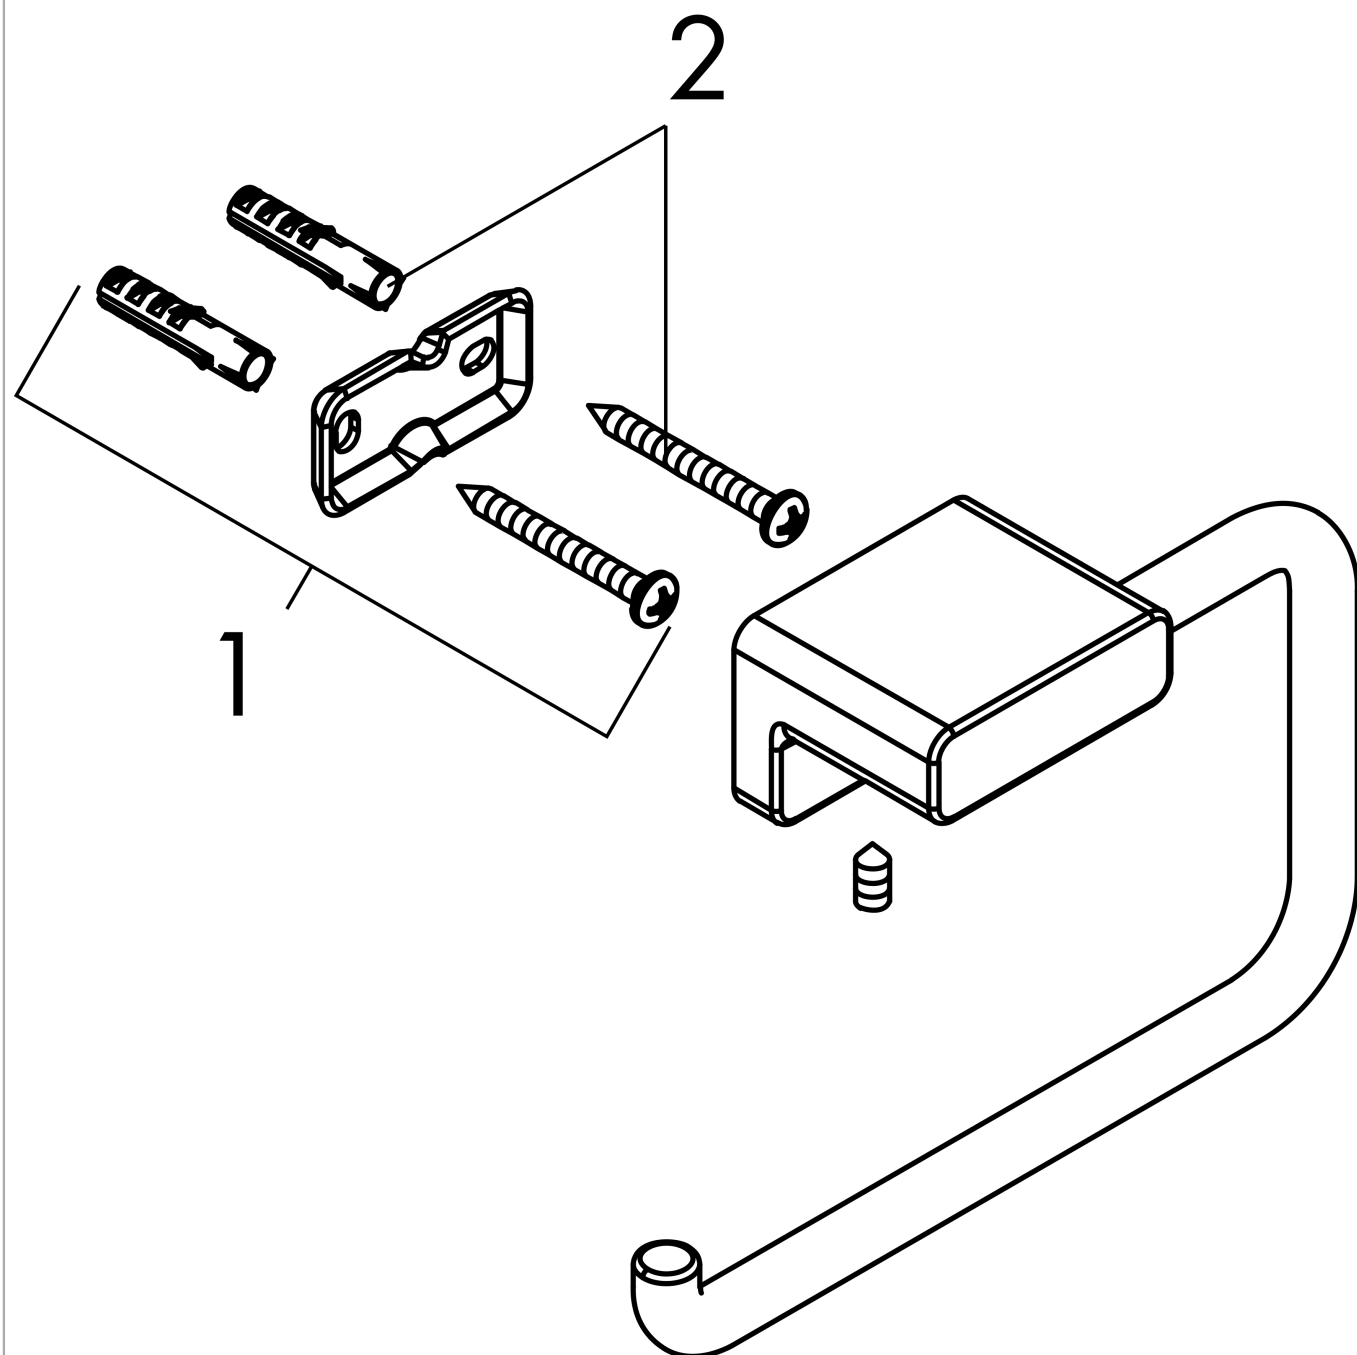

AddStoris
Porte-papier WC
 Finition: **Bronze brossé**

Numéro d'article: **41771140**

Vue éclatée

Année de construction: >04/21

AddStoris
Porte-papier WC
 Finition: **Bronze brossé**

Numéro d'article: **41771140**

Liste des pièces détachées

Année de construction: **>04/21**

Pos.	Description	Numéro d'article	GP	UE
1	support cpl.	94165000	13,58 €	1
2	set de fixation	40915000	16,31 €	1