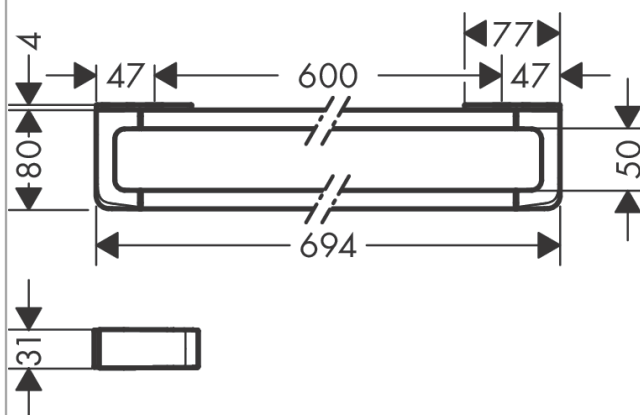

**AXOR Universal Softsquare**  
**Rail / Barre porte-serviettes 600 mm**  
 Surfaces: **Brushed Bronze** Référence: **42832140**

## Caractéristiques

- montage mural
- matériau: métal
- matériau de la fixation: métal
- longueur: 694 mm
- avec matériel de montage
- fixation masquée
- distance de perçage: 600 mm
- diamètre du trou de perçage: 6 mm
- L'utilisation comme une barre porte-serviettes et

## Plan géométral

**AXOR Universal Softsquare**  
**Rail / Barre porte-serviettes 600 mm**  
Surfaces: **Brushed Bronze** Référence: **42832140**

## Vue éclatée

Année de construction: >11/16

**AXOR Universal Softsquare**  
**Rail / Barre porte-serviettes 600 mm**  
 Surfaces: **Brushed Bronze** Référence: **42832140**