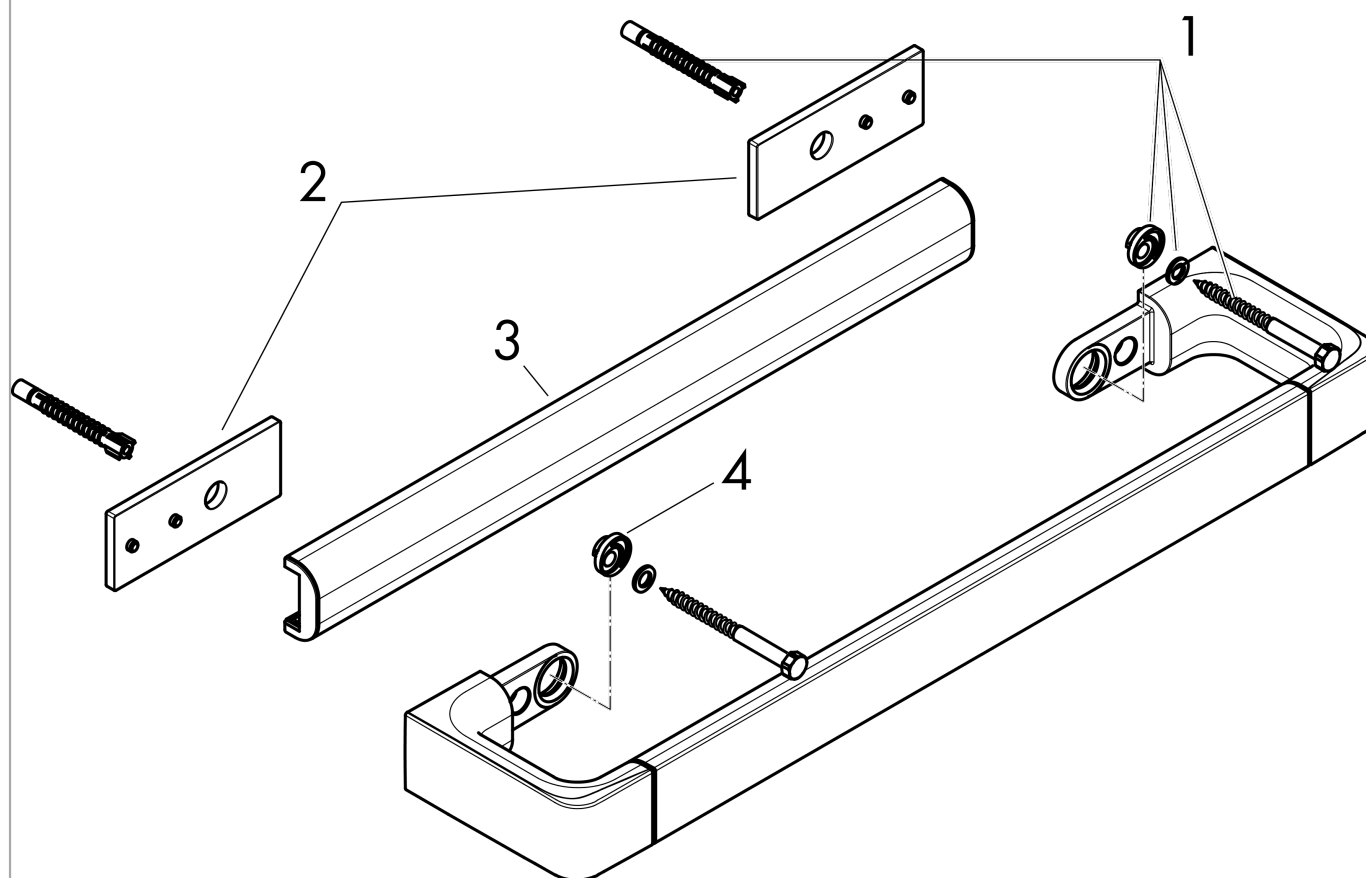

## Caractéristiques

- montage mural
- matériau: métal
- matériau de la fixation: métal
- longueur: 694 mm
- avec matériel de montage
- fixation masquée
- distance de perçage: 600 mm
- diamètre du trou de perçage: 6 mm
- L'utilisation comme une barre porte-serviettes et

## Plan géométral

**AXOR Universal Softsquare**  
**Rail / Barre porte-serviettes 600 mm**  
Surfaces: **Brushed Bronze** Référence: **42832140**

## Vue éclatée

Année de construction: >11/16

**AXOR Universal Softsquare**  
**Rail / Barre porte-serviettes 600 mm**  
 Surfaces: **Brushed Bronze** Référence: **42832140**