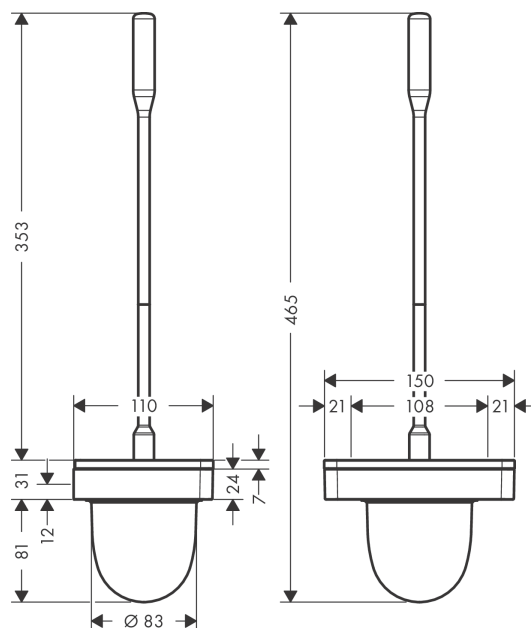

AXOR Universal Softsquare
Porte-brosse de toilette mural
 Finition: **Bronze brossé** Numéro d'article: **42835140**

Caractéristiques

- montage mural
- matériau: métal, verre
- matériau de l'évacuation: verre
- avec insert amovible
- avec matériel de montage
- fixation encastrée
- distance de perçage: 108 mm
- diamètre du trou de perçage: 6 mm

Détails de l'article

EAN 4011097828145

Photo du produit

Plan géométral

AXOR Universal Softsquare
Porte-brosse de toilette mural
Finition: **Bronze brossé** Numéro d'article: **42835140**

Vue éclatée

Année de construction: **11/16 - 07/21**

AXOR Universal Softsquare
Porte-brosse de toilette mural
 Finition: **Bronze brossé** Numéro d'article: **42835140**

Liste des pièces détachées

Année de construction: **11/16 - 07/21**

Pos.		Numéro d'article	GP	UE
1	manche avec brosse	92439140	163,51 €	1
2	brosse WC blanc Ø 66 mm	40088000	27,95 €	1
3	réceptacle brosse WC	92438000	109,01 €	1
4	support cpl.	92426140	203,30 €	1
5	set de fixation	92841000	13,98 €	1
6	axe excentrique	97604000	-	1
a	set de adaptateur	42870140	-	1