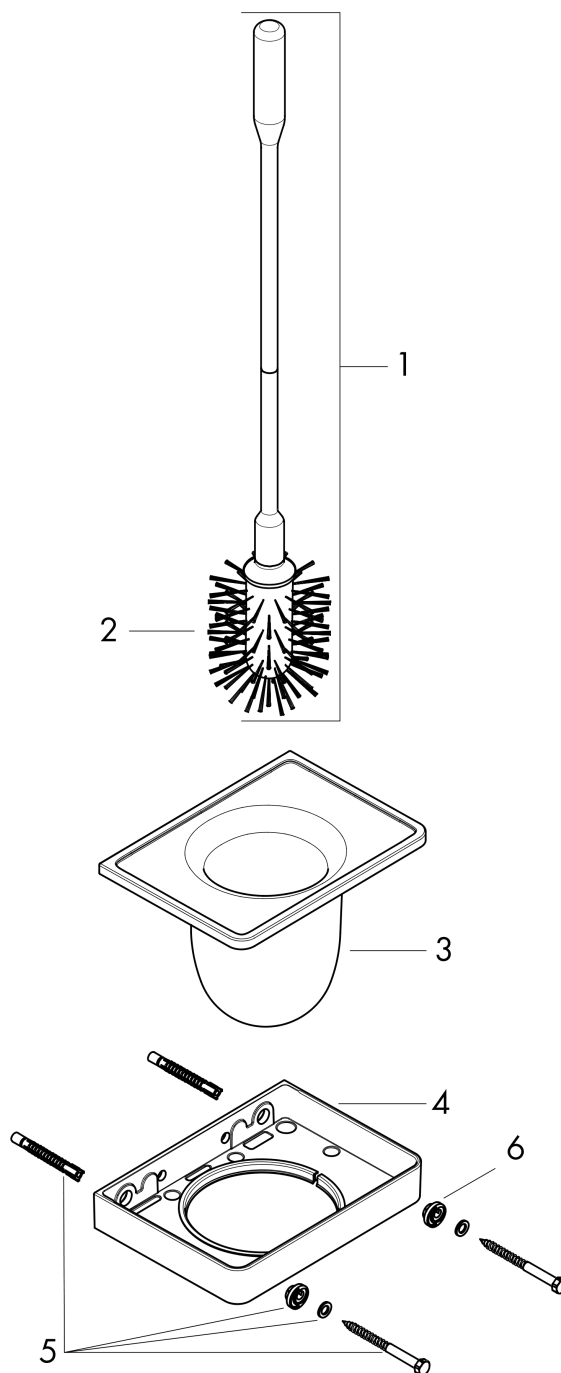

AXOR Universal Softsquare
Porte-brosse de toilette mural
 Finition: **Bronze brossé** Numéro d'article: **42835140**

Caractéristiques

- montage mural
- matériau: métal, verre
- matériau de l'évacuation: verre
- avec insert amovible
- avec matériel de montage
- fixation encastrée
- distance de perçage: 108 mm
- diamètre du trou de perçage: 6 mm

Détails de l'article

EAN 4011097828145

Photo du produit

Plan géométral

AXOR Universal Softsquare
Porte-brosse de toilette mural
Finition: **Bronze brossé** Numéro d'article: **42835140**

Vue éclatée

Année de construction: **11/16 - 07/21**

AXOR Universal Softsquare
Porte-brosse de toilette mural
 Finition: **Bronze brossé** Numéro d'article: **42835140**

Liste des pièces détachées

Année de construction: **11/16 - 07/21**

Pos.		Numéro d'article	GP	UE
1	manche avec brosse	92439140	163,51 €	1
2	brosse WC blanc Ø 66 mm	40088000	27,95 €	1
3	réceptacle brosse WC	92438000	109,01 €	1
4	support cpl.	92426140	203,30 €	1
5	set de fixation	92841000	13,98 €	1
6	axe excentrique	97604000	-	1
a	set de adaptateur	42870140	-	1