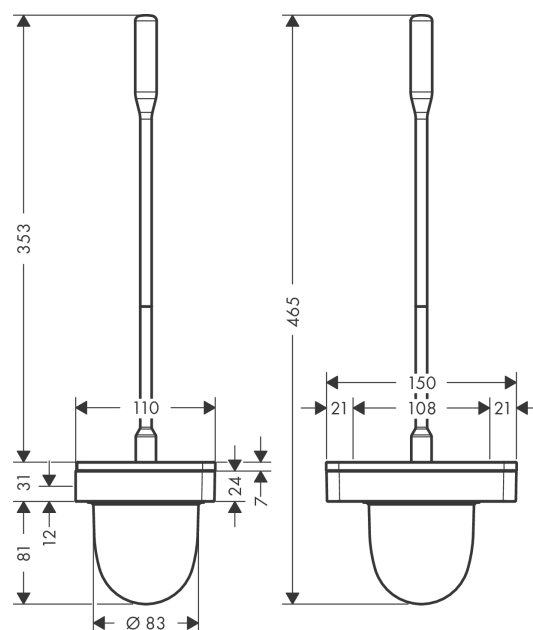

### Caractéristiques

- montage mural
- matériau: métal, verre
- matériau de l'évacuation: verre
- avec insert amovible
- avec matériel de montage
- fixation encastrée
- distance de perçage: 108 mm
- diamètre du trou de perçage: 6 mm

### Photo du produit

### Plan géométral

**AXOR Universal Softsquare**  
**Porte-brosse de toilette mural**  
Finition: **Aspect acier inoxydable**

Numéro d'article: **42835800**