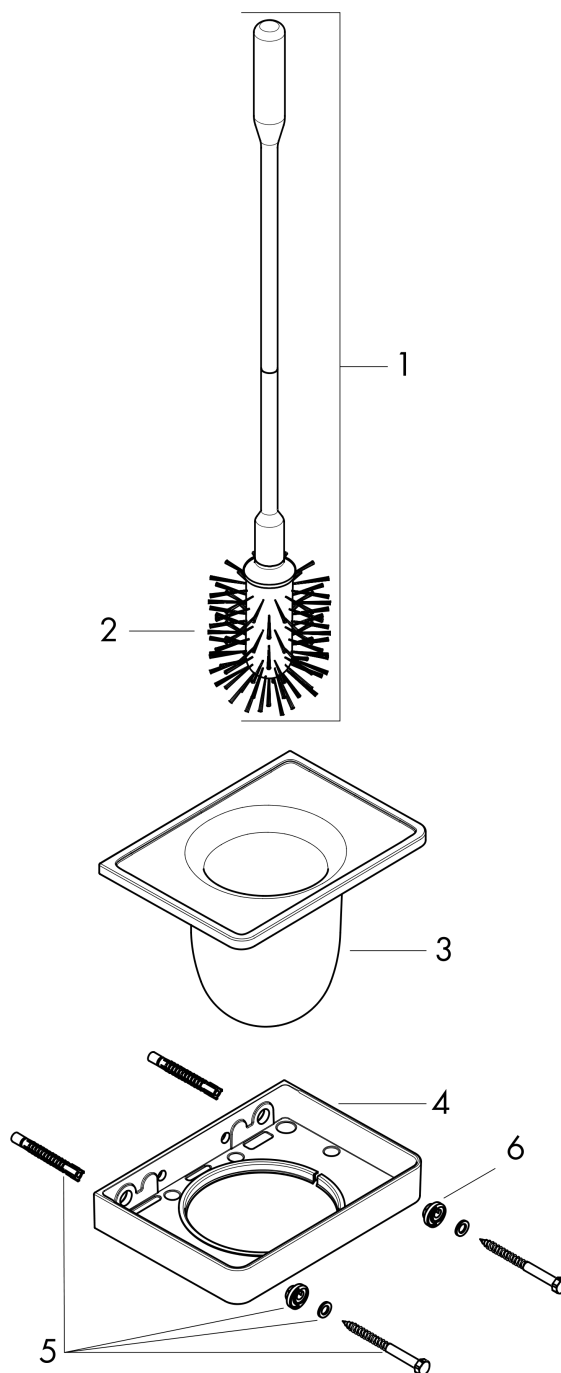

AXOR Universal Softsquare
Porte-brosse de toilette mural
Finition: **Aspect acier inoxydable**

Numéro d'article: **42835800**

Vue éclatée

Année de construction: >11/16

AXOR Universal Softsquare

Porte-brosse de toilette mural

Finition: **Aspect acier inoxydable**

Numéro d'article: **42835800**

Liste des pièces détachées

Année de construction: >11/16

Pos.		Numéro d'article	GP	UE
1	manche avec brosse	92439800	163,51 €	1
2	brosse WC blanc Ø 66 mm	40088000	27,95 €	1
3	réceptacle brosse WC	92438000	109,01 €	1
4	support cpl.	92426800	203,30 €	1
5	set de fixation	92841000	13,98 €	1
6	axe excentrique	97604000	-	1
a	set de adaptateur	42870800	117,40 €	1