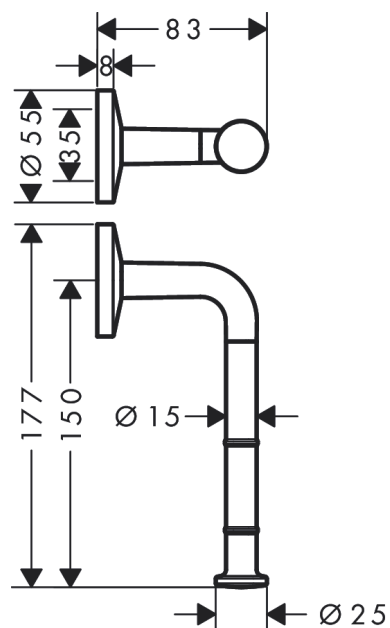

AXOR Universal Circular Porte-papier WC

Finition: **Rouge doré poli** Numéro d'article: **42856300**

Caractéristiques

- montage mural
- Raccordement 3/4"
- matériau: métal
- avec matériel de montage
- fixation encastrée
- distance de perçage: 35 mm
- diamètre du trou de perçage: 6 mm
- s'utilise aussi comme réserve porte-papier

Détails de l'article

EAN

4059625388976

Photo du produit

Plan géométral

AXOR Universal Circular

Porte-papier WC

Finition: **Rouge doré poli**

Numéro d'article: **42856300**

Liste des pièces détachées

Année de construction: >10/23

Pos.		Numéro d'article	GP	UE
1	set de fixation	96179000	16,78 €	1
2	joint torique 41x2	98212000	8,39 €	1
3	joint torique 46x2	98195000	8,39 €	1
4	joint torique 8x2,5	93236000	8,39 €	1
5	rosace	94429300	32,14 €	1