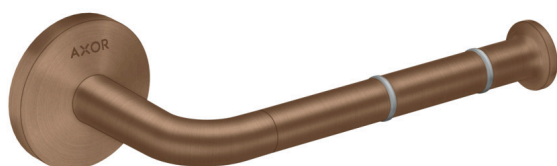

AXOR Universal Circular

Porte-papier WC

Finition: **Rouge doré brossé**

Numéro d'article: **42856310**

Caractéristiques

- montage mural
- Raccordement 3/4"
- matériau: métal
- avec matériel de montage
- fixation encastrée
- distance de perçage: 35 mm
- diamètre du trou de perçage: 6 mm
- s'utilise aussi comme réserve porte-papier

Détails de l'article

EAN

4059625388969

Photo du produit

Plan géométral

AXOR Universal Circular

Porte-papier WC

Finition: Rouge doré brossé

Numéro d'article: 42856310

Vue éclatée

Année de construction: >10/23

AXOR Universal Circular

Porte-papier WC

Finition: **Rouge doré brossé**

Numéro d'article: **42856310**

Liste des pièces détachées