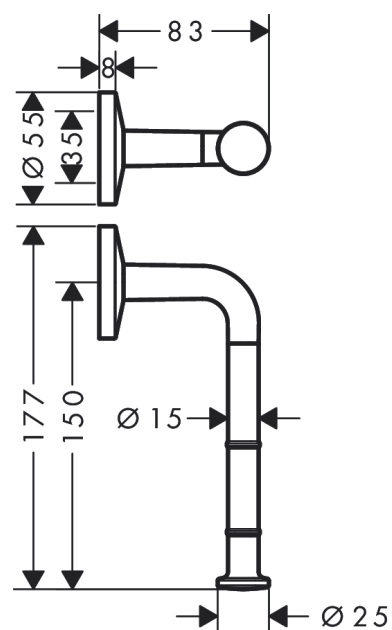

AXOR Universal Circular

Porte-papier WC

Finition: **Rouge doré brossé**

Numéro d'article: **42856310**

Caractéristiques

- montage mural
- Raccordement 3/4"
- matériau: métal
- avec matériel de montage
- fixation encastrée
- distance de perçage: 35 mm
- diamètre du trou de perçage: 6 mm
- s'utilise aussi comme réserve porte-papier

Détails de l'article

EAN

4059625388969

Photo du produit

Plan géométral

AXOR Universal Circular

Porte-papier WC

Finition: Rouge doré brossé

Numéro d'article: 42856310

Vue éclatée

Année de construction: >10/23

AXOR Universal Circular

Porte-papier WC

Finition: **Rouge doré brossé**

Numéro d'article: **42856310**

Liste des pièces détachées

Année de construction: >10/23

Pos.		Numéro d'article	GP	UE
1	set de fixation	96179000	16,78 €	1
2	joint torique 41x2	98212000	8,39 €	1
3	joint torique 46x2	98195000	8,39 €	1
4	joint torique 8x2,5	93236000	8,39 €	1
5	rosace	94429310	32,14 €	1