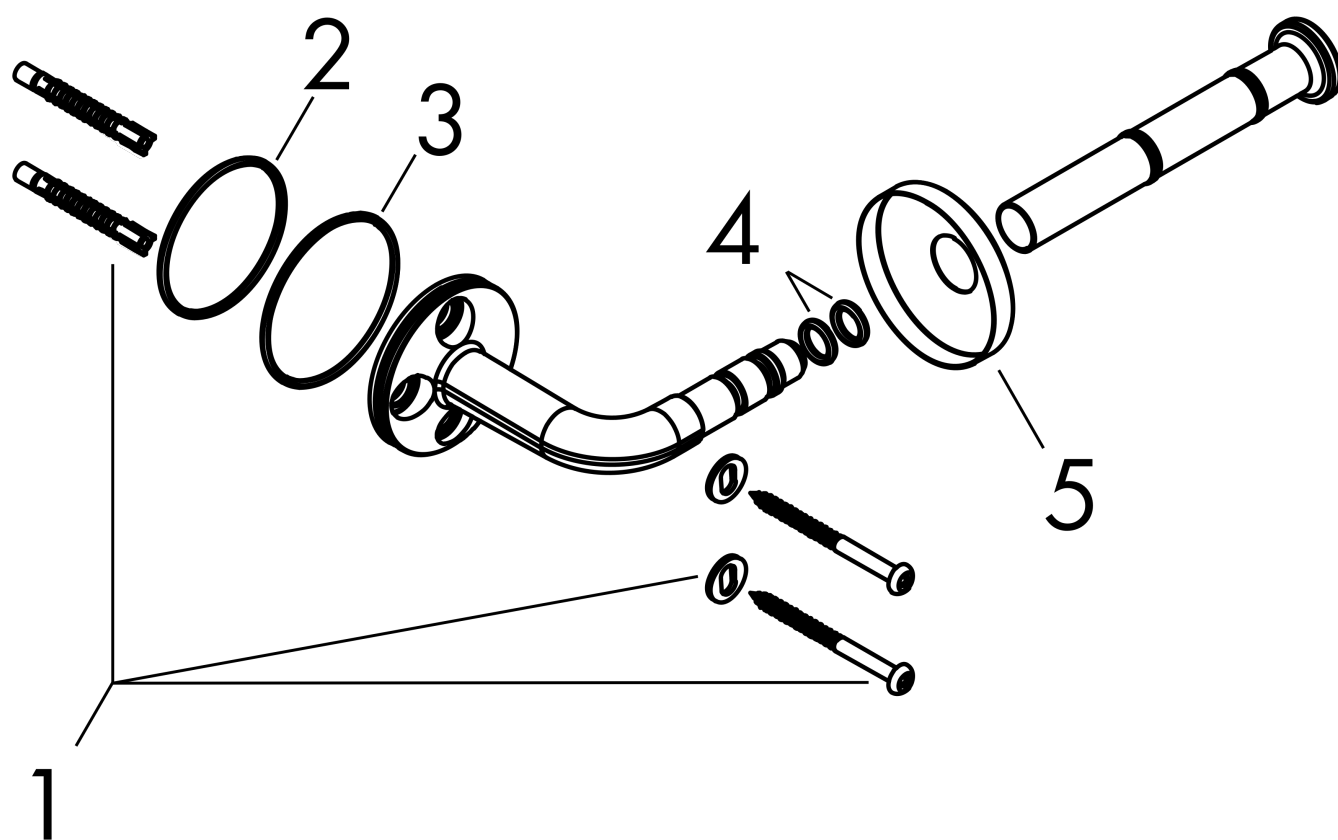

AXOR Universal Circular

Porte-papier WC

Finition: **Rouge doré brossé**

Numéro d'article: **42856310**

Caractéristiques

- montage mural
- Raccordement 3/4"
- matériau: métal
- avec matériel de montage
- fixation encastrée
- distance de perçage: 35 mm
- diamètre du trou de perçage: 6 mm
- s'utilise aussi comme réserve porte-papier

Détails de l'article

EAN

4059625388969

Photo du produit

Plan géométral

AXOR Universal Circular

Porte-papier WC

Finition: Rouge doré brossé

Numéro d'article: 42856310

Vue éclatée

Année de construction: >10/23

AXOR Universal Circular

Porte-papier WC

Finition: **Rouge doré brossé**

Numéro d'article: **42856310**

Liste des pièces détachées

Année de construction: >10/23

Pos.		Numéro d'article	GP	UE
1	set de fixation	96179000	16,78 €	1
2	joint torique 41x2	98212000	8,39 €	1
3	joint torique 46x2	98195000	8,39 €	1
4	joint torique 8x2,5	93236000	8,39 €	1
5	rosace	94429310	32,14 €	1