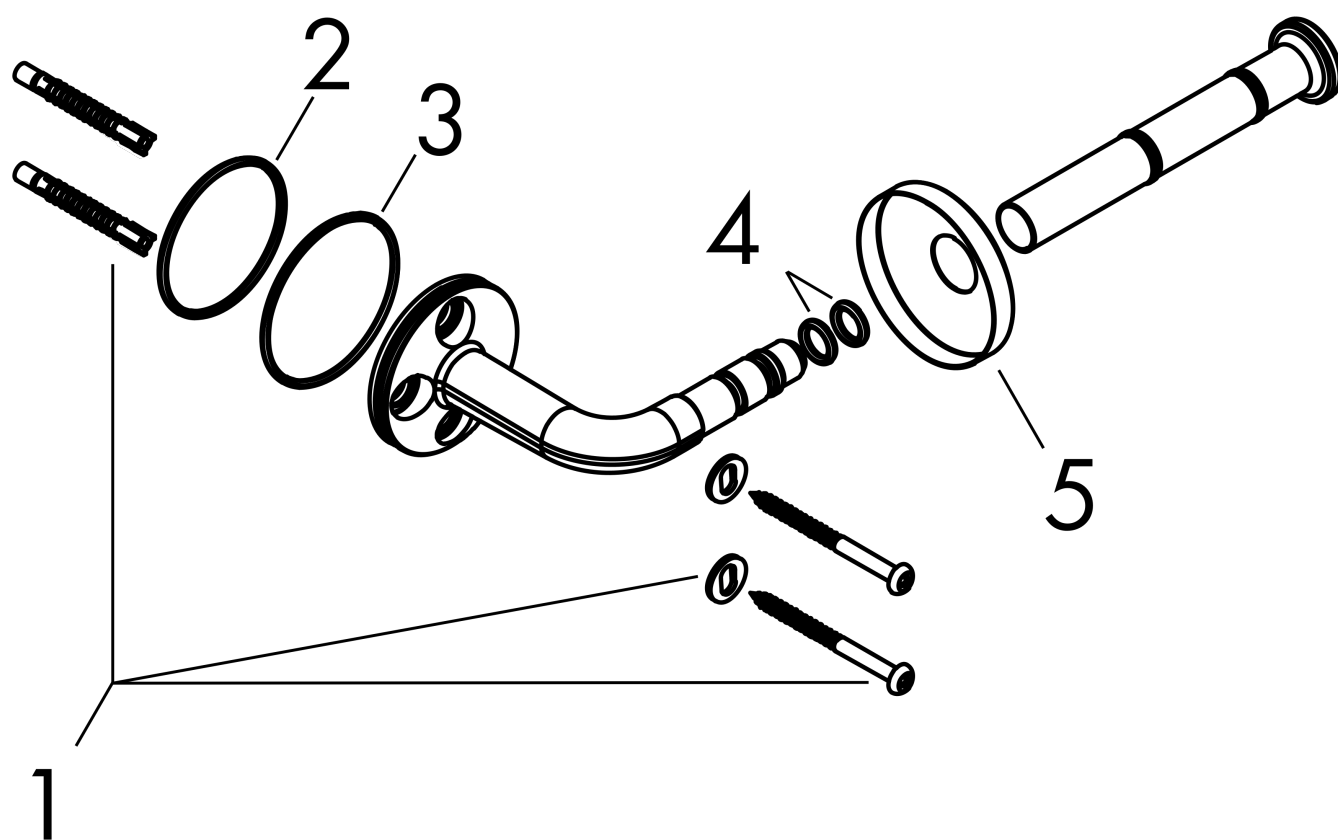

AXOR Universal Circular Porte-papier WC

Finition: **Noir chromé poli**

Numéro d'article: **42856330**

Caractéristiques

- montage mural
- Raccordement 3/4"
- matériau: métal
- avec matériel de montage
- fixation encastrée
- distance de perçage: 35 mm
- diamètre du trou de perçage: 6 mm
- s'utilise aussi comme réserve porte-papier

Détails de l'article

EAN

4059625388952

Photo du produit

Plan géométral

AXOR Universal Circular
Porte-papier WC
Finition: **Noir chromé poli**

Numéro d'article: **42856330**

Vue éclatée

Année de construction: >10/23

AXOR Universal Circular

Porte-papier WC

Finition: **Noir chromé poli**

Numéro d'article: **42856330**

Liste des pièces détachées

Année de construction: >10/23

Pos.		Numéro d'article	GP	UE
1	set de fixation	96179000	16,78 €	1
2	joint torique 41x2	98212000	8,39 €	1
3	joint torique 46x2	98195000	8,39 €	1
4	joint torique 8x2,5	93236000	8,39 €	1
5	rosace	94429330	32,14 €	1