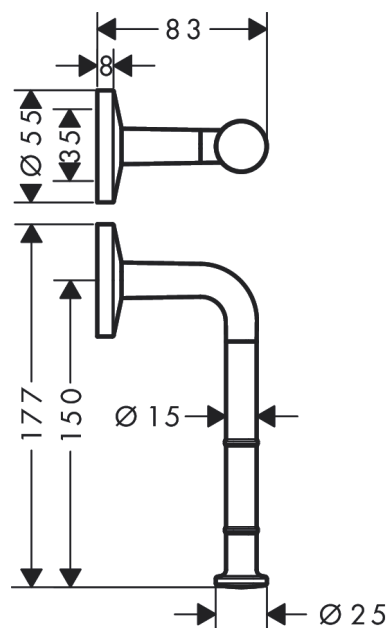

AXOR Universal Circular Porte-papier WC

Finition: **Noir chromé poli**

Numéro d'article: **42856330**

Caractéristiques

- montage mural
- Raccordement 3/4"
- matériau: métal
- avec matériel de montage
- fixation encastrée
- distance de perçage: 35 mm
- diamètre du trou de perçage: 6 mm
- s'utilise aussi comme réserve porte-papier

Détails de l'article

EAN

4059625388952

Photo du produit

Plan géométral

AXOR Universal Circular
Porte-papier WC
Finition: **Noir chromé poli**

Numéro d'article: **42856330**

Vue éclatée

Année de construction: >10/23

AXOR Universal Circular

Porte-papier WC

Finition: **Noir chromé poli**

Numéro d'article: **42856330**

Liste des pièces détachées

Année de construction: >10/23

Pos.		Numéro d'article	GP	UE
1	set de fixation	96179000	16,78 €	1
2	joint torique 41x2	98212000	8,39 €	1
3	joint torique 46x2	98195000	8,39 €	1
4	joint torique 8x2,5	93236000	8,39 €	1
5	rosace	94429330	32,14 €	1