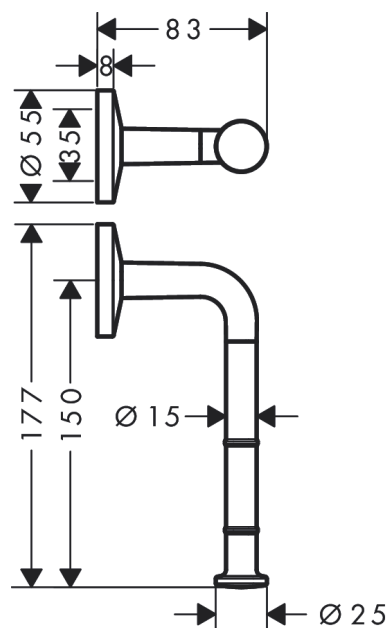

AXOR Universal Circular

Porte-papier WC

Finition: **Noir chromé brossé**

Numéro d'article: **42856340**

Caractéristiques

- montage mural
- Raccordement 3/4"
- matériau: métal
- avec matériel de montage
- fixation encastrée
- distance de perçage: 35 mm
- diamètre du trou de perçage: 6 mm
- s'utilise aussi comme réserve porte-papier

Détails de l'article

EAN

4059625388945

Photo du produit

Plan géométral

AXOR Universal Circular

Porte-papier WC

Finition: **Noir chromé brossé**

Numéro d'article: **42856340**

Vue éclatée

Année de construction: >10/23

AXOR Universal Circular

Porte-papier WC

Finition: **Noir chromé brossé**

Numéro d'article: **42856340**

Liste des pièces détachées

Année de construction: >10/23

Pos.		Numéro d'article	GP	UE
1	set de fixation	96179000	16,78 €	1
2	joint torique 41x2	98212000	8,39 €	1
3	joint torique 46x2	98195000	8,39 €	1
4	joint torique 8x2,5	93236000	8,39 €	1
5	rosace	94429340	32,14 €	1