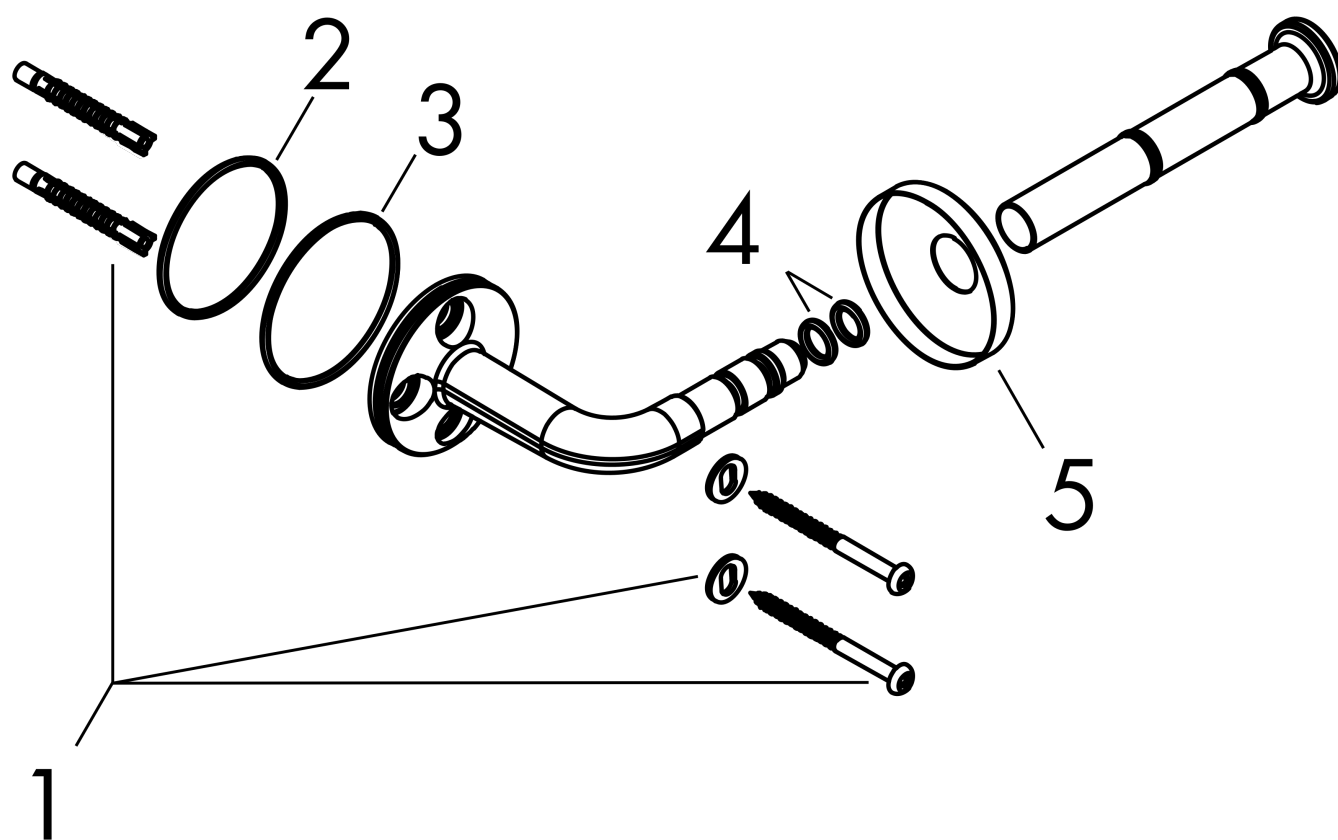

AXOR Universal Circular

Porte-papier WC

Finition: **Noir chromé brossé**

Numéro d'article: **42856340**

Caractéristiques

- montage mural
- Raccordement 3/4"
- matériau: métal
- avec matériel de montage
- fixation encastrée
- distance de perçage: 35 mm
- diamètre du trou de perçage: 6 mm
- s'utilise aussi comme réserve porte-papier

Détails de l'article

EAN

4059625388945

Photo du produit

Plan géométral

AXOR Universal Circular

Porte-papier WC

Finition: **Noir chromé brossé**

Numéro d'article: **42856340**

Vue éclatée

Année de construction: >10/23

AXOR Universal Circular

Porte-papier WC

Finition: **Noir chromé brossé**

Numéro d'article: **42856340**

Liste des pièces détachées

Année de construction: >10/23

Pos.		Numéro d'article	GP	UE
1	set de fixation	96179000	16,78 €	1
2	joint torique 41x2	98212000	8,39 €	1
3	joint torique 46x2	98195000	8,39 €	1
4	joint torique 8x2,5	93236000	8,39 €	1
5	rosace	94429340	32,14 €	1