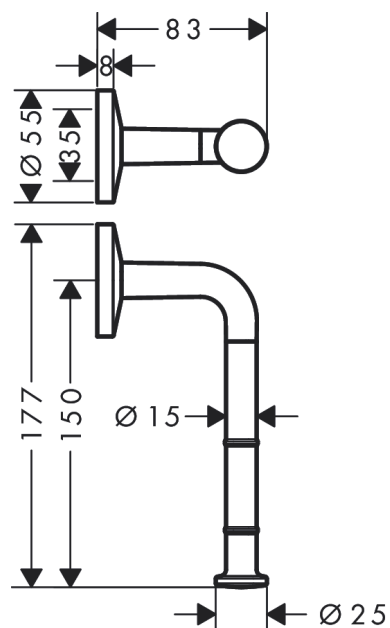

## AXOR Universal Circular Porte-papier WC

Finition: **Aspect doré poli**    Numéro d'article: **42856990**

### Caractéristiques

- montage mural
- Raccordement 3/4"
- matériau: métal
- avec matériel de montage
- fixation encastrée
- distance de perçage: 35 mm
- diamètre du trou de perçage: 6 mm
- s'utilise aussi comme réserve porte-papier

### Plan géométral

**AXOR Universal Circular**  
**Porte-papier WC**  
Finition: **Aspect doré poli**

Numéro d'article: **42856990**

## Vue éclatée

Année de construction: >12/23

**AXOR Universal Circular**

**Porte-papier WC**

Finition: **Aspect doré poli**

Numéro d'article: **42856990**

**Liste des pièces détachées**

Année de construction: >12/23