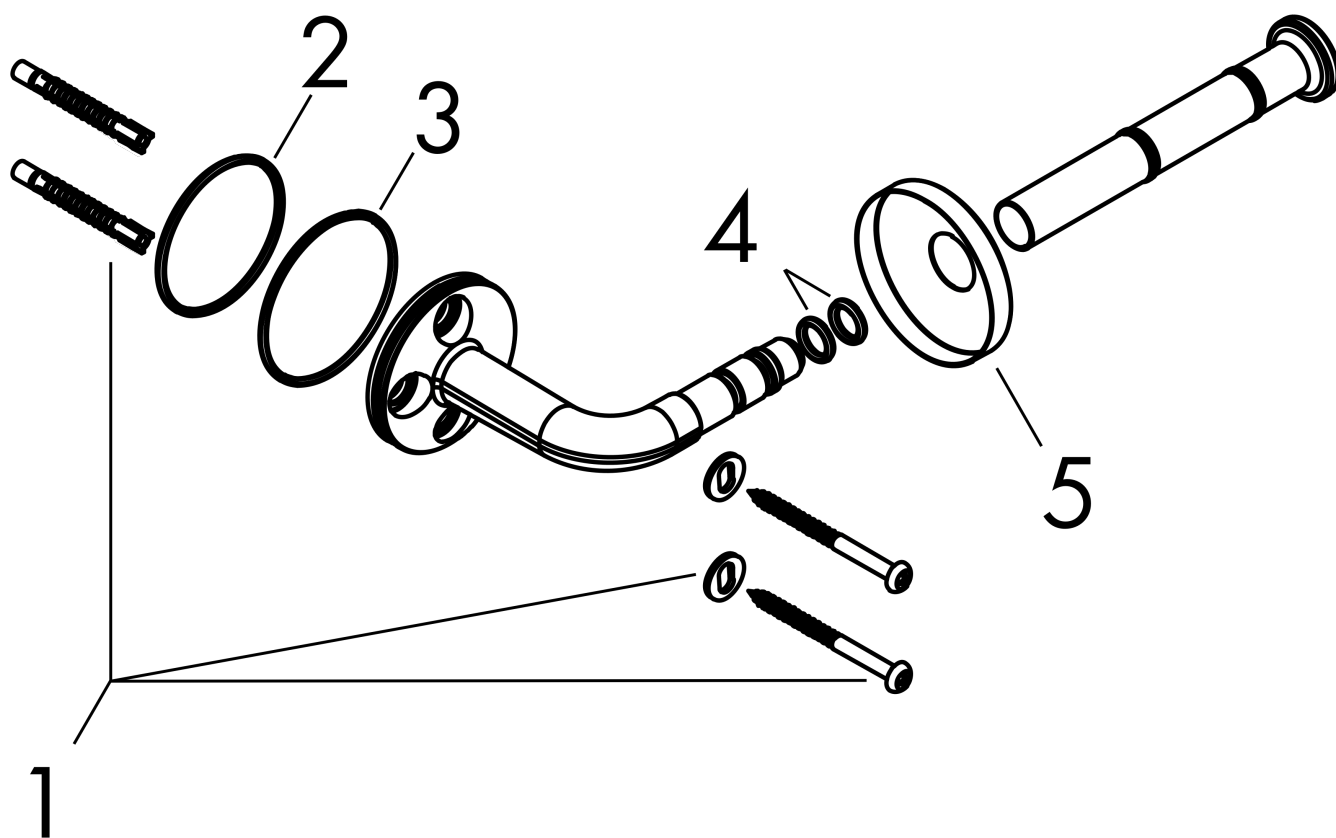

### Caractéristiques

- montage mural
- Raccordement 3/4"
- matériau: métal
- avec matériel de montage
- fixation encastrée
- distance de perçage: 35 mm
- diamètre du trou de perçage: 6 mm
- s'utilise aussi comme réserve porte-papier

### Photo du produit

### Plan géométral

**AXOR Universal Circular**  
**Porte-papier WC**  
Finition: **Aspect doré poli**

Numéro d'article: **42856990**

## Vue éclatée

Année de construction: >12/23

**AXOR Universal Circular**

**Porte-papier WC**

Finition: **Aspect doré poli**

Numéro d'article: **42856990**

**Liste des pièces détachées**

Année de construction: >12/23