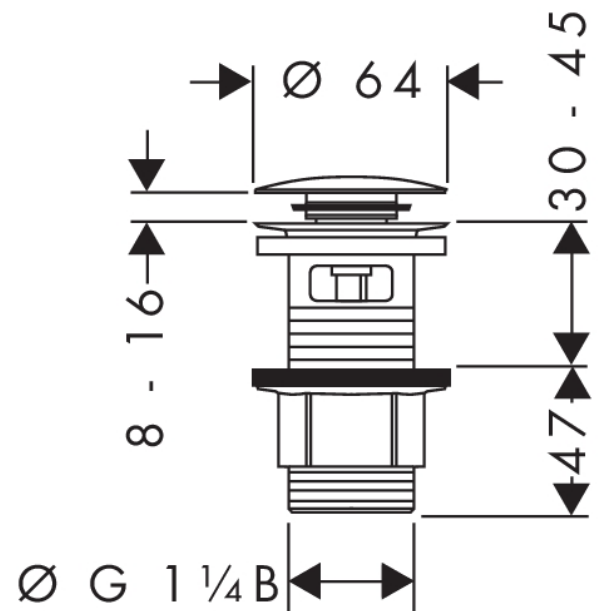

Set Complet de vidage synthétiqueSurfaces: **chromé** Numéro d'article: **50105000****Description****Caractéristiques**

- ouverture et fermeture par pression sur le clapet à recouvrement
- pour lavabos et lave-mains avec trop-plein
- matière synthétique renforcée de fibre de verre
- dimension du raccordement 1 ¼"

Détails de l'article

EAN

4011097716282

Photo du produit**Plan géométral**

Set Complet de vidage synthétiqueSurfaces: **chromé** Numéro d'article: **50105000****Vue éclatée**

Année de construction: >04/14

Set Complet de vidage synthétiqueSurfaces: **chromé** Numéro d'article: **50105000****Liste des pièces détachées**Année de construction: **>04/14**

Pos.	Description	Numéro d'article	GP	UE
1	bouchon	98363000	-	1
2	set de joint plat	98506000	-	1