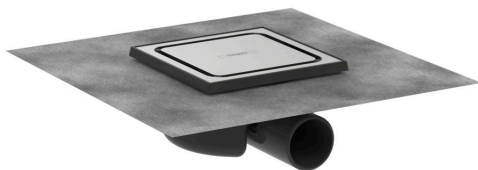

RainDrain Spot
Siphon de douche 150/150
Surfaces: **acier inox brossé**

Numéro d'article: **56055800**

Description

Caractéristiques

- comprenant : cache design, Corps d'encastrement, Siphon, membrane d'étanchéité prémontée, couvercle de protection de chape
- garde d'eau 50 mm
- Diamètre nominal de raccordement: DN50
- surface facile d'entretien
- hauteur réglable de 10 mm
- jusqu'à 35 l/min performance d'évacuation
- Domaine d'emploi: nouvelle construction, rénovation
- corps du siphon rotatif et réglable
- siphon facile d'entretien
- type de piège à odeurs: fluide
- hauteur minimum d'installation à partir de {1} mm
- matériau du siphon: ABS
- type de montage: libre dans le sol
- qualité du matériau de la plaque (grille): Acier inox 304 (1.4301)

Détails de l'article

EAN

4059625349465

Technologie

Prix de design

reddot winner 2022

Photo du produit