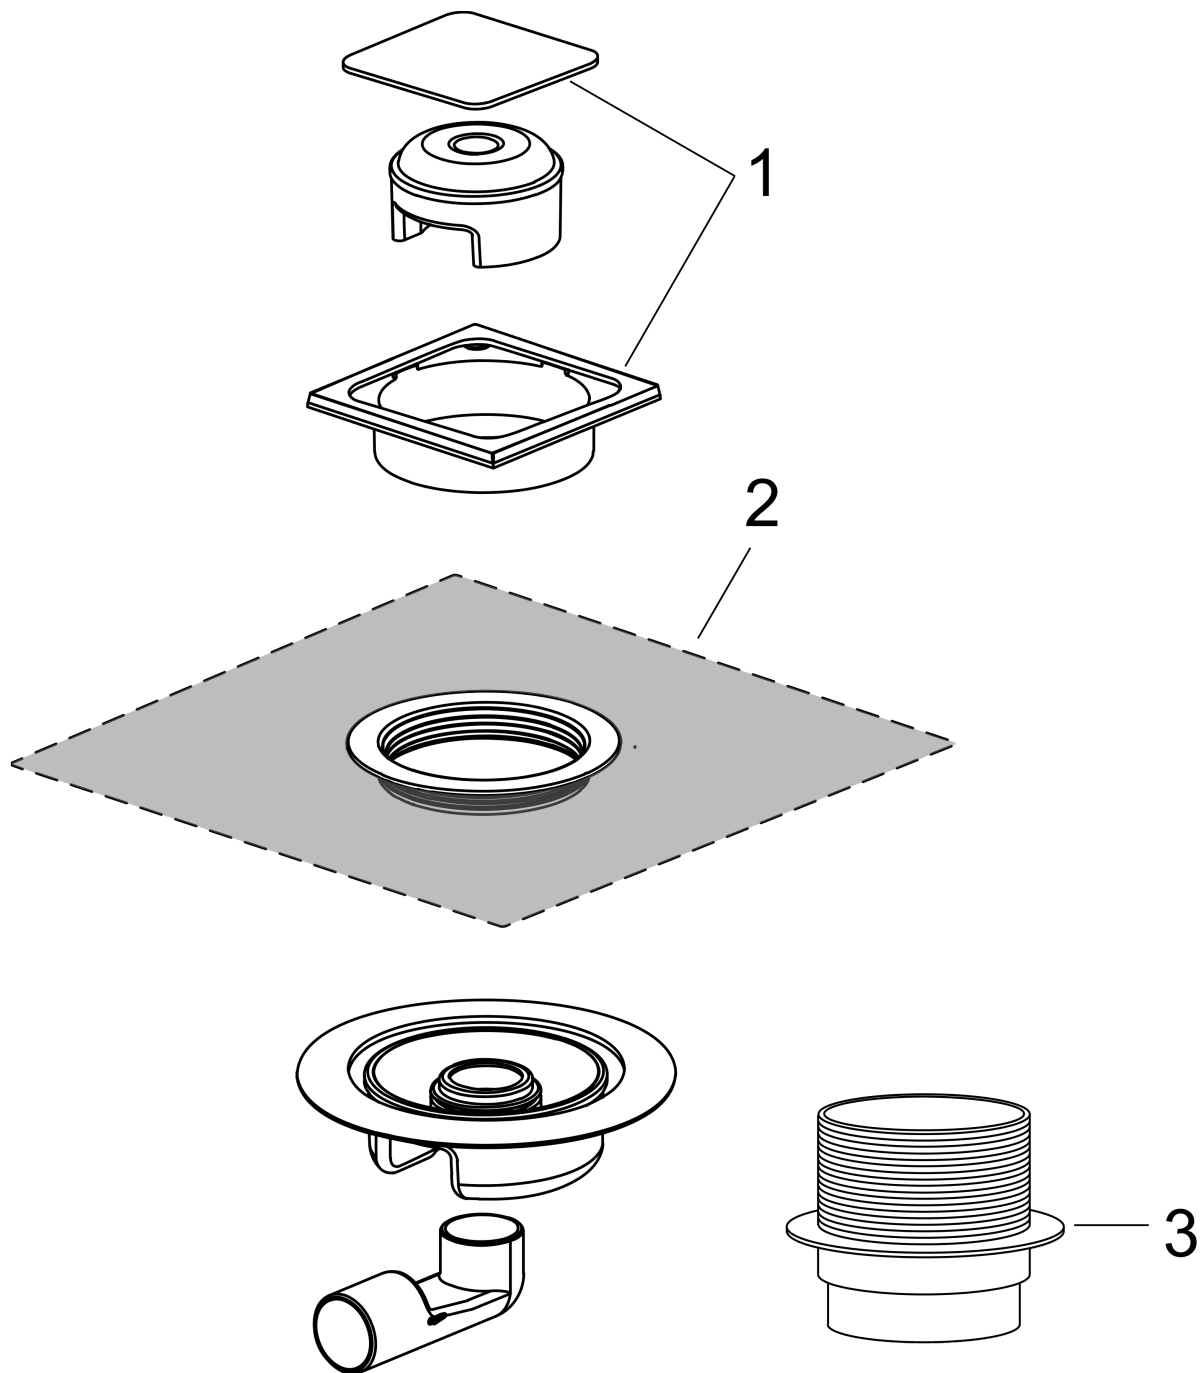

RainDrain Spot
Siphon de douche 150/150
 Surfaces: **acier inox brossé**

Numéro d'article: **56055800**

Description

Caractéristiques

- comprenant : cache design, Corps d'encastrement, Siphon, membrane d'étanchéité prémontée, couvercle de protection de chape
- garde d'eau 50 mm
- Diamètre nominal de raccordement: DN50
- surface facile d'entretien
- hauteur réglable de 10 mm
- jusqu'à 35 l/min performance d'évacuation
- Domaine d'emploi: nouvelle construction, rénovation
- corps du siphon rotatif et réglable
- siphon facile d'entretien
- type de piège à odeurs: fluide
- hauteur minimum d'installation à partir de {1} mm
- matériau du siphon: ABS
- type de montage: libre dans le sol
- qualité du matériau de la plaque (grille): Acier inox 304 (1.4301)

Détails de l'article

EAN

4059625349465

Technologie

Prix de design

reddot winner 2022

Photo du produit

Plan géométral

RainDrain Spot
Siphon de douche 150/150
 Surfaces: **acier inox brossé**

Numéro d'article: **56055800**

Vue éclatée

Année de construction: >07/21

RainDrain Spot
Siphon de douche 150/150
Surfaces: **acier inox brossé**

Numéro d'article: **56055800**

Liste des pièces détachées

Année de construction: >07/21

Pos.	Description	Numéro d'article	GP	UE
1	cache	94385000	-	1
2	joint	94341000	-	1
3	-	56056000	-	1