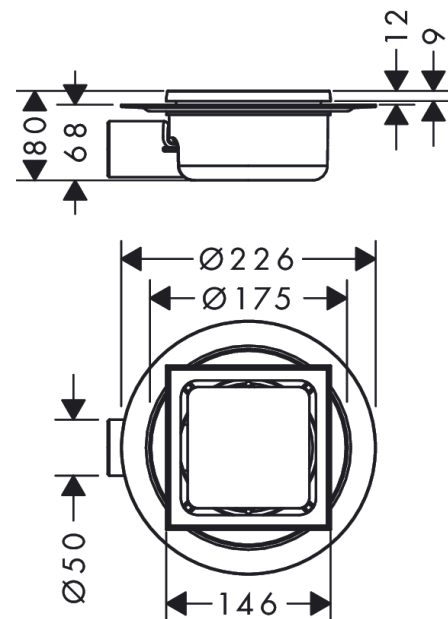

RainDrain Spot
Siphon de douche 150/150
 Surfaces: **acier inox brossé**

Numéro d'article: **56055800**

Description

Caractéristiques

- comprenant : cache design, Corps d'encastrement, Siphon, membrane d'étanchéité prémontée, couvercle de protection de chape
- garde d'eau 50 mm
- Diamètre nominal de raccordement: DN50
- surface facile d'entretien
- hauteur réglable de 10 mm
- jusqu'à 35 l/min performance d'évacuation
- Domaine d'emploi: nouvelle construction, rénovation
- corps du siphon rotatif et réglable
- siphon facile d'entretien
- type de piège à odeurs: fluide
- hauteur minimum d'installation à partir de {1} mm
- matériau du siphon: ABS
- type de montage: libre dans le sol
- qualité du matériau de la plaque (grille): Acier inox 304 (1.4301)

Détails de l'article

EAN

4059625349465

Technologie

Prix de design

reddot winner 2022

Photo du produit

Plan géométral

RainDrain Spot
Siphon de douche 150/150
 Surfaces: **acier inox brossé**

Numéro d'article: **56055800**

Vue éclatée

Année de construction: >07/21

RainDrain Spot
Siphon de douche 150/150
Surfaces: **acier inox brossé**

Numéro d'article: **56055800**

Liste des pièces détachées

Année de construction: >07/21

Pos.	Description	Numéro d'article	GP	UE
1	cache	94385000	-	1
2	joint	94341000	-	1
3	-	56056000	-	1