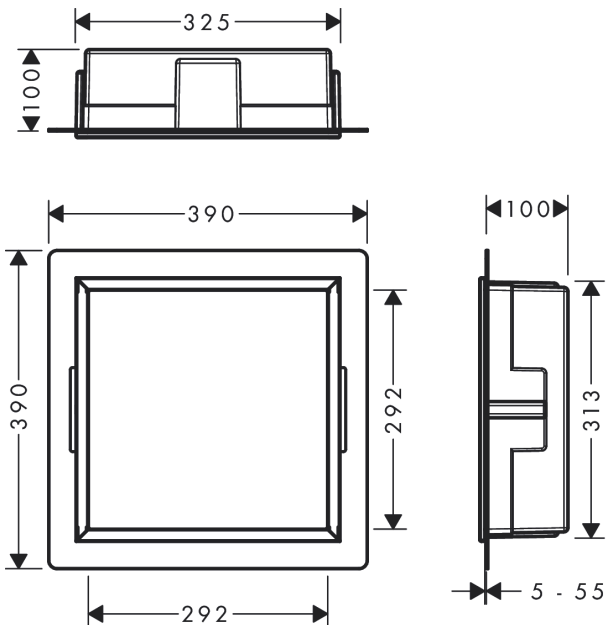

XtraStoris Original
Niche murale 300/300/100 avec cadre intégré
 Finition: **Blanc mat** Numéro d'article: **56061700**

Description

Caractéristiques

- comprenant: niche murale avec cadre, set de joints
- profondeur de montage : 100 mm
- domaine d'emploi: construction neuve, rénovation
- surface facile à nettoyer
- utilisation possible dans des zones humides
- type de mur: sur plaque de plâtre, pose sur mur plein
- matériau du set de joints: Polystyrène (PS)
- matériau de la niche murale: Acier inoxydable 304 (1.4301)
- surface de la niche murale en acier inoxydable
- dimensions niche murale : 300 x 300 x 100 mm (HxLxP)
- dimensions requises pour l'installation: 313 x 325 x 100 mm (HxLxP)

Détails de l'article

EAN

4059625351550

Technologie

Prix de design

reddot winner 2022

Photo du produit

Plan géométral

XtraStoris Original
Niche murale 300/300/100 avec cadre intégré
Finition: **Blanc mat** Numéro d'article: **56061700**

Vue éclatée

Année de construction: >10/23

XtraStoris Original
Niche murale 300/300/100 avec cadre intégré
 Finition: **Blanc mat** Numéro d'article: **56061700**

Liste des pièces détachées

Année de construction: >10/23

Pos.	Description	Numéro d'article	GP	UE
1	set de joint plat	94423000	77,42 €	1