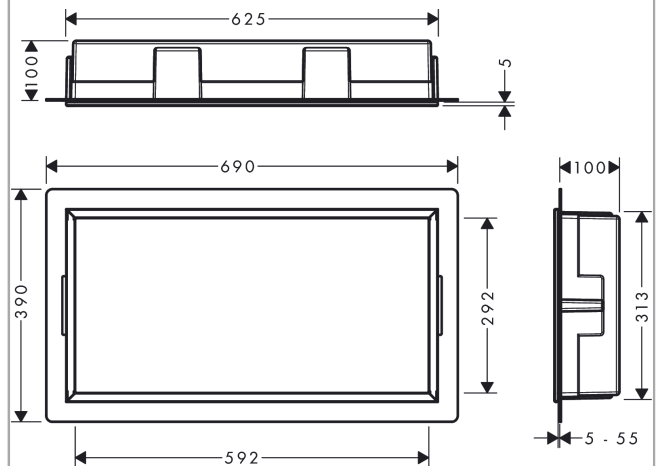

### Caractéristiques

- comprenant: niche murale avec cadre, set de joints
- profondeur de montage : 100 mm
- domaine d'emploi: rénovation, construction neuve
- surface facile à nettoyer
- utilisation possible dans des zones humides
- type de mur: pose sur mur plein, sur plaque de plâtre
- matériau du set de joints: Polystyrène (PS)
- matériau de la niche murale: Acier inoxydable 304 (1.4301)
- surface de la niche murale en acier inoxydable
- dimensions niche murale : 300 x 600 x 100 mm (HxLxP)
- dimensions requises pour l'installation: 313 x 625 x 100 mm (HxLxP)

## Plan géométral

**XtraStoris Original**  
**Niche murale 300/600/100 avec cadre intégré**  
Finition: **Noir mat** Numéro d'article: **56064670**