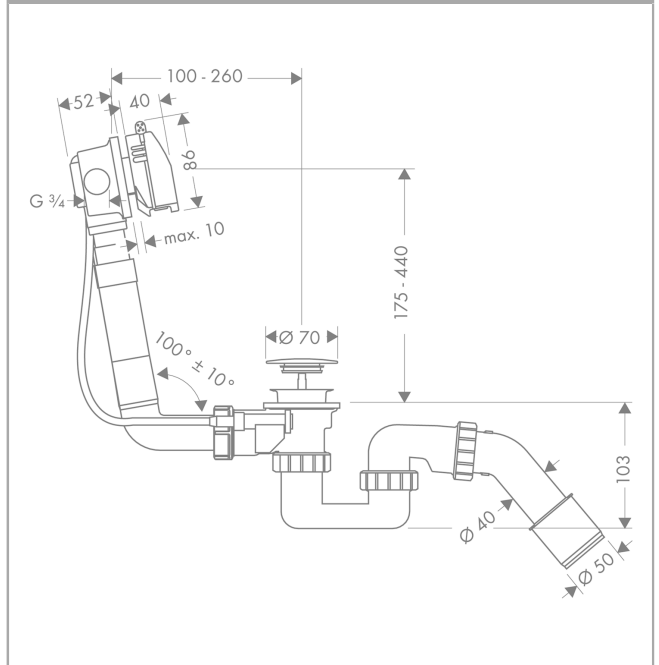

### Ensemble complet Bec déverseur

Surfaces: **chromé** Numéro d'article: **58123000**

#### Caractéristiques

- comprenant : siphon de baignoire, corps d'encastrement, set de finition
- pour baignoires standards
- longueur du câble Bowden 520 mm
- garde d'eau: 50 mm
- raccordement en eau du flexible d'alimentation à gauche et à droite 3/4
- bec avec 3 mousseurs orientables de 20°
- ACS 19 ACC LY 727, valide jusqu'au 25.11.2024

### Schéma d'écoulement

**Exafill**

**Ensemble complet Bec déverseur**

Surfaces: **chromé** Numéro d'article: **58123000**

**Vue éclatée**

Année de construction: >06/01

**Exafill****Ensemble complet Bec déverseur**Surfaces: **chromé** Numéro d'article: **58123000****Liste des pièces détachées**