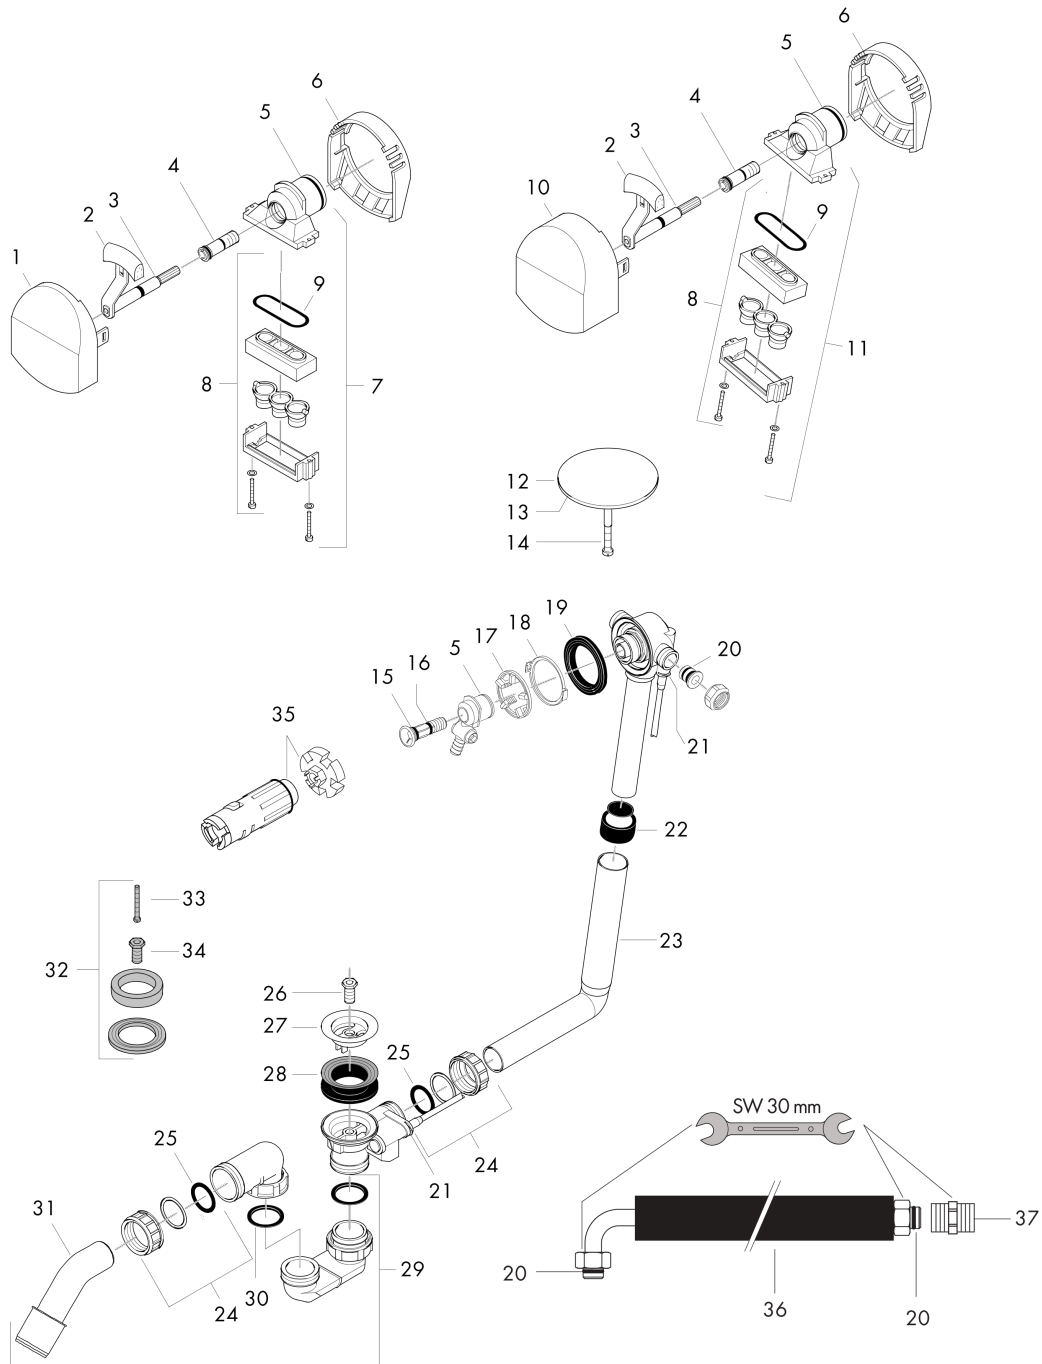

### Plan géométral

### Schéma d'écoulement

**Exafill**

**Ensemble complet Bec déverseur**

Surfaces: **chromé** Numéro d'article: **58123000**

**Vue éclatée**

Année de construction: >06/01

**Exafill****Ensemble complet Bec déverseur**Surfaces: **chromé** Numéro d'article: **58123000****Liste des pièces détachées**

Année de construction: &gt;06/01

Pos.	Description	Numéro d'article	GP	UE
1	cache	95093000	-	1
2	curseur	96094000	-	1
3	joint torique 5x2	98215000	-	1
4	vis	95090000	-	1
5	joint torique 26x2	98147000	-	1
6	cache	96146000	-	1
7	corp de la bec	95092000	-	1
8	mousseur	96326000	-	1
9	joint torique 36,17x2,62	98192000	-	1
10	cache	96925000	-	1
11	corp de la bec	97245000	-	1
12	bouchon	96153000	-	1
13	joint torique 36x3,5	98066000	-	1
14	vis à tête cylindrique M5x25	97658000	-	1
15	joint torique 12x2,5	98230000	-	1
16	joint torique 11x2	98127000	-	1
17	bague de fixation	95088000	-	1
18	anneau plastique	95089000	-	1
19	joint	95086000	-	1
20	joint torique 16x2,5	98134000	-	1
21	crampe	97749000	-	1
22	manchon d'étanchéité	95087000	-	1
23	coude trop plein	98126000	-	1
24	écrou	96332000	-	1
25	joint torique 30x5	98153000	-	1
26	vis creuse	94301000	-	1
27	plateau de bonde	97581000	-	1
28	joint triple fonction	96093000	-	1
29	siphon cpl.	56373000	-	1
30	manchon	98075000	-	1
31	tube coude	96221000	-	1
32	rallonge	96087000	-	1
33	vis à tête cylindrique M5x40	97796000	-	1
34	vis creuse	97567000	-	1
35	clé de montage	58085000	-	1
36	flexible de raccordement	58192000	-	1
37	raccord G <sup>3</sup> / <sub>4</sub>	96143000	-	1
38	écrou	95094000	-	1
39	coude trop plein	98126000	-	1
40	flexible de raccordement	58192000	-	1
41	coude trop plein	98126000	-	1

**Exafill****Ensemble complet Bec déverseur**Surfaces: **chromé** Numéro d'article: **58123000****Liste des pièces détachées**Année de construction: **>06/01**

<b>Pos.</b>	<b>Description</b>	<b>Numéro d'article</b>	<b>GP</b>	<b>UE</b>
42	coude trop plein	98126000	-	1