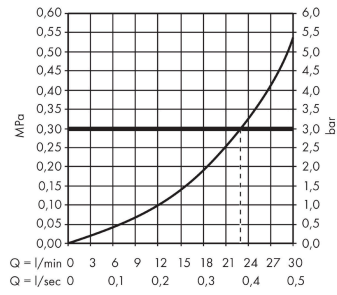

#### Plan géométral

**Exafill**

**Ensemble complet Bec déverseur**

Finition: **Chromé** Numéro d'article: **58123000**

**Schéma d'écoulement**

**Exafill**

**Ensemble complet Bec déverseur**

Finition: **Chromé** Numéro d'article: **58123000**