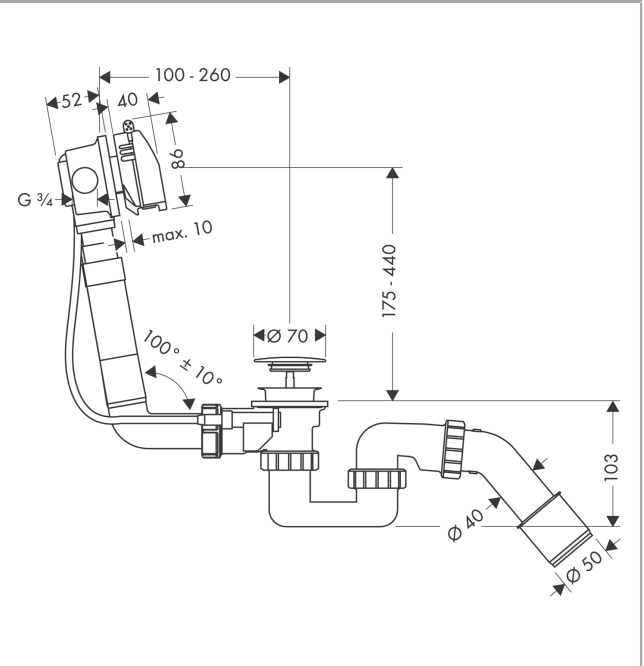

### Ensemble complet Bec déverseur

Finition: **Chromé** Numéro d'article: **58123000**

##### Caractéristiques

- comprenant: siphon de baignoire, corps d'encastrement, set de finition
- compatible avec pour baignoires standards
- raccordement en eau du flexible d'alimentation à gauche et à droite DN20
- trappe anti-odeur - hauteur du reflux 50 mm
- longueur du câble Bowden 520 mm
- matériau: synthétique
- bec avec 3 mousseurs orientables de 20°
- E8, C0, A., U3
- contrôle effectué par un tiers conform.: DIN EN 274-3
- ACS 19 ACC LY 727, valide jusqu'au 25.11.2024
- NF077\_375-M1

#### Plan géométral

**Exafill**

**Ensemble complet Bec déverseur**

Finition: **Chromé** Numéro d'article: **58123000**

**Schéma d'écoulement**

**Exafill**

**Ensemble complet Bec déverseur**

Finition: **Chromé** Numéro d'article: **58123000**

**Vue éclatée**

Année de construction: >06/01

**Exafill****Ensemble complet Bec déverseur**Finition: **Chromé** Numéro d'article: **58123000****Liste des pièces détachées**

Année de construction: &gt;06/01