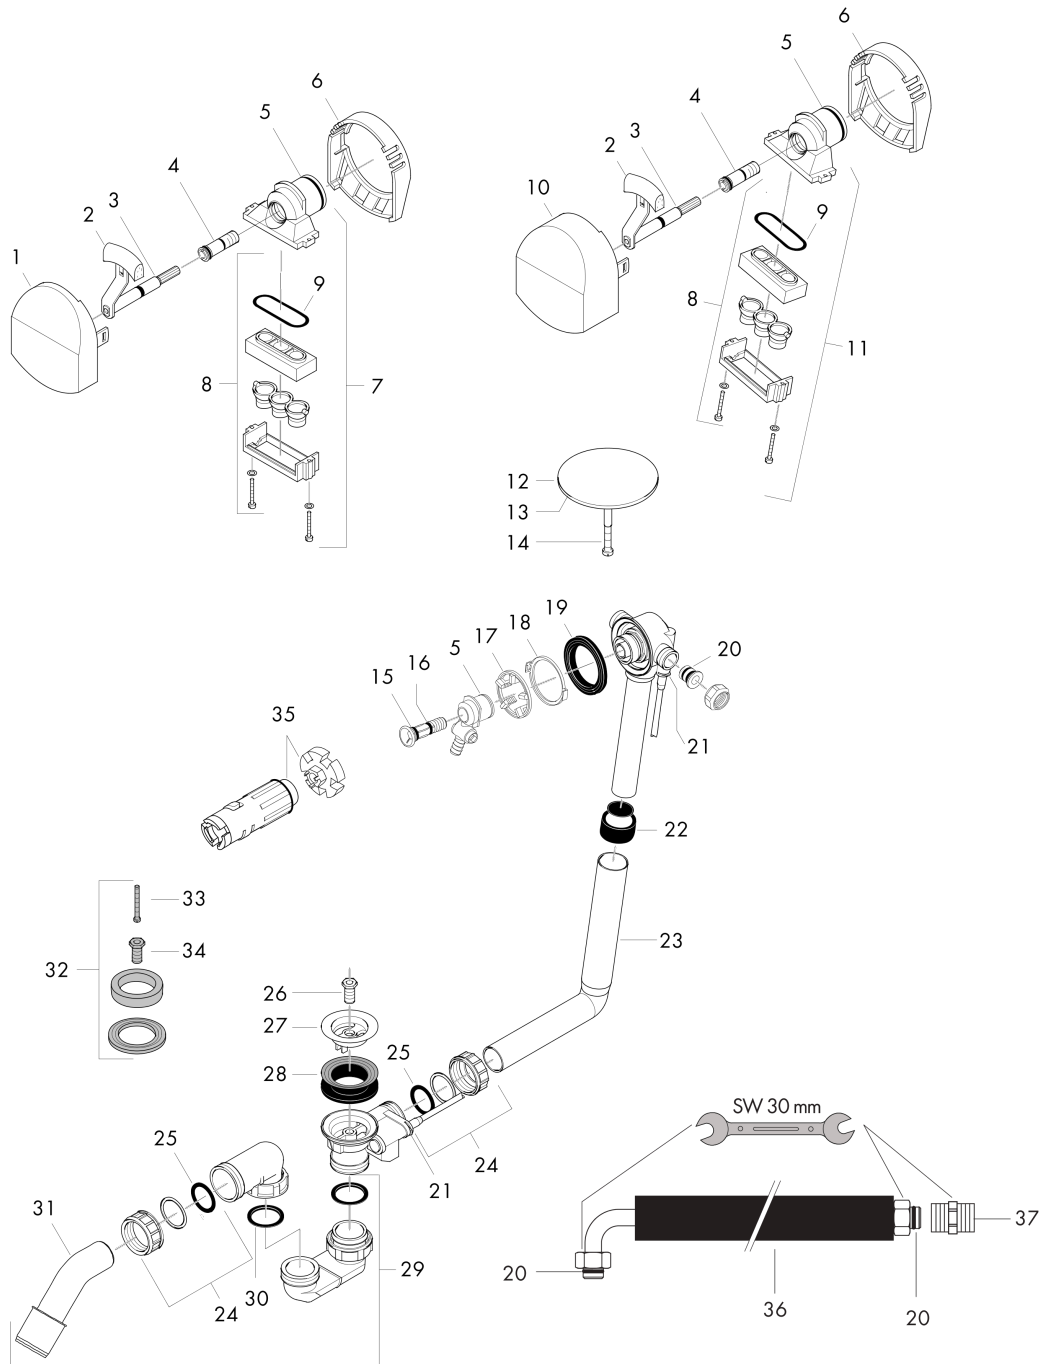

##### Caractéristiques

- comprenant: siphon de baignoire, corps d'encastrement, set de finition
- compatible avec pour baignoires standards
- raccordement en eau du flexible d'alimentation à gauche et à droite DN20
- trappe anti-odeur - hauteur du reflux 50 mm
- longueur du câble Bowden 520 mm
- matériau: synthétique
- bec avec 3 mousseurs orientables de 20°
- E8, C0, A., U3
- contrôle effectué par un tiers conform.: DIN EN 274-3
- ACS 19 ACC LY 727, valide jusqu'au 25.11.2024
- NF077\_375-M1

#### Plan géométral

**Exafill**

**Ensemble complet Bec déverseur**

Finition: **Chromé** Numéro d'article: **58123000**

**Schéma d'écoulement**

**Exafill**

**Ensemble complet Bec déverseur**

Finition: **Chromé** Numéro d'article: **58123000**

**Vue éclatée**

Année de construction: >06/01

**Exafill****Ensemble complet Bec déverseur**Finition: **Chromé** Numéro d'article: **58123000****Liste des pièces détachées**

Année de construction: &gt;06/01

**Exafill**

**Ensemble complet Bec déverseur**

Finition: **Chromé** Numéro d'article: **58123000**

Liste des pièces détachées

Année de construction: >06/01

| Pos. | Description      | Numéro d'article | GP      | UE |
|------|------------------|------------------|---------|----|
| 42   | coude trop plein | 98126000         | 32,59 € | 1  |