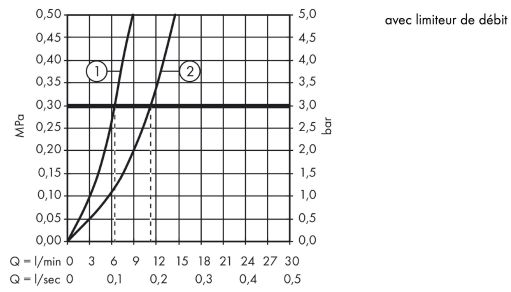

Logis

Mitigeur de lavabo 190 Eco C3 avec tirette et vidage synthétique

Finition: **Chromé** Numéro d'article: **71095000**

Schéma d'écoulement