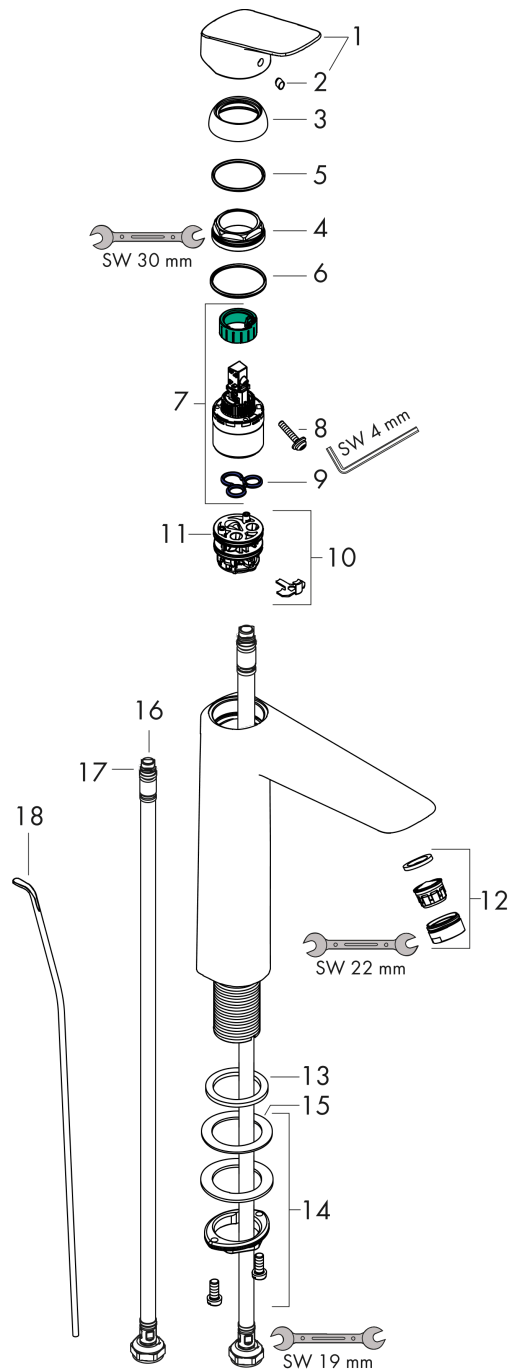

Logis

Mitigeur de lavabo 190 Eco C3 avec tirette et vidage synthétique

Finition: **Chromé** Numéro d'article: **71095000**

Description

Caractéristiques

- comprenant: mitigeur de lavabo, garniture de vidage
- ComfortZone: 190
- Longueur du bec: 166 mm
- hauteur du bec: 195 mm
- variante de la poignée: poignée
- type de jet: Jet Normal
- débit maximal à 3 bars: 9,5 l/min
- cartouche céramique à 2 vitesses
- limiteur de température réglable
- convient aux chauffe-eaux instantanés
- garniture de vidage 1¼
- matériau de la garniture de vidage: synthétique
- E0, C3, A2, U3
- ACS 22 ACC LY 299 France, valide jusqu'au 07.06.2027
- NF077_375-M1

Mitigeur de lavabo 190 Eco C3 avec tirette et vidage synthétique

Finition: **Chromé** Numéro d'article: **71095000**

Schéma d'écoulement

Logis

Mitigeur de lavabo 190 Eco C3 avec tirette et vidage synthétique

Finition: Chromé Numéro d'article: 71095000

Vue éclatée

Année de construction: >05/17

Logis

Mitigeur de lavabo 190 Eco C3 avec tirette et vidage synthétique

Finition: **Chromé** Numéro d'article: **71095000**

Liste des pièces détachées

Année de construction: >05/17

Pos.	Description	Numéro d'article	GP	UE
1	poignée	92236000	62,47 €	1
2	cache vis	96338000	8,15 €	1
3	rosace	97406000	21,73 €	1
4	écrou à six pans	97209000	17,65 €	1
5	joint torique 32x2	98193000	8,15 €	1
6	joint torique 35x2	92604000	10,87 €	1
7	cartouche cpl.	92530000	27,16 €	1
8	vis	95140000	10,87 €	1
9	joint	95008000	13,58 €	1
10	adapteur pour cartouche	98324000	17,65 €	1
11	joint torique 30x2	98186000	8,15 €	1
12	manchon	98749000	10,87 €	1
13	mousseur M24x1 (15 l/min)	92510000	16,31 €	1
14	fixation cpl. (Ø 32)	13961000	27,16 €	1
15	anneau plastique	97548000	8,15 €	1
16	flexible de raccordement 600 mm M8x0,75 G3/8	96556000	27,16 €	1
17	joint torique 6,6x1,6	93019000	8,15 €	1
18	tirette	96657000	16,31 €	1
a	vidage lavabo	92168000	42,11 €	1
b	rallonge 35mm pour fixation	13898000	77,42 €	1