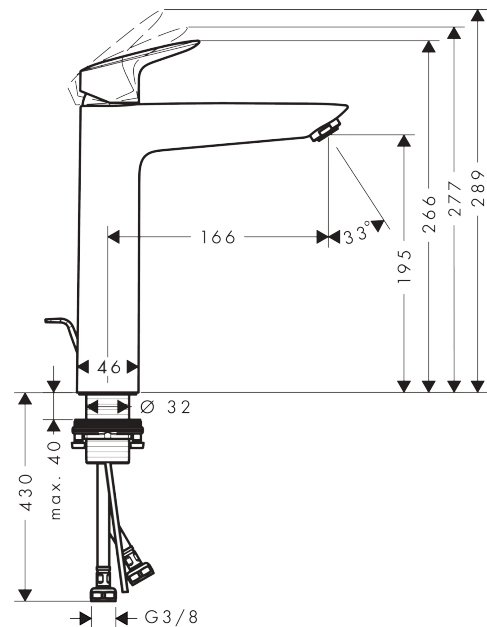

Logis

Mitigeur de lavabo 190 Eco C3 avec tirette et vidage synthétique

Finition: **Chromé** Numéro d'article: **71095000**

Description

Caractéristiques

- comprenant: mitigeur de lavabo, garniture de vidage
- ComfortZone: 190
- Longueur du bec: 166 mm
- hauteur du bec: 195 mm
- variante de la poignée: poignée
- type de jet: Jet Normal
- débit maximal à 3 bars: 9,5 l/min
- cartouche céramique à 2 vitesses
- limiteur de température réglable
- convient aux chauffe-eaux instantanés
- garniture de vidage 1¼
- matériau de la garniture de vidage: synthétique
- E0, C3, A2, U3
- ACS 22 ACC LY 299 France, valide jusqu'au 07.06.2027
- NF077_375-M1

Détails de l'article

EAN

4011097738604

Technologie

Certificats / Eco-Responsabilité

Photo du produit

Plan géométral

Logis

Mitigeur de lavabo 190 Eco C3 avec tirette et vidage synthétique

Finition: **Chromé** Numéro d'article: **71095000**

Schéma d'écoulement

Logis

Mitigeur de lavabo 190 Eco C3 avec tirette et vidage synthétique

Liste des pièces détachées

Année de construction: >05/17

Pos.	Description	Numéro d'article	GP	UE
1	poignée	92236000	62,47 €	1
2	cache vis	96338000	8,15 €	1
3	rosace	97406000	21,73 €	1
4	écrou à six pans	97209000	17,65 €	1
5	joint torique 32x2	98193000	8,15 €	1
6	joint torique 35x2	92604000	10,87 €	1
7	cartouche cpl.	92530000	27,16 €	1
8	vis	95140000	10,87 €	1
9	joint	95008000	13,58 €	1
10	adapteur pour cartouche	98324000	17,65 €	1
11	joint torique 30x2	98186000	8,15 €	1
12	manchon	98749000	10,87 €	1
13	mousseur M24x1 (15 l/min)	92510000	16,31 €	1
14	fixation cpl. (Ø 32)	13961000	27,16 €	1
15	anneau plastique	97548000	8,15 €	1
16	flexible de raccordement 600 mm M8x0,75 G3/8	96556000	27,16 €	1
17	joint torique 6,6x1,6	93019000	8,15 €	1
18	tirette	96657000	16,31 €	1
a	vidage lavabo	92168000	42,11 €	1
b	rallonge 35mm pour fixation	13898000	77,42 €	1