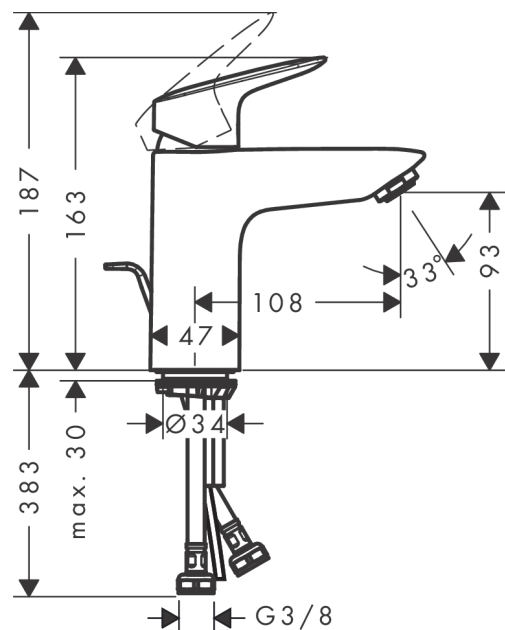

Logis

Mitigeur de lavabo 100 CH3 CoolStart avec tirette et vidage synthétique

Finition: **Chromé** Numéro d'article: **71102000**

Description

Caractéristiques

- comprenant: mitigeur de lavabo, garniture de vidage
- ComfortZone: 100
- Longueur du bec: 108 mm
- hauteur du bec: 93 mm
- variante de la poignée: poignée
- type de jet: Jet Normal
- débit maximal à 3 bars: 5 l/min
- cartouche céramique
- limiteur de température réglable
- convient aux chauffe-eaux instantanés
- garniture de vidage 1¼
- matériau de la garniture de vidage: synthétique
- E00, CH3, A3, U3
- eau froide en position de poignée centrée
- Taxonomie UE: max. 6 l/min - SC (Substantial Contribution)
- ACS 22 ACC LY 299 France, valide jusqu'au 07.06.2027
- NF077_375-M1

Détails de l'article

EAN

4011097738567

Technologie

Certificats / Eco-Responsabilité

Photo du produit

Plan géométral

Logis

Mitigeur de lavabo 100 CH3 CoolStart avec tirette et vidage synthétique

Finition: Chromé Numéro d'article: 71102000

Schéma d'écoulement

Logis

Mitigeur de lavabo 100 CH3 CoolStart avec tirette et vidage synthétique

Liste des pièces détachées

Année de construction: >05/17

Pos.	Description	Numéro d'article	GP	UE
1	poignée	92236000	62,47 €	1
2	cache vis	96338000	8,15 €	1
3	rosace	97406000	21,73 €	1
4	écrou à six pans	97209000	17,65 €	1
5	joint torique 32x2	98193000	8,15 €	1
6	cartouche cpl.	92730000	62,47 €	1
7	vis	95140000	10,87 €	1
8	joint	95008000	13,58 €	1
9	adapteur pour cartouche	98324000	17,65 €	1
10	joint torique 30x2	98186000	8,15 €	1
11	joint torique 35x2	92604000	10,87 €	1
12	mousseur M24x1 (5 l/min)	92372000	21,73 €	1
13	vis M8 x 68	97736000	10,87 €	1
14	joint Ø 42	98722000	10,87 €	1
15	fixation cpl.	96016000	32,59 €	1
16	flexible de raccordement 450 mm M8x0,75 G3/8	97206000	32,59 €	1
17	joint torique 6,6x1,6	93019000	8,15 €	1
18	tirette	96657000	16,31 €	1
a	vidage lavabo	92168000	42,11 €	1