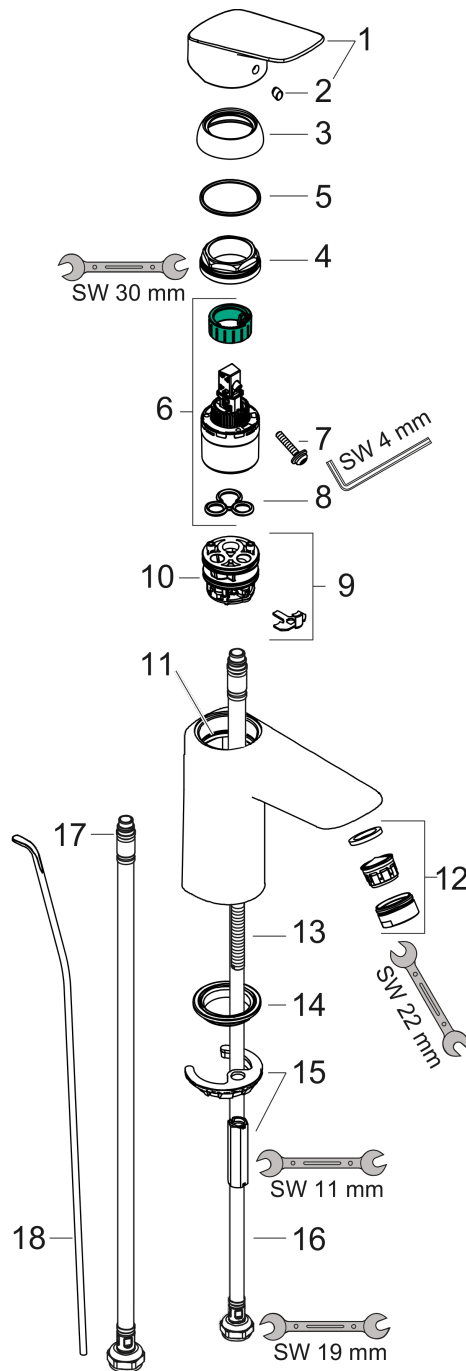

Logis

Mitigeur de lavabo 100 CH3 CoolStart avec tirette et vidage synthétique

Finition: **Chromé** Numéro d'article: **71102000**

Description

Caractéristiques

- comprenant: mitigeur de lavabo, garniture de vidage
- ComfortZone: 100
- Longueur du bec: 108 mm
- hauteur du bec: 93 mm
- variante de la poignée: poignée
- type de jet: Jet Normal
- débit maximal à 3 bars: 5 l/min
- cartouche céramique
- limiteur de température réglable
- convient aux chauffe-eaux instantanés
- garniture de vidage 1¼
- matériau de la garniture de vidage: synthétique
- E00, CH3, A3, U3
- eau froide en position de poignée centrée
- Taxonomie UE: max. 6 l/min - SC (Substantial Contribution)
- ACS 22 ACC LY 299 France, valide jusqu'au 07.06.2027
- NF077_375-M1

Mitigeur de lavabo 100 CH3 CoolStart avec tirette et vidage synthétique

Finition: Chromé Numéro d'article: 71102000

Schéma d'écoulement

Logis

Mitigeur de lavabo 100 CH3 CoolStart avec tirette et vidage synthétique

Finition: Chromé Numéro d'article: 71102000

Vue éclatée

Année de construction: >05/17

Logis

Mitigeur de lavabo 100 CH3 CoolStart avec tirette et vidage synthétique

Finition: Chromé Numéro d'article: 71102000

Liste des pièces détachées

Année de construction: >05/17

Pos.	Description	Numéro d'article	GP	UE
1	poignée	92236000	62,47 €	1
2	cache vis	96338000	8,15 €	1
3	rosace	97406000	21,73 €	1
4	écrou à six pans	97209000	17,65 €	1
5	joint torique 32x2	98193000	8,15 €	1
6	cartouche cpl.	92730000	62,47 €	1
7	vis	95140000	10,87 €	1
8	joint	95008000	13,58 €	1
9	adapteur pour cartouche	98324000	17,65 €	1
10	joint torique 30x2	98186000	8,15 €	1
11	joint torique 35x2	92604000	10,87 €	1
12	mousseur M24x1 (5 l/min)	92372000	21,73 €	1
13	vis M8 x 68	97736000	10,87 €	1
14	joint Ø 42	98722000	10,87 €	1
15	fixation cpl.	96016000	32,59 €	1
16	flexible de raccordement 450 mm M8x0,75 G3/8	97206000	32,59 €	1
17	joint torique 6,6x1,6	93019000	8,15 €	1
18	tirette	96657000	16,31 €	1
a	vidage lavabo	92168000	42,11 €	1