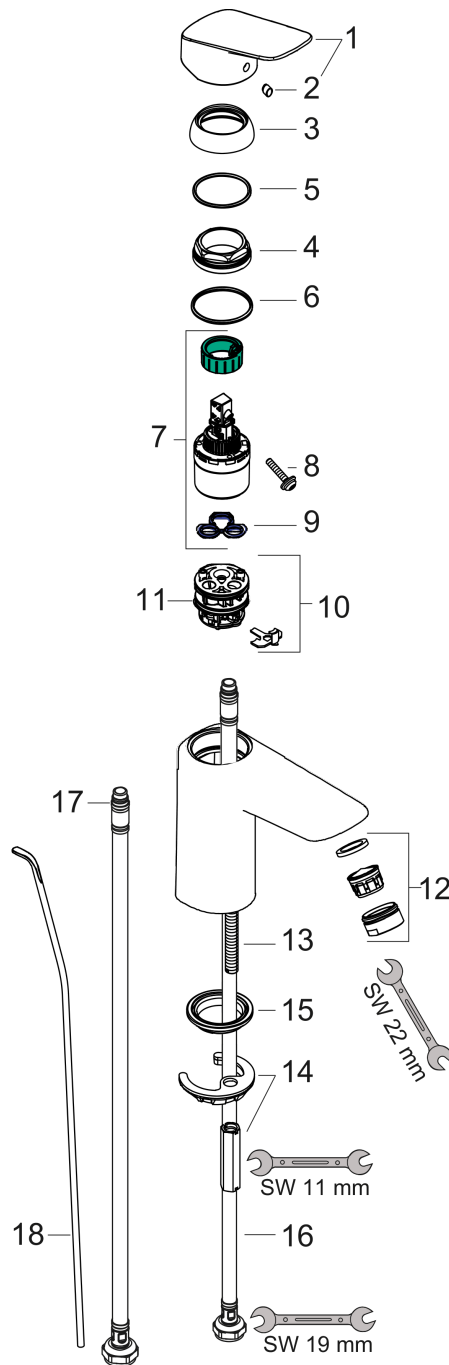

Logis

Mitigeur de lavabo 100 Eco C3 avec tirette et vidage synthétique

Finition: **Chromé** Numéro d'article: **71105000**

Description

Caractéristiques

- comprenant: mitigeur de lavabo, garniture de vidage
- ComfortZone: 100
- Longueur du bec: 108 mm
- hauteur du bec: 93 mm
- variante de la poignée: poignée
- type de jet: Jet Normal
- débit maximal à 3 bars: 9,5 l/min
- cartouche céramique à 2 vitesses
- limiteur de température réglable
- convient aux chauffe-eaux instantanés
- garniture de vidage 1¼
- matériau de la garniture de vidage: synthétique
- E0, C3, A2, U3
- ACS 22 ACC LY 299 France, valide jusqu'au 07.06.2027
- NF077_375-M1

Mitigeur de lavabo 100 Eco C3 avec tirette et vidage synthétique

Finition: **Chromé** Numéro d'article: **71105000**

Schéma d'écoulement

Logis

Mitigeur de lavabo 100 Eco C3 avec tirette et vidage synthétique

Finition: Chromé Numéro d'article: 71105000

Vue éclatée

Année de construction: >05/17

Logis

Mitigeur de lavabo 100 Eco C3 avec tirette et vidage synthétique

Finition: **Chromé** Numéro d'article: **71105000**

Liste des pièces détachées

Année de construction: >05/17

Pos.	Description	Numéro d'article	GP	UE
1	poignée	92236000	62,47 €	1
2	cache vis	96338000	8,15 €	1
3	rosace	97406000	21,73 €	1
4	écrou à six pans	97209000	17,65 €	1
5	joint torique 32x2	98193000	8,15 €	1
6	joint torique 35x2	92604000	10,87 €	1
7	cartouche cpl.	92530000	27,16 €	1
8	vis	95140000	10,87 €	1
9	joint	95008000	13,58 €	1
10	adapteur pour cartouche	98324000	17,65 €	1
11	joint torique 30x2	98186000	8,15 €	1
12	mousseur M24x1 (15 l/min)	92510000	16,31 €	1
13	vis M8 x 68	97736000	10,87 €	1
14	joint Ø 42	98722000	10,87 €	1
15	fixation cpl.	96016000	32,59 €	1
16	flexible de raccordement 450 mm M8x0,75 G3/8	97206000	32,59 €	1
17	joint torique 6,6x1,6	93019000	8,15 €	1
18	tirette	96657000	16,31 €	1
a	vidage lavabo	92168000	42,11 €	1