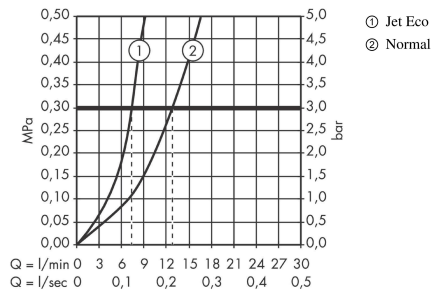

Logis

Mitigeur de lavabo 100 Eco C3 avec tirette et vidage synthétique

Finition: **Chromé** Numéro d'article: **71105000**

Schéma d'écoulement