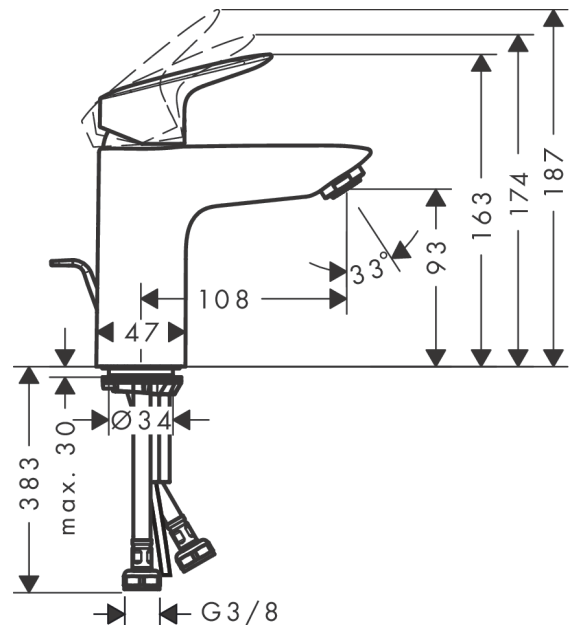

Logis

Mitigeur de lavabo 100 Eco C3 avec tirette et vidage synthétique

Finition: **Chromé** Numéro d'article: **71105000**

Description

Caractéristiques

- comprenant: mitigeur de lavabo, garniture de vidage
- ComfortZone: 100
- Longueur du bec: 108 mm
- hauteur du bec: 93 mm
- variante de la poignée: poignée
- type de jet: Jet Normal
- débit maximal à 3 bars: 9,5 l/min
- cartouche céramique à 2 vitesses
- limiteur de température réglable
- convient aux chauffe-eaux instantanés
- garniture de vidage 1¼
- matériau de la garniture de vidage: synthétique
- E0, C3, A2, U3
- ACS 22 ACC LY 299 France, valide jusqu'au 07.06.2027
- NF077_375-M1

Détails de l'article

EAN

4011097738543

Technologie

Certificats / Eco-Responsabilité

Photo du produit

Plan géométral

Logis

Mitigeur de lavabo 100 Eco C3 avec tirette et vidage synthétique

Finition: **Chromé** Numéro d'article: **71105000**

Schéma d'écoulement

Logis

Mitigeur de lavabo 100 Eco C3 avec tirette et vidage synthétique

Liste des pièces détachées

Année de construction: >05/17

Pos.	Description	Numéro d'article	GP	UE
1	poignée	92236000	62,47 €	1
2	cache vis	96338000	8,15 €	1
3	rosace	97406000	21,73 €	1
4	écrou à six pans	97209000	17,65 €	1
5	joint torique 32x2	98193000	8,15 €	1
6	joint torique 35x2	92604000	10,87 €	1
7	cartouche cpl.	92530000	27,16 €	1
8	vis	95140000	10,87 €	1
9	joint	95008000	13,58 €	1
10	adapteur pour cartouche	98324000	17,65 €	1
11	joint torique 30x2	98186000	8,15 €	1
12	mousseur M24x1 (15 l/min)	92510000	16,31 €	1
13	vis M8 x 68	97736000	10,87 €	1
14	joint Ø 42	98722000	10,87 €	1
15	fixation cpl.	96016000	32,59 €	1
16	flexible de raccordement 450 mm M8x0,75 G3/8	97206000	32,59 €	1
17	joint torique 6,6x1,6	93019000	8,15 €	1
18	tirette	96657000	16,31 €	1
a	vidage lavabo	92168000	42,11 €	1