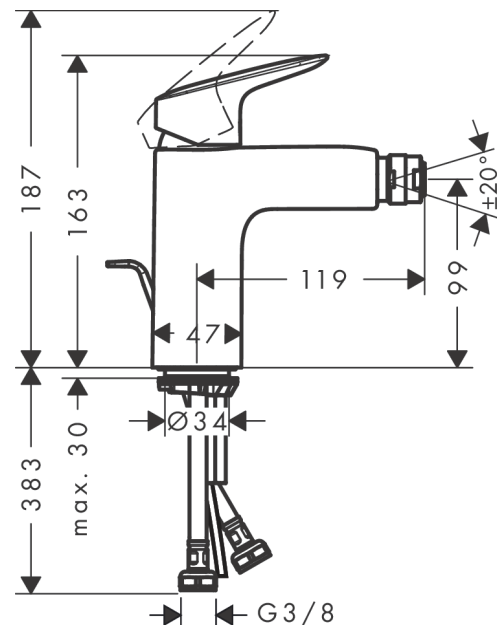

Logis

Mitigeur bidet 100, avec tirette et vidage synthétique

Finition: **Chromé** Numéro d'article: **71200000**

Description

Caractéristiques

- comprenant: mitigeur mécanique de bidet, garniture de vidage
- Longueur du bec: 119 mm
- hauteur du bec: 99 mm
- avec bec déverseur
- mousseur sur rotule avec pivot
- type de jet: Jet Normal
- débit maximal à 3 bars: 7,2 l/min
- cartouche céramique
- limiteur de température réglable
- convient au chauffe-eau instantané
- garniture de vidage 1¼
- matériau de la garniture de vidage: synthétique
- ACS 22 ACC LY 299 France, valide jusqu'au 07.06.2027

Détails de l'article

EAN

4011097738444

Technologie

Certificats / Eco-Responsabilité

Photo du produit

Plan géométral

Logis

Mitigeur bidet 100, avec tirette et vidage synthétique

Finition: Chromé Numéro d'article: 71200000

Schéma d'écoulement

Logis

Mitigeur bidet 100, avec tirette et vidage synthétique

Finition: Chromé Numéro d'article: 71200000

Vue éclatée

Année de construction: >05/15

Logis

Mitigeur bidet 100, avec tirette et vidage synthétique

Finition: Chromé Numéro d'article: 71200000

Liste des pièces détachées

Année de construction: >05/15

Pos.	Description	Numéro d'article	GP	UE
1	poignée	92224000	48,90 €	1
2	cache vis	96338000	8,15 €	1
3	rosace	97406000	21,73 €	1
4	écrou à six pans	97209000	17,65 €	1
5	joint torique 32x2	98193000	8,15 €	1
6	joint torique 35x2	92604000	10,87 €	1
7	cartouche cpl.	92730000	62,47 €	1
8	vis	95140000	10,87 €	1
9	joint	95008000	13,58 €	1
10	adapteur pour cartouche	98750000	16,31 €	1
11	joint torique 30x2	98186000	8,15 €	1
12	rotule	92036000	27,16 €	1
13	mousseur M24x1 (7 l/min)	92509000	21,73 €	1
14	vis M8 x 68	97736000	10,87 €	1
15	fixation cpl.	96016000	32,59 €	1
16	joint Ø 42	98722000	10,87 €	1
17	flexible de raccordement 450 mm M8x0,75 G3/8	97206000	32,59 €	1
18	joint torique 6,6x1,6	93019000	8,15 €	1
19	tirette	96657000	16,31 €	1
a	vidage lavabo	92168000	42,11 €	1