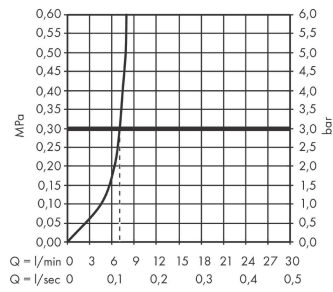

Logis

Mitigeur bidet 100, avec tirette et vidage synthétique

Finition: Chromé Numéro d'article: 71200000

Schéma d'écoulement