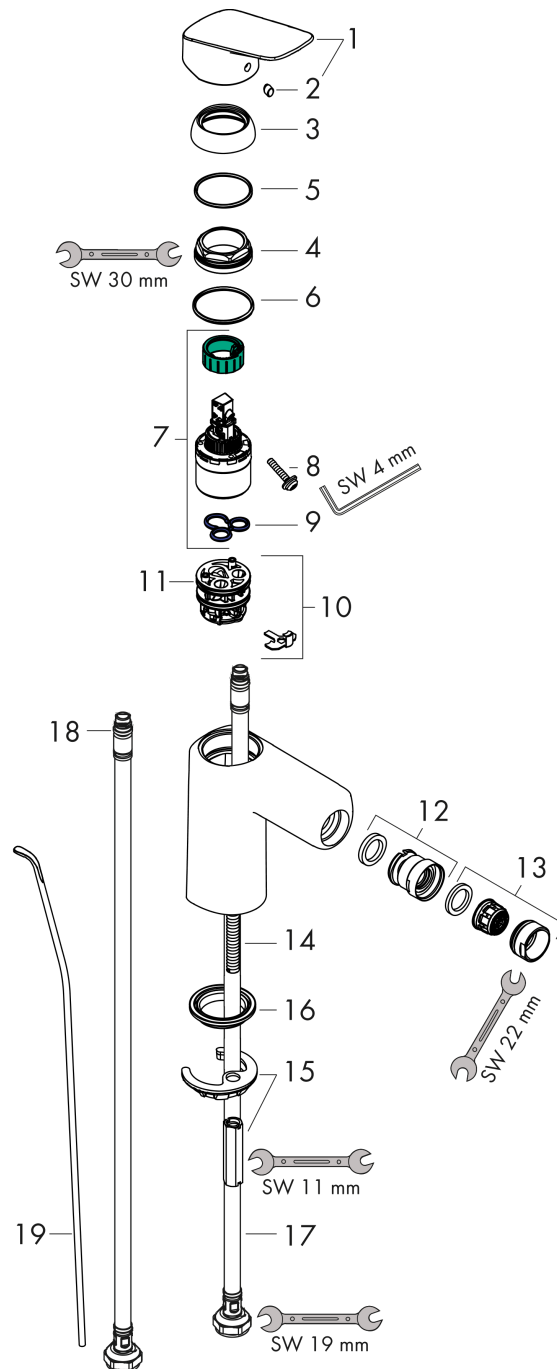

Logis

Mitigeur bidet 100, avec tirette et vidage synthétique

Finition: **Chromé** Numéro d'article: **71200000**

Description

Caractéristiques

- comprenant: mitigeur mécanique de bidet, garniture de vidage
- Longueur du bec: 119 mm
- hauteur du bec: 99 mm
- avec bec déverseur
- mousseur sur rotule avec pivot
- type de jet: Jet Normal
- débit maximal à 3 bars: 7,2 l/min
- cartouche céramique
- limiteur de température réglable
- convient au chauffe-eau instantané
- garniture de vidage 1¼
- matériau de la garniture de vidage: synthétique
- ACS 22 ACC LY 299 France, valide jusqu'au 07.06.2027

Détails de l'article

EAN

4011097738444

Technologie

Certificats / Eco-Responsabilité

Photo du produit

Plan géométral

Logis

Mitigeur bidet 100, avec tirette et vidage synthétique

Finition: Chromé Numéro d'article: 71200000

Schéma d'écoulement

Logis

Mitigeur bidet 100, avec tirette et vidage synthétique

Finition: Chromé Numéro d'article: 71200000

Vue éclatée

Année de construction: >05/15

Logis

Mitigeur bidet 100, avec tirette et vidage synthétique

Finition: Chromé Numéro d'article: 71200000

Liste des pièces détachées

Année de construction: >05/15

Pos.	Description	Numéro d'article	GP	UE
1	poignée	92224000	48,90 €	1
2	cache vis	96338000	8,15 €	1
3	rosace	97406000	21,73 €	1
4	écrou à six pans	97209000	17,65 €	1
5	joint torique 32x2	98193000	8,15 €	1
6	joint torique 35x2	92604000	10,87 €	1
7	cartouche cpl.	92730000	62,47 €	1
8	vis	95140000	10,87 €	1
9	joint	95008000	13,58 €	1
10	adapteur pour cartouche	98750000	16,31 €	1
11	joint torique 30x2	98186000	8,15 €	1
12	rotule	92036000	27,16 €	1
13	mousseur M24x1 (7 l/min)	92509000	21,73 €	1
14	vis M8 x 68	97736000	10,87 €	1
15	fixation cpl.	96016000	32,59 €	1
16	joint Ø 42	98722000	10,87 €	1
17	flexible de raccordement 450 mm M8x0,75 G3/8	97206000	32,59 €	1
18	joint torique 6,6x1,6	93019000	8,15 €	1
19	tirette	96657000	16,31 €	1
a	vidage lavabo	92168000	42,11 €	1