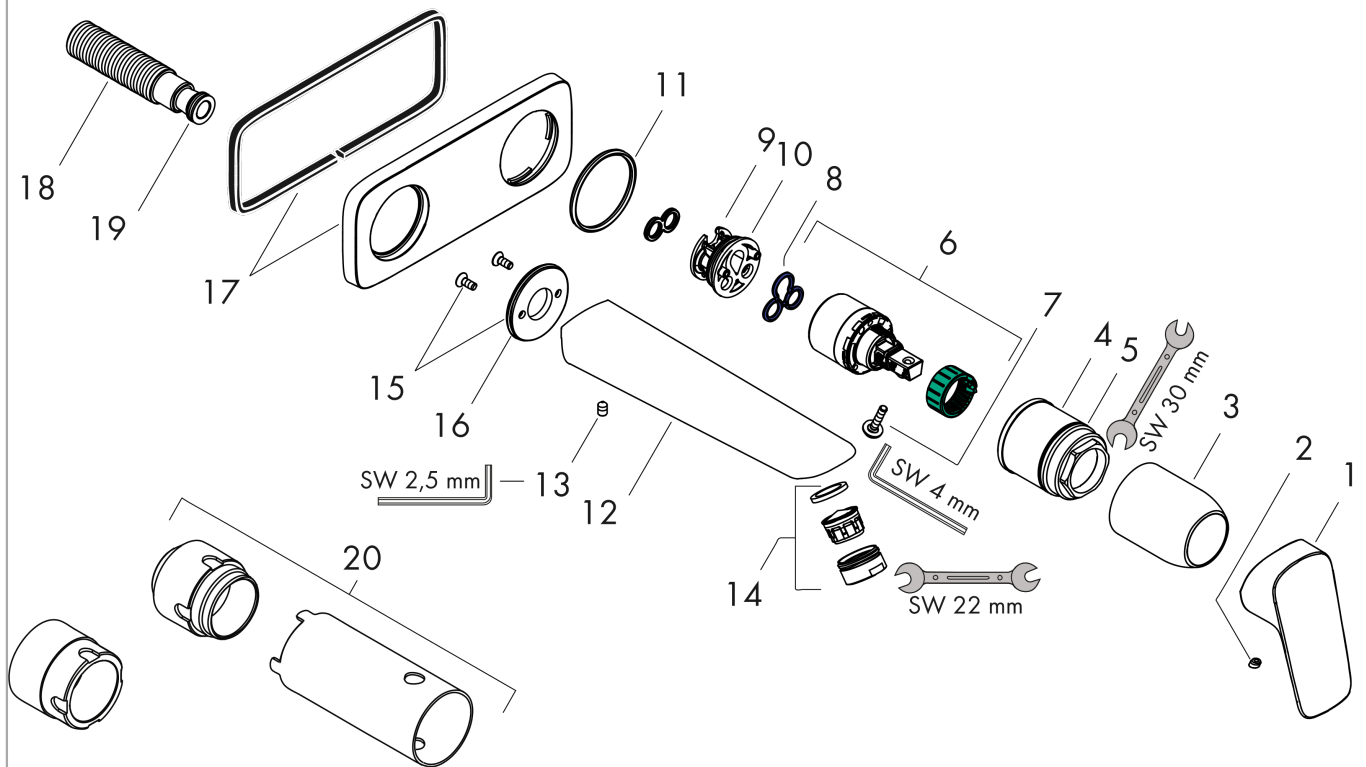

#### Caractéristiques

- comprenant: mitigeur de lavabo encastré mural, garniture de vidage
- Longueur du bec: 195 mm
- variante de la poignée: poignée
- type de jet: Jet Normal
- débit maximal à 3 bars: 5 l/min
- cartouche céramique
- limiteur de température réglable
- convient aux chauffe-eaux instantanés
- bonde à écoulement libre
- matériau de la garniture de vidage: métallique
- positionnement de la poignée à gauche ou à droite selon l'installation du set d'encastrement
- E00, CH2, A3, U3
- Taxonomie UE: max. 6 l/min - SC (Substantial Contribution)
- ACS 22 ACC LY 563, valide jusqu'au 15.05.2027
- NF077\_375-M1

### Plan géométral

**Logis**

**Mitigeur de lavabo encastré mural, Bec 195mm, bonde à écoulement libre**

Finition: **Chromé** Numéro d'article: **71220000**

**Schéma d'écoulement**

**Logis**

**Mitigeur de lavabo encastré mural, Bec 195mm, bonde à écoulement libre**

Finition: **Chromé** Numéro d'article: **71220000**

**Exemple de montage**

**Logis**

**Mitigeur de lavabo encastré mural, Bec 195mm, bonde à écoulement libre**

Finition: **Chromé** Numéro d'article: **71220000**

**Vue éclatée**

Année de construction: >01/15

**Logis****Mitigeur de lavabo encastré mural, Bec 195mm, bonde à écoulement libre**Finition: **Chromé** Numéro d'article: **71220000****Liste des pièces détachées**