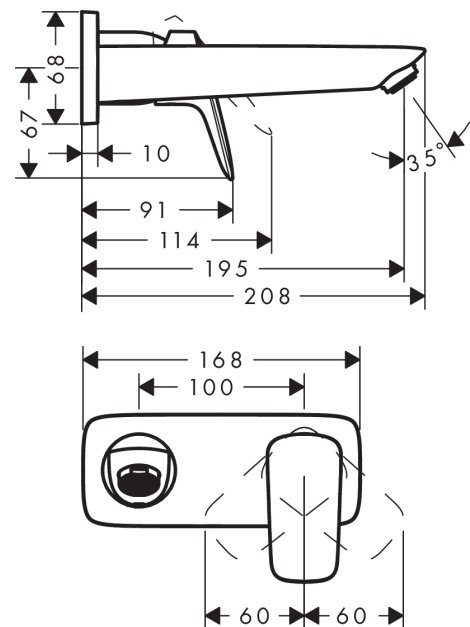

Plan géométral