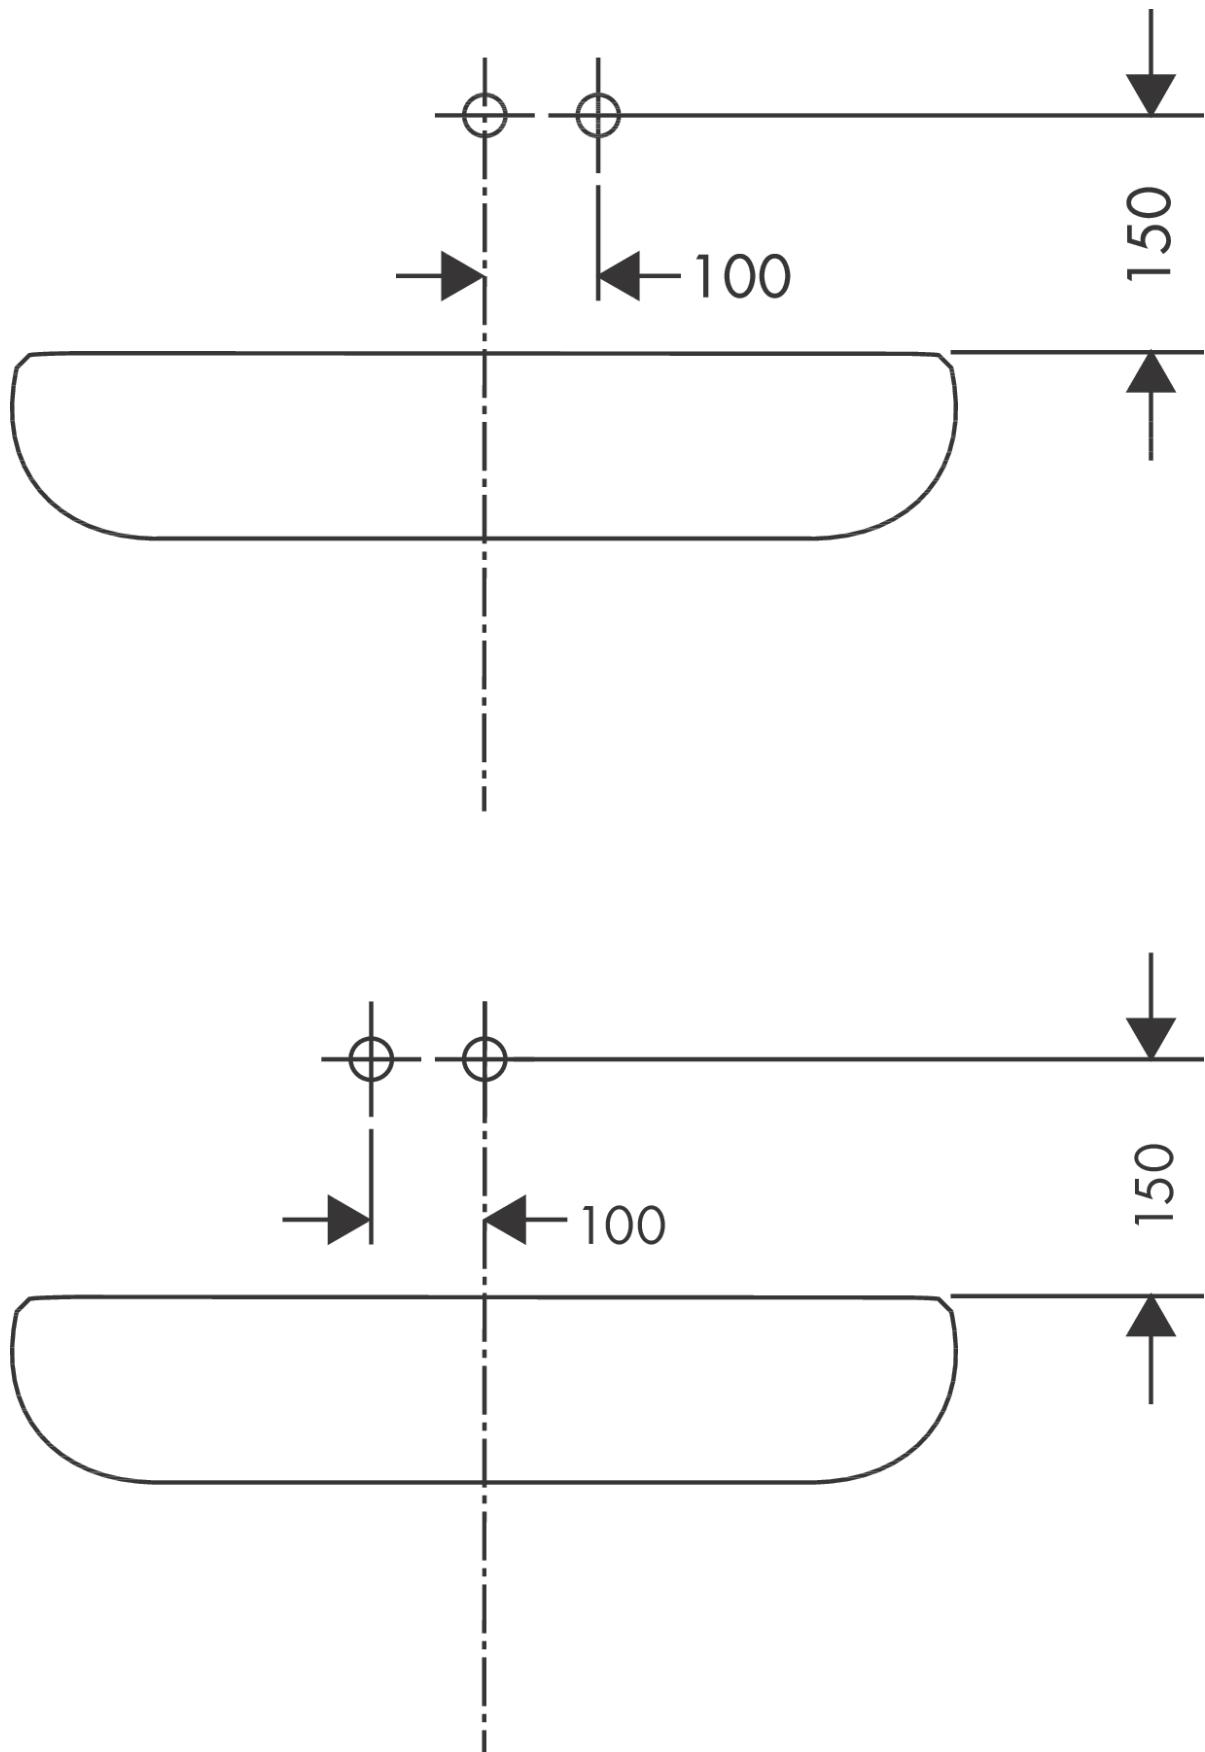

Logis

Mitigeur de lavabo encastré mural, Bec 195mm, bonde à écoulement libre

Finition: **Chromé** Numéro d'article: **71220000**

Exemple de montage