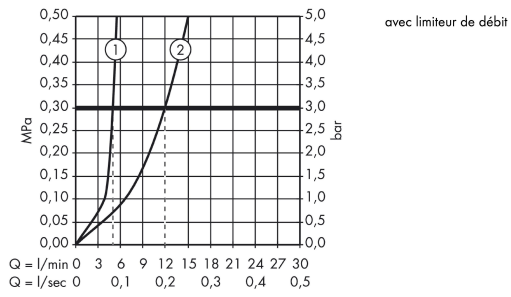

### Plan géométral

**Logis**

**Mitigeur de lavabo encastré mural, Bec 195mm, bonde à écoulement libre**

Finition: **Chromé** Numéro d'article: **71220000**

**Schéma d'écoulement**

**Logis**

**Mitigeur de lavabo encastré mural, Bec 195mm, bonde à écoulement libre**