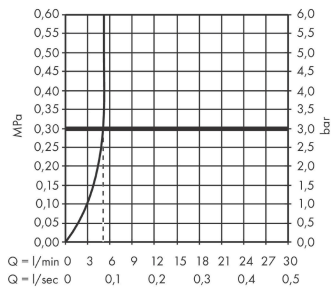

#### Plan géométral

**Logis**

**Mitigeur de lavabo 110 Fine CoolStart avec tirette et vidage**

Finition: **Chrome** Numéro d'article: **71254000**

**Schéma d'écoulement**

Logis

Mitigeur de lavabo 110 Fine CoolStart avec tirette et vidage