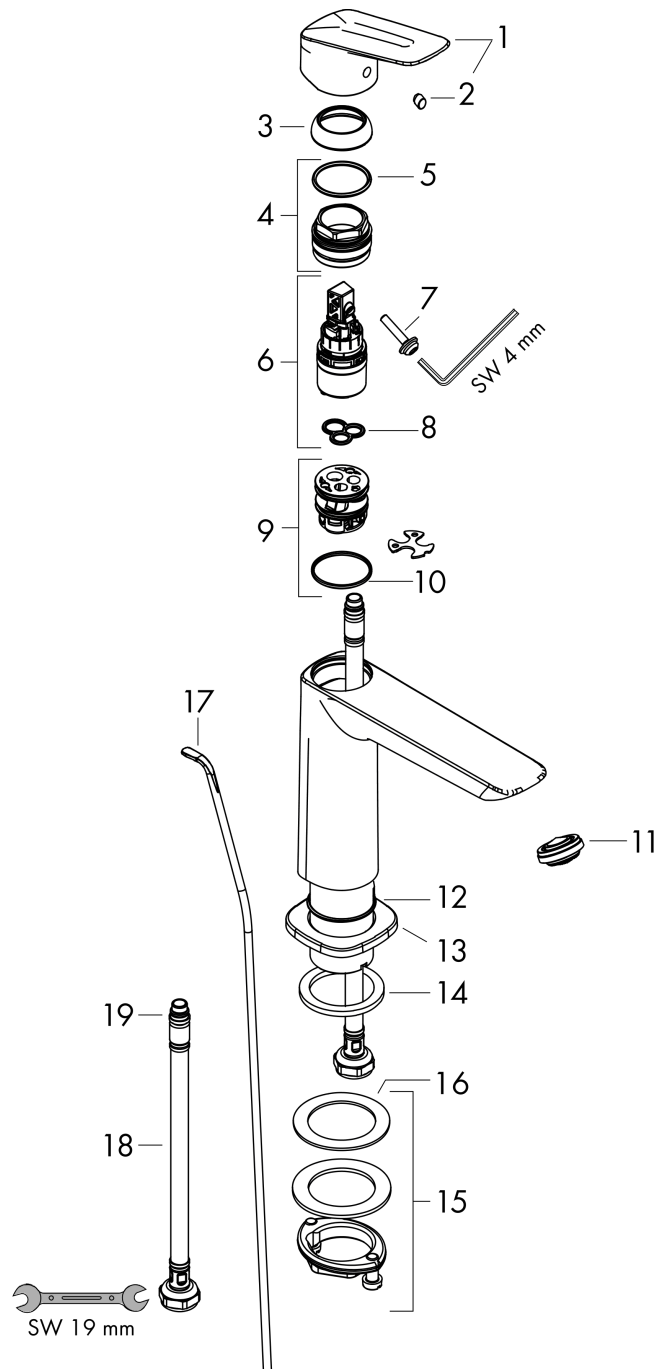

#### Photo du produit

#### Plan géométral

**Logis**

**Mitigeur de lavabo 110 Fine CoolStart avec tirette et vidage**

Finition: **Chrome** Numéro d'article: **71254000**

**Schéma d'écoulement**

Logis

Mitigeur de lavabo 110 Fine CoolStart avec tirette et vidage

Finition: **Chrome** Numéro d'article: **71254000**

Vue éclatée

Année de construction: >05/21

## Liste des pièces détachées

Année de construction: &gt;05/21

Pos.	Description	Numéro d'article	GP	UE
1	poignée	94377000	-	1
2	cache vis	96338000	-	1
3	rosace	98863000	-	1
4	écrou à six pans	98864000	-	1
5	joint torique 24x2	98388000	-	1
6	cartouche cpl.	97685000	-	1
7	vis	95140000	-	1
8	joint	98865000	-	1
9	adapteur pour cartouche	95975000	-	1
10	joint torique 23x2	98398000	-	1
11	mousseur M24x1 (5 l/min)	94364000	-	1
12	joint torique 30x1,5	98433000	-	1
13	rosace	94382000	-	1
14	manchon	98749000	-	1
15	fixation cpl. (Ø 32)	13961000	-	1
16	anneau plastique	97548000	-	1
17	tirette	96657000	-	1
18	flexible de raccordement 450 mm M8x0,75 G3/8	97206000	-	1
19	joint torique 6,6x1,6	93019000	-	1
a	vidage lavabo	92168000	-	1
b	rallonge 35mm pour fixation	13898000	-	1