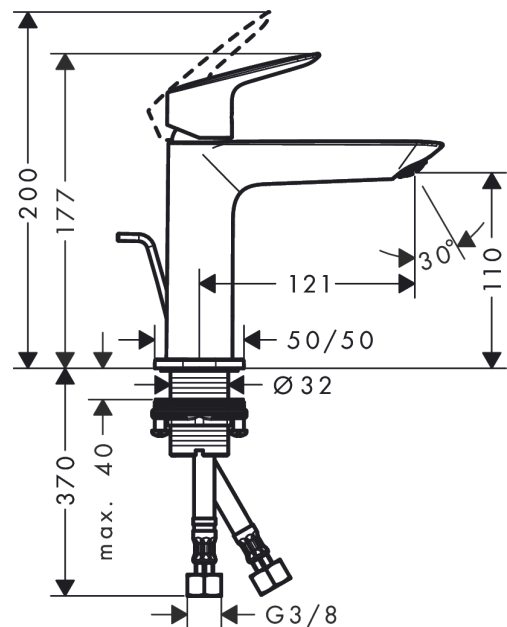

Plan géométral