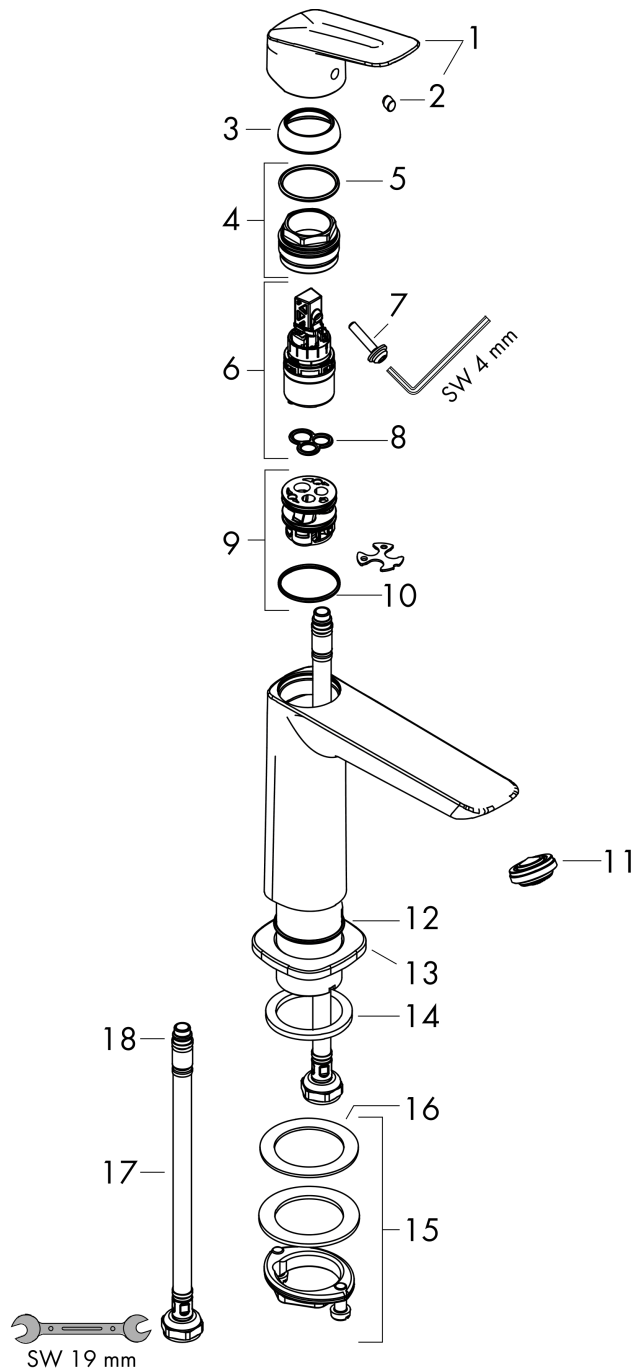

Logis
Mitigeur de lavabo 240 Fine sans tirette ni vidage
 Finition: **Chrome** Numéro d'article: **71258000**

Description

Caractéristiques

- ComfortZone: 240
- Longueur du bec: 172 mm
- hauteur du bec: 232 mm
- variante de la poignée: poignée
- type de jet: jet Normal
- débit maximal à 3 bars: 5 l/min
- cartouche céramique
- limiteur de température réglable
- convient aux chauffe-eaux instantanés
- Taxonomie UE: max. 6 l/min - SC (Substantial Contribution)
- ACS 21 ACC NY 068 France, valide jusqu'au 19.03.2026

Détails de l'article

EAN

4059625356036

Technologie

Certificats / Eco-Responsabilité

Photo du produit

Plan géométral

Schéma d'écoulement

Logis
Mitigeur de lavabo 240 Fine sans tirette ni vidage
 Finition: **Chrome** Numéro d'article: **71258000**

Vue éclatée

Année de construction: >06/21

Logis

Mitigeur de lavabo 240 Fine sans tirette ni vidage

Finition: **Chrome** Numéro d'article: **71258000**

Liste des pièces détachées

Année de construction: >06/21

Pos.	Description	Numéro d'article	GP	UE
1	poignée	94376000	62,47 €	1
2	cache vis	96338000	8,15 €	1
3	rosace	98863000	48,90 €	1
4	écrou à six pans	98864000	42,11 €	1
5	joint torique 24x2	98388000	8,15 €	1
6	cartouche cpl.	97685000	62,47 €	1
7	vis	95140000	10,87 €	1
8	joint	98865000	32,59 €	1
9	adapteur pour cartouche	98866000	32,59 €	1
10	joint torique 23x2	98398000	8,15 €	1
11	mousseur M24x1 (5 l/min)	94364000	13,58 €	1
12	joint torique 30x1,5	98433000	8,15 €	1
13	rosace	94382000	32,59 €	1
14	manchon	98749000	10,87 €	1
15	fixation cpl. (Ø 32)	13961000	27,16 €	1
16	anneau plastique	97548000	8,15 €	1
17	flexible de raccordement 600 mm M8x0,75 G3/8	96510000	27,16 €	1
18	joint torique 7x1,5	98422000	8,15 €	1
a	Push-Open synthétique	50105000	-	1
b	rallonge 35mm pour fixation	13898000	77,42 €	1