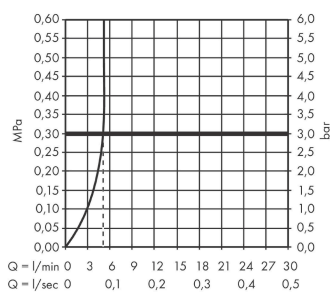

Logis
Mitigeur de lavabo 240 Fine sans tirette ni vidage
 Finition: **Chrome** Numéro d'article: **71258000**

Description

Caractéristiques

- ComfortZone: 240
- Longueur du bec: 172 mm
- hauteur du bec: 232 mm
- variante de la poignée: poignée
- type de jet: jet Normal
- débit maximal à 3 bars: 5 l/min
- cartouche céramique
- limiteur de température réglable
- convient aux chauffe-eaux instantanés
- Taxonomie UE: max. 6 l/min - SC (Substantial Contribution)
- ACS 21 ACC NY 068 France, valide jusqu'au 19.03.2026

Détails de l'article

EAN

4059625356036

Technologie

Certificats / Eco-Responsabilité

Photo du produit

Plan géométral

Schéma d'écoulement