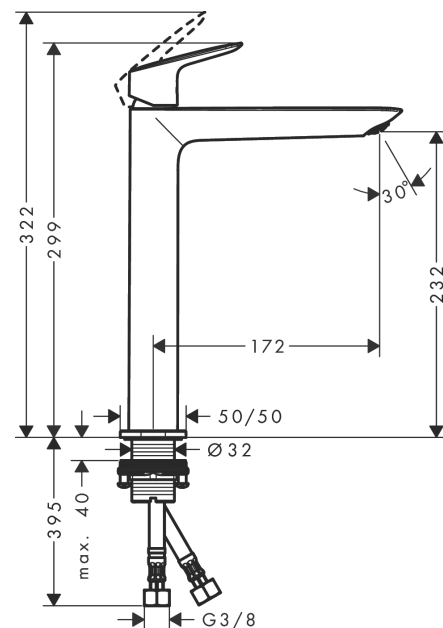

Logis
Mitigeur de lavabo 240 Fine sans tirette ni vidage
 Finition: **Chrome** Numéro d'article: **71258000**

Description

Caractéristiques

- ComfortZone: 240
- Longueur du bec: 172 mm
- hauteur du bec: 232 mm
- variante de la poignée: poignée
- type de jet: jet Normal
- débit maximal à 3 bars: 5 l/min
- cartouche céramique
- limiteur de température réglable
- convient aux chauffe-eaux instantanés
- Taxonomie UE: max. 6 l/min - SC (Substantial Contribution)
- ACS 21 ACC NY 068 France, valide jusqu'au 19.03.2026

Détails de l'article

EAN

4059625356036

Technologie

Certificats / Eco-Responsabilité

Photo du produit

Plan géométral

Schéma d'écoulement

Logis
Mitigeur de lavabo 240 Fine sans tirette ni vidage
 Finition: **Chrome** Numéro d'article: **71258000**

Vue éclatée

Année de construction: >06/21

Logis

Mitigeur de lavabo 240 Fine sans tirette ni vidage

Finition: **Chrome** Numéro d'article: **71258000**

Liste des pièces détachées

Année de construction: >06/21

Pos.	Description	Numéro d'article	GP	UE
1	poignée	94376000	62,47 €	1
2	cache vis	96338000	8,15 €	1
3	rosace	98863000	48,90 €	1
4	écrou à six pans	98864000	42,11 €	1
5	joint torique 24x2	98388000	8,15 €	1
6	cartouche cpl.	97685000	62,47 €	1
7	vis	95140000	10,87 €	1
8	joint	98865000	32,59 €	1
9	adapteur pour cartouche	98866000	32,59 €	1
10	joint torique 23x2	98398000	8,15 €	1
11	mousseur M24x1 (5 l/min)	94364000	13,58 €	1
12	joint torique 30x1,5	98433000	8,15 €	1
13	rosace	94382000	32,59 €	1
14	manchon	98749000	10,87 €	1
15	fixation cpl. (Ø 32)	13961000	27,16 €	1
16	anneau plastique	97548000	8,15 €	1
17	flexible de raccordement 600 mm M8x0,75 G3/8	96510000	27,16 €	1
18	joint torique 7x1,5	98422000	8,15 €	1
a	Push-Open synthétique	50105000	-	1
b	rallonge 35mm pour fixation	13898000	77,42 €	1