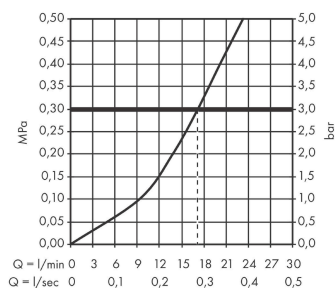

Schéma d'écoulement