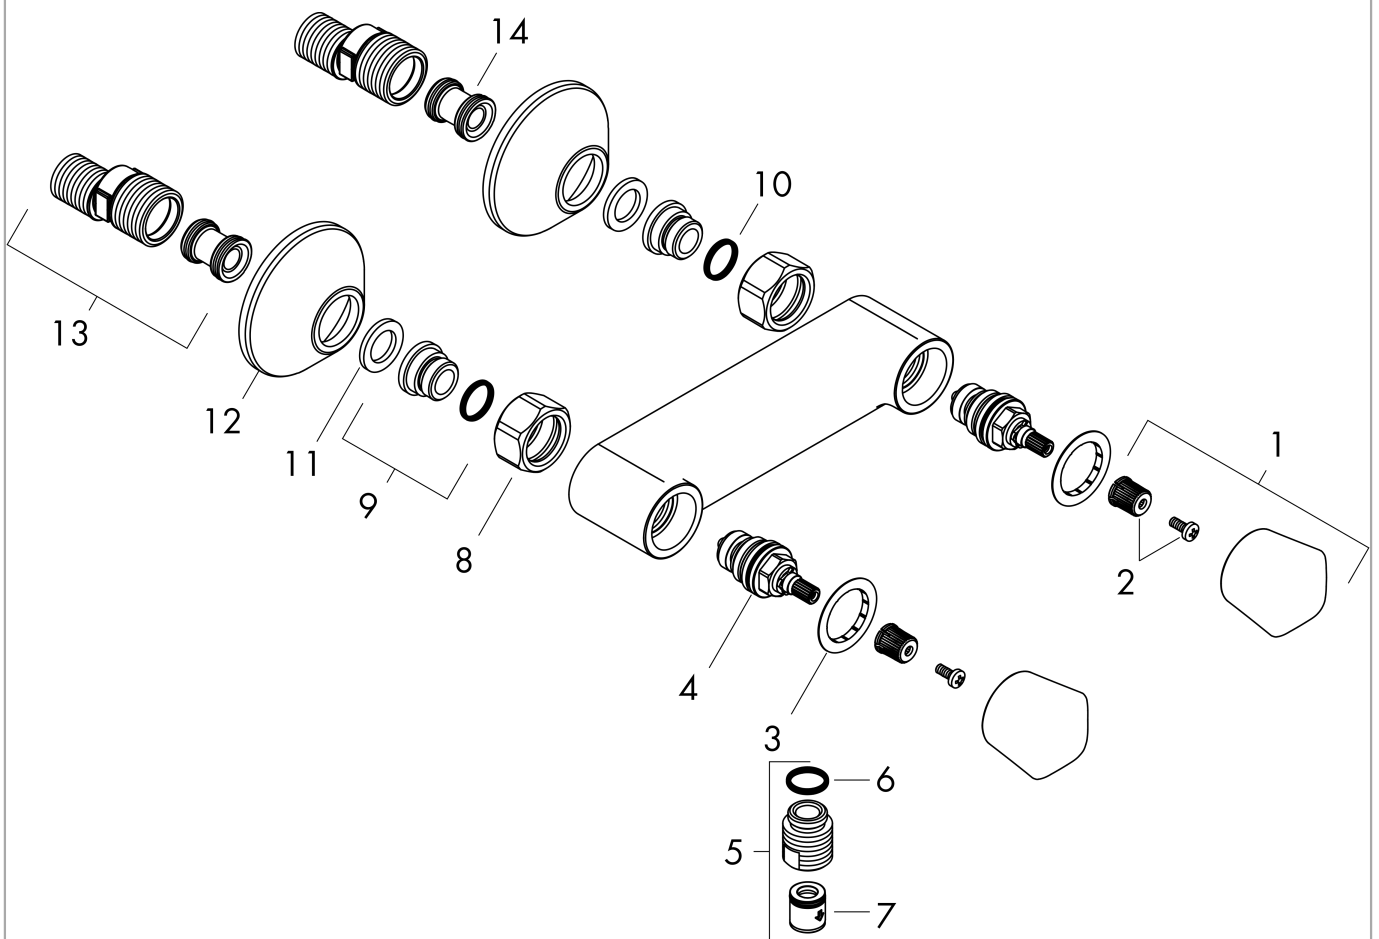

Logis

Mélangeur douche

Finition: **Chrome** Numéro d'article: **71263000**

Description

Caractéristiques

- 1 fonction
- distance du centre: 150 mm ± 12 mm
- débit maximal à 3 bars: 17 l/min
- débit de la douchette à 3 bars: 17 l/min
- mécanismes céramiques chaud/froid 90°
- clapet anti-retour
- avec silencieux
- convient au chauffe-eau instantané
- type de raccordement: raccords S
- ACS 22 ACC LY 131, valide jusqu'au 10.03.2027

Détails de l'article

EAN

4011097768250

Certificats / Eco-Responsabilité

Photo du produit

Plan géométral

Schéma d'écoulement

Logis
Mélangeur douche

Finition: **Chrome** Numéro d'article: **71263000**

Vue éclatée

Année de construction: >01/15

Logis

Mélangeur douche

Finition: **Chrome** Numéro d'article: **71263000**

Liste des pièces détachées

Année de construction: >01/15

Pos.	Description	Numéro d'article	GP	UE
1	poignée	92536000	32,59 €	1
2	entraîneur + vis	98932000	17,65 €	1
3	set des bagues couleur eau chaude/froide	96299000	21,73 €	1
4	mécanisme d'arrêt fermer à droite	94009000	42,11 €	1
5	Coude de raccordement	96044000	17,65 €	1
6	joint torique 14x2	98129000	8,15 €	1
7	set des clapet anti-retour DW 15	94074000	17,65 €	1
8	set des écrou à six pans	96157000	32,59 €	1
9	raccord	97220000	17,65 €	1
10	joint torique 15x2	98163000	8,15 €	1
11	filtre	96922000	13,58 €	1
12	rosace Ø 70 mm	94135000	16,31 €	1
13	set des raccord-S (±12 mm)	94140000	48,90 €	1
14	amortisseur anti-coup de bélier	96429000	10,87 €	1
a	set des raccord-S (±32 mm)	98592000	42,11 €	1