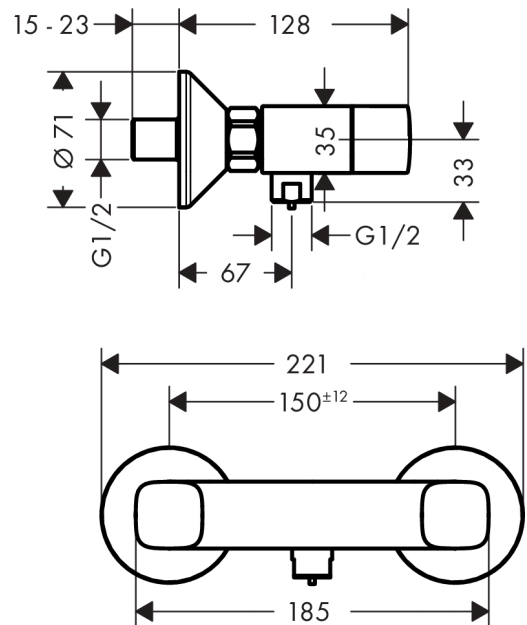

Logis

Mélangeur douche

Finition: **Chrome** Numéro d'article: **71263000**

Description

Caractéristiques

- 1 fonction
- distance du centre: 150 mm ± 12 mm
- débit maximal à 3 bars: 17 l/min
- débit de la douchette à 3 bars: 17 l/min
- mécanismes céramiques chaud/froid 90°
- clapet anti-retour
- avec silencieux
- convient au chauffe-eau instantané
- type de raccordement: raccords S
- ACS 22 ACC LY 131, valide jusqu'au 10.03.2027

Détails de l'article

EAN

4011097768250

Certificats / Eco-Responsabilité

Photo du produit

Plan géométral

Schéma d'écoulement

Logis
Mélangeur douche

Pos.	Description	Numéro d'article	GP	UE
1	poignée	92536000	32,59 €	1
2	entraîneur + vis	98932000	17,65 €	1
3	set des bagues couleur eau chaude/froide	96299000	21,73 €	1
4	mécanisme d'arrêt fermer à droite	94009000	42,11 €	1
5	Coude de raccordement	96044000	17,65 €	1
6	joint torique 14x2	98129000	8,15 €	1
7	set des clapet anti-retour DW 15	94074000	17,65 €	1
8	set des écrou à six pans	96157000	32,59 €	1
9	raccord	97220000	17,65 €	1
10	joint torique 15x2	98163000	8,15 €	1
11	filtre	96922000	13,58 €	1
12	rosace Ø 70 mm	94135000	16,31 €	1
13	set des raccord-S (±12 mm)	94140000	48,90 €	1
14	amortisseur anti-coup de bélier	96429000	10,87 €	1
a	set des raccord-S (±32 mm)	98592000	42,11 €	1