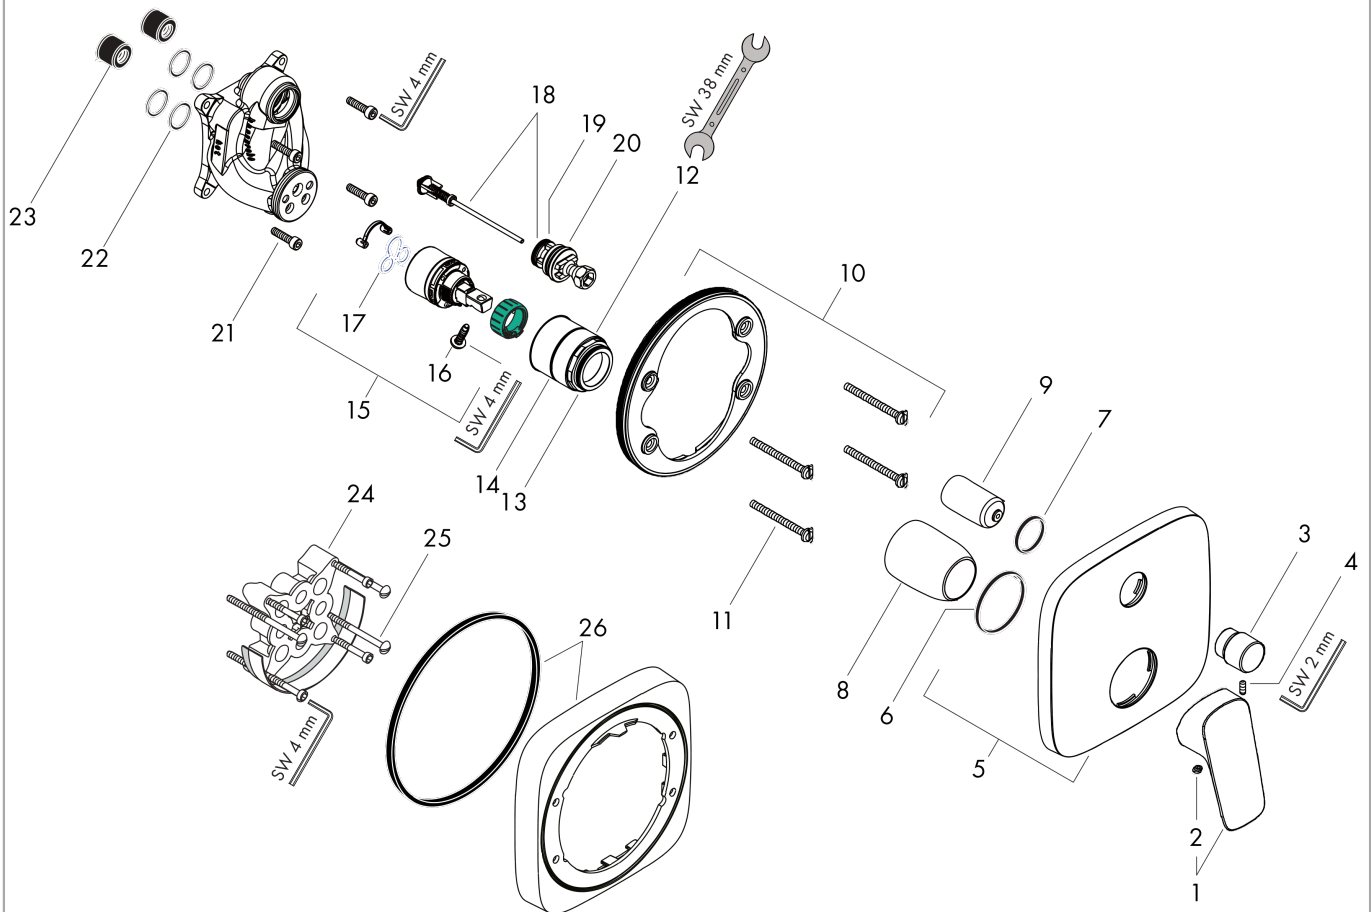

Logis

Set de finition pour mitigeur bain/douche encastré

Finition: **Chromé** Numéro d'article: **71405000**

Description

Caractéristiques

- 2 fonctions
- débit de sortie supérieure: 21 l/min
- débit de sortie inférieure: 29 l/min
- débit maximal à 3 bars: 29 l/min
- cartouche céramique
- limiteur de température réglable
- inverseur avec réinitialisation automatique
- type de raccordement: corps d'encastrement
- montage mural
- ECAU: E3/1, C1, A2, U3
- ACS 24 ACC NY 711, valide jusqu'au 25.11.2029
- NF077_375-M1

Détails de l'article

EAN

4011097738246

Certificats / Eco-Responsabilité

Photo du produit

Plan géométral

Schéma d'écoulement

Logis
Set de finition pour mitigeur bain/douche encastré
 Finition: **Chromé** Numéro d'article: **71405000**

Vue éclatée

Année de construction: >01/17

Logis

Set de finition pour mitigeur bain/douche encastré

Finition: **Chromé** Numéro d'article: **71405000**

Liste des pièces détachées

Année de construction: >01/17