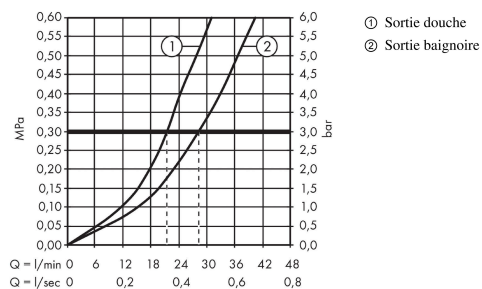

Logis

Set de finition pour mitigeur bain/douche encastré

Finition: **Chromé** Numéro d'article: **71405000**

Description

Caractéristiques

- 2 fonctions
- débit de sortie supérieure: 21 l/min
- débit de sortie inférieure: 29 l/min
- débit maximal à 3 bars: 29 l/min
- cartouche céramique
- limiteur de température réglable
- inverseur avec réinitialisation automatique
- type de raccordement: corps d'encastrement
- montage mural
- ECAU: E3/1, C1, A2, U3
- ACS 24 ACC NY 711, valide jusqu'au 25.11.2029
- NF077_375-M1

Détails de l'article

EAN

4011097738246

Certificats / Eco-Responsabilité

Photo du produit

Plan géométral

Schéma d'écoulement

Logis
Set de finition pour mitigeur bain/douche encastré
 Finition: **Chromé** Numéro d'article: **71405000**