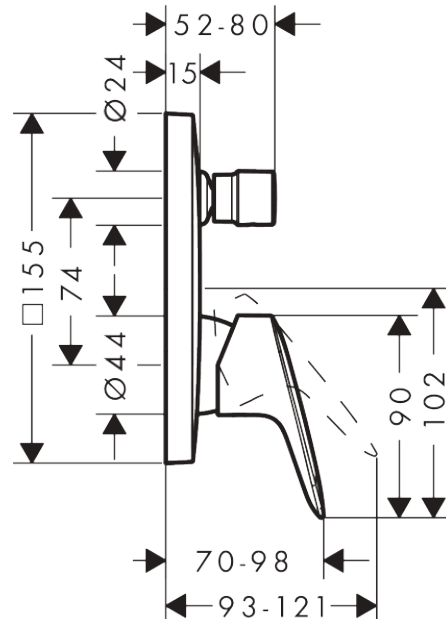

Logis

Set de finition pour mitigeur bain/douche encastré

Finition: **Chromé** Numéro d'article: **71405000**

Description

Caractéristiques

- 2 fonctions
- débit de sortie supérieure: 21 l/min
- débit de sortie inférieure: 29 l/min
- débit maximal à 3 bars: 29 l/min
- cartouche céramique
- limiteur de température réglable
- inverseur avec réinitialisation automatique
- type de raccordement: corps d'encastrement
- montage mural
- ECAU: E3/1, C1, A2, U3
- ACS 24 ACC NY 711, valide jusqu'au 25.11.2029
- NF077_375-M1

Détails de l'article

EAN

4011097738246

Certificats / Eco-Responsabilité

Photo du produit

Plan géométral

Schéma d'écoulement

Logis
Set de finition pour mitigeur bain/douche encastré
 Finition: **Chromé** Numéro d'article: **71405000**

Pos.	Description	Numéro d'article	GP	UE
1	poignée	92224000	48,90 €	1
2	cache vis	96338000	8,15 €	1
3	bouton d'inverseur	98795000	48,90 €	1
4	vis M4x10	97667000	8,15 €	1
5	rosace 155 / 155 mm	95275000	62,47 €	1
6	joint torique 43x3	98418000	8,15 €	1
7	joint torique 23x3	98142000	8,15 €	1
8	douille	98790000	32,59 €	1
9	douille d'inverseur	98794000	32,59 €	1
10	support rosace	98793000	42,11 €	1
11	set des vis du support	96454000	13,58 €	1
12	écrou à six pans	98796000	42,11 €	1
13	joint torique 30x1,5	98433000	8,15 €	1
14	joint torique 39x1,5	98400000	8,15 €	1
15	cartouche cpl.	92730000	62,47 €	1
16	vis	95140000	10,87 €	1
17	joint	95008000	13,58 €	1
18	inverseur cpl.	95014000	62,47 €	1
19	joint torique 17x2	98199000	8,15 €	1
20	joint torique 20x2,5	92602000	10,87 €	1
21	set des vis	96525000	13,58 €	1
22	joint torique 16x2	98133000	8,15 €	1
23	amortisseur anti-coup de bélier	94073000	27,16 €	1
24	rallonge 25 mm	13595000	-	1
25	set des vis du support	97747000	8,15 €	1
26	rallonge 22 mm	15597000	-	1
a	set de base	01800180	-	1
b	adapteur inversée	93181000	258,05 €	1
c	ressort inversée	96365000	42,11 €	1