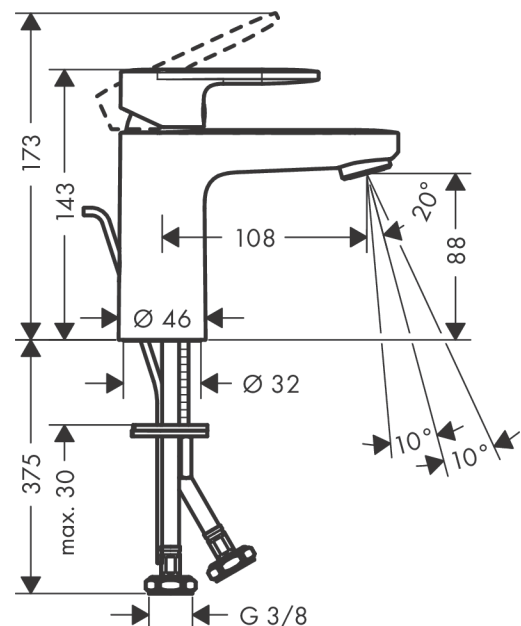

Vernis Blend

Mitigeur de lavabo 100 CoolStart avec tirette et vidage synthétique

Finition: **Chromé** Numéro d'article: **71585000**

Description

Caractéristiques

- comprenant: mitigeur de lavabo, garniture de vidage
- ComfortZone: 100
- Longueur du bec: 108 mm
- hauteur du bec: 88 mm
- variante de la poignée: poignée
- type de jet: Jet Normal
- mousseur orientable
- débit maximal à 3 bars: 5 l/min
- cartouche céramique
- limiteur de température réglable
- convient aux chauffe-eaux instantanés
- garniture de vidage 1¼
- matériau de la garniture de vidage: synthétique
- E00, CH3, A3, U3
- eau froide en position de poignée centrée
- Taxonomie UE: max. 6 l/min - SC (Substantial Contribution)
- ACS 20 ACC NY 139 France, valide jusqu'au 05.06.2025
- NF077_375-M1

Détails de l'article

EAN

4059625316115

Technologie

Certificats / Eco-Responsabilité

Photo du produit

Plan géométral

Vernis Blend

Mitigeur de lavabo 100 CoolStart avec tirette et vidage synthétique

Finition: **Chromé** Numéro d'article: **71585000**

Schéma d'écoulement

Vernis Blend

Mitigeur de lavabo 100 CoolStart avec tirette et vidage synthétique

Année de construction: >01/21

Pos.	Description	Numéro d'article	GP	UE
1	poignée	94208000	-	1
2	cache vis	96338000	8,15 €	1
3	rosace	93680000	13,58 €	1
4	écrou à six pans	93681000	21,73 €	1
5	joint torique 24x1,5	98434000	8,15 €	1
6	cartouche cpl.	97685000	62,47 €	1
7	vis	95140000	10,87 €	1
8	joint	98865000	32,59 €	1
9	adapteur pour cartouche	95975000	13,58 €	1
10	joint torique 23x2	98398000	8,15 €	1
11	mousseur pivotant M24x1 (5 l/min)	93834000	21,73 €	1
12	joint Ø 42	98722000	10,87 €	1
13	fixation cpl.	96016000	32,59 €	1
14	flexible de raccordement 600 mm M8x0,75 G3/8	96556000	27,16 €	1
15	joint torique 6,6x1,6	93019000	8,15 €	1
16	tirette	93683000	16,31 €	1
a	vidage lavabo	92168000	42,11 €	1