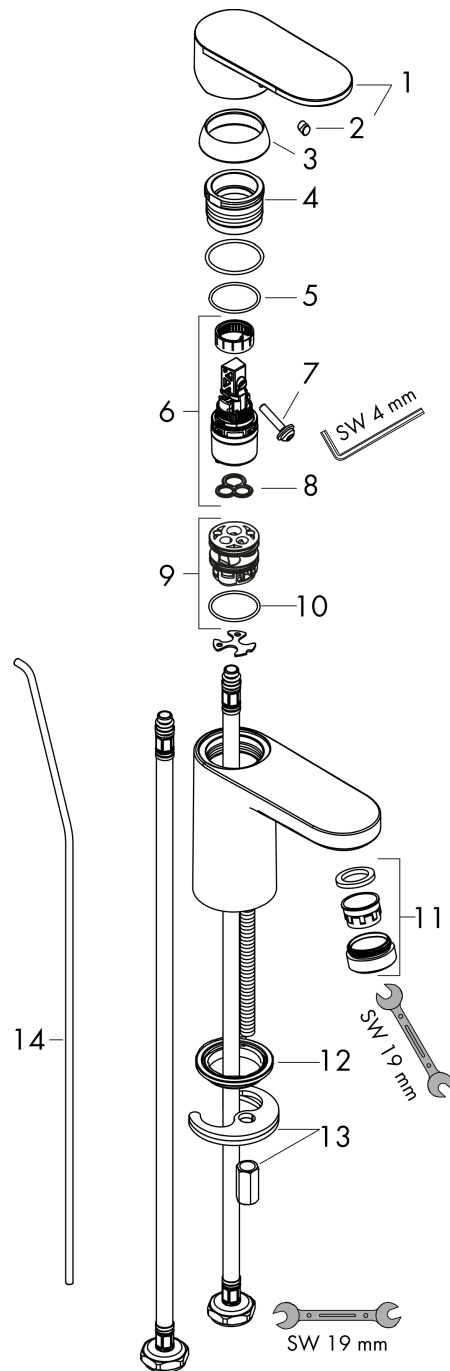

Vernis Blend

Mitigeur de lavabo 100 CoolStart avec tirette et vidage synthétique

Finition: **Chromé** Numéro d'article: **71585000**

Description

Caractéristiques

- comprenant: mitigeur de lavabo, garniture de vidage
- ComfortZone: 100
- Longueur du bec: 108 mm
- hauteur du bec: 88 mm
- variante de la poignée: poignée
- type de jet: Jet Normal
- mousseur orientable
- débit maximal à 3 bars: 5 l/min
- cartouche céramique
- limiteur de température réglable
- convient aux chauffe-eaux instantanés
- garniture de vidage 1¼
- matériau de la garniture de vidage: synthétique
- E00, CH3, A3, U3
- eau froide en position de poignée centrée
- Taxonomie UE: max. 6 l/min - SC (Substantial Contribution)
- ACS 20 ACC NY 139 France, valide jusqu'au 05.06.2025
- NF077_375-M1

Mitigeur de lavabo 100 CoolStart avec tirette et vidage synthétique

Finition: **Chromé** Numéro d'article: **71585000**

Schéma d'écoulement

Vernis Blend

Mitigeur de lavabo 100 CoolStart avec tirette et vidage synthétique

Finition: Chromé Numéro d'article: 71585000

Vue éclatée

Année de construction: >01/21

Vernis Blend**Mitigeur de lavabo 100 CoolStart avec tirette et vidage synthétique**Finition: **Chromé** Numéro d'article: **71585000****Liste des pièces détachées**

Année de construction: >01/21

Pos.	Description	Numéro d'article	GP	UE
1	poignée	94208000	-	1
2	cache vis	96338000	8,15 €	1
3	rosace	93680000	13,58 €	1
4	écrou à six pans	93681000	21,73 €	1
5	joint torique 24x1,5	98434000	8,15 €	1
6	cartouche cpl.	97685000	62,47 €	1
7	vis	95140000	10,87 €	1
8	joint	98865000	32,59 €	1
9	adapteur pour cartouche	95975000	13,58 €	1
10	joint torique 23x2	98398000	8,15 €	1
11	mousseur pivotant M24x1 (5 l/min)	93834000	21,73 €	1
12	joint Ø 42	98722000	10,87 €	1
13	fixation cpl.	96016000	32,59 €	1
14	flexible de raccordement 600 mm M8x0,75 G3/8	96556000	27,16 €	1
15	joint torique 6,6x1,6	93019000	8,15 €	1
16	tirette	93683000	16,31 €	1
a	vidage lavabo	92168000	42,11 €	1