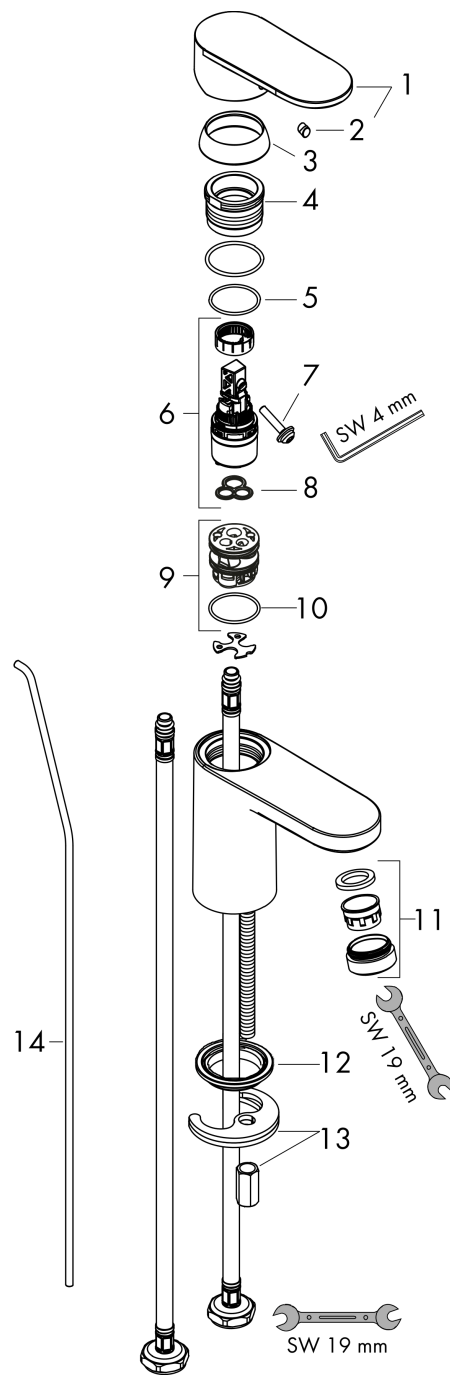

Détails de l'article

EAN

4059625325858

Technologie

Certificats / Eco-Responsabilité

Photo du produit

Plan géométral

Vernis Blend

Mitigeur de lavabo 100 CoolStart avec tirette et vidage synthétique

Finition: **Noir mat** Numéro d'article: **71585670**

Schéma d'écoulement

Vernis Blend

Mitigeur de lavabo 100 CoolStart avec tirette et vidage synthétique

Finition: **Noir mat** Numéro d'article: **71585670**

Vue éclatée

Année de construction: >04/21

Vernis Blend**Mitigeur de lavabo 100 CoolStart avec tirette et vidage synthétique**Finition: **Noir mat** Numéro d'article: **71585670****Liste des pièces détachées**

Année de construction: >04/21

Pos.	Description	Numéro d'article	GP	UE
1	poignée	94208670	-	1
2	cache vis	96338000	8,15 €	1
3	rosace	93680670	20,36 €	1
4	écrou à six pans	93681000	21,73 €	1
5	joint torique 24x1,5	98434000	8,15 €	1
6	cartouche cpl.	97685000	62,47 €	1
7	vis	95140000	10,87 €	1
8	joint	98865000	32,59 €	1
9	adapteur pour cartouche	95975000	13,58 €	1
10	joint torique 23x2	98398000	8,15 €	1
11	mousseur pivotant M24x1 (5 l/min)	93834670	31,24 €	1
12	joint Ø 42	98722000	10,87 €	1
13	fixation cpl.	96016000	32,59 €	1
14	flexible de raccordement 600 mm M8x0,75 G3/8	96556000	27,16 €	1
15	joint torique 6,6x1,6	93019000	8,15 €	1
16	tirette	93683000	16,31 €	1
a	vidage lavabo	92168670	61,12 €	1