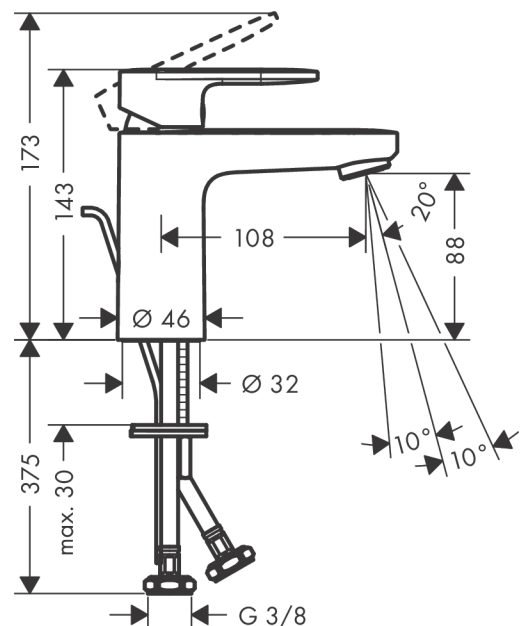

Vernis Blend

Mitigeur de lavabo 100 CoolStart avec tirette et vidage synthétique

Finition: **Noir mat** Numéro d'article: **71585670**

Description

Caractéristiques

- comprenant: mitigeur de lavabo, garniture de vidage
- ComfortZone: 100
- Longueur du bec: 108 mm
- hauteur du bec: 88 mm
- variante de la poignée: poignée
- type de jet: Jet Normal
- mousseur orientable
- débit maximal à 3 bars: 5 l/min
- cartouche céramique
- limiteur de température réglable
- convient aux chauffe-eaux instantanés
- garniture de vidage 1¼
- matériau de la garniture de vidage: synthétique
- E00, CH3, A3, U3
- eau froide en position de poignée centrée
- Taxonomie UE: max. 6 l/min - SC (Substantial Contribution)
- ACS 20 ACC NY 139 France, valide jusqu'au 05.06.2025
- NF077_375-M1

Détails de l'article

EAN

4059625325858

Technologie

Certificats / Eco-Responsabilité

Photo du produit

Plan géométral

Vernis Blend

Mitigeur de lavabo 100 CoolStart avec tirette et vidage synthétique

Finition: **Noir mat** Numéro d'article: **71585670**

Schéma d'écoulement

Vernis Blend

Mitigeur de lavabo 100 CoolStart avec tirette et vidage synthétique

Année de construction: >04/21

Pos.	Description	Numéro d'article	GP	UE
1	poignée	94208670	-	1
2	cache vis	96338000	8,15 €	1
3	rosace	93680670	20,36 €	1
4	écrou à six pans	93681000	21,73 €	1
5	joint torique 24x1,5	98434000	8,15 €	1
6	cartouche cpl.	97685000	62,47 €	1
7	vis	95140000	10,87 €	1
8	joint	98865000	32,59 €	1
9	adapteur pour cartouche	95975000	13,58 €	1
10	joint torique 23x2	98398000	8,15 €	1
11	mousseur pivotant M24x1 (5 l/min)	93834670	31,24 €	1
12	joint Ø 42	98722000	10,87 €	1
13	fixation cpl.	96016000	32,59 €	1
14	flexible de raccordement 600 mm M8x0,75 G3/8	96556000	27,16 €	1
15	joint torique 6,6x1,6	93019000	8,15 €	1
16	tirette	93683000	16,31 €	1
a	vidage lavabo	92168670	61,12 €	1