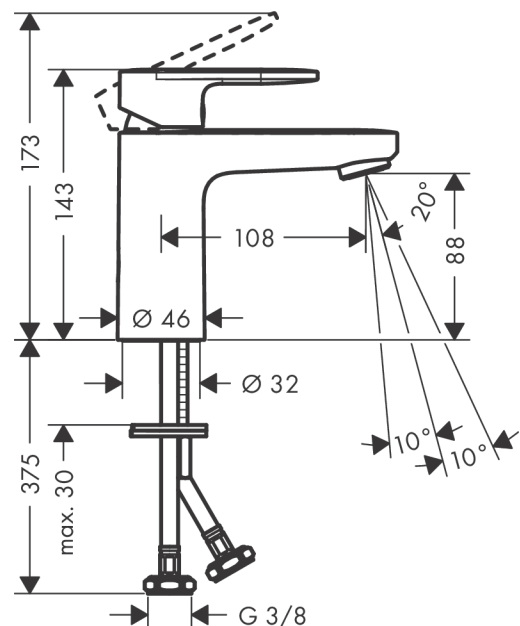

Vernis Blend

Mitigeur de lavabo 100 CH3 CoolStart avec vidage clic-clac

Finition: **Chromé** Numéro d'article: **71589000**

Description

Caractéristiques

- comprenant: mitigeur de lavabo, garniture de vidage
- ComfortZone: 100
- Longueur du bec: 108 mm
- hauteur du bec: 88 mm
- variante de la poignée: poignée
- type de jet: Jet Normal
- mousseur orientable
- débit maximal à 3 bars: 5 l/min
- cartouche céramique
- limiteur de température réglable
- convient aux chauffe-eaux instantanés
- bonde Push-Open 1 ¼
- matériau de la garniture de vidage: synthétique
- E00, CH3, A3, U3
- eau froide en position de poignée centrée
- Taxonomie UE: max. 6 l/min - SC (Substantial Contribution)
- ACS 20 ACC NY 139 France, valide jusqu'au 05.06.2025
- NF077_375-M1

Détails de l'article

EAN

4059625428030

Technologie

Certificats / Eco-Responsabilité

Photo du produit

Plan géométral

Vernis Blend
Mitigeur de lavabo 100 CH3 CoolStart avec vidage clic-clac
 Finition: **Chromé** Numéro d'article: **71589000**

Schéma d'écoulement