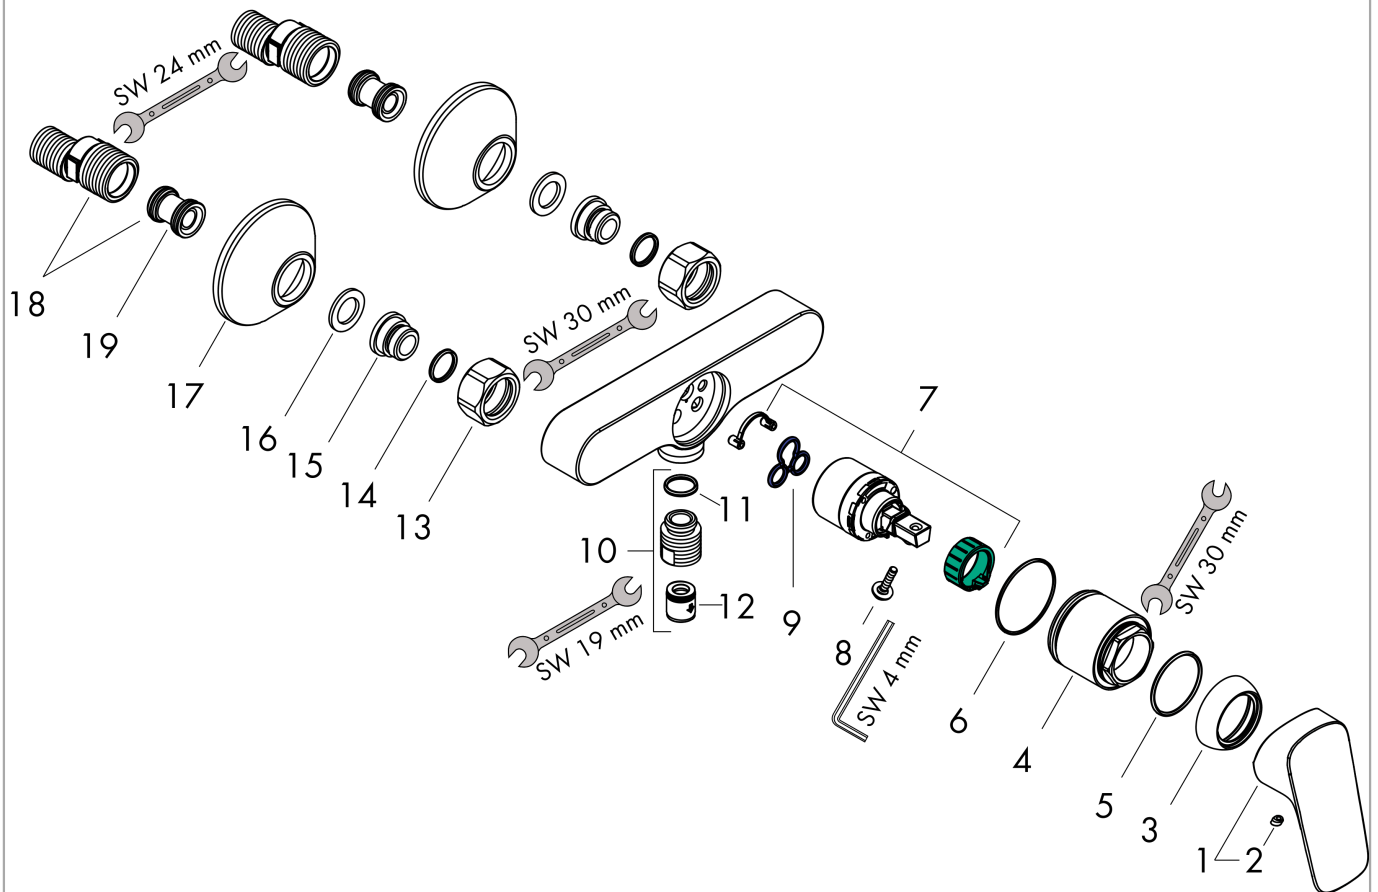

Logis
Mitigeur douche C2 avec cartouche à 2 vitesses
Finition: **Chrome** Numéro d'article: **71601000**

Vue éclatée

Année de construction: >04/14

Logis

Mitigeur douche C2 avec cartouche à 2 vitesses

Finition: **Chrome** Numéro d'article: **71601000**

Liste des pièces détachées

Année de construction: >04/14

Pos.	Description	Numéro d'article	GP	UE
1	poignée	92224000	48,90 €	1
2	cache vis	96338000	8,15 €	1
3	rosace	97406000	21,73 €	1
4	écrou à six pans	97977000	42,11 €	1
5	joint torique 33x1,5	98164000	8,15 €	1
6	joint torique 32x2	98193000	8,15 €	1
7	cartouche cpl.	95730000	42,11 €	1
8	vis	95140000	10,87 €	1
9	joint	95008000	13,58 €	1
10	Coude de raccordement	96044000	17,65 €	1
11	joint torique 14x2	98129000	8,15 €	1
12	set des clapet anti-retour DW 15	94074000	17,65 €	1
13	set des écrou à six pans	96157000	32,59 €	1
14	joint torique 15x2	98163000	8,15 €	1
15	raccord	97220000	17,65 €	1
16	filtre	96922000	13,58 €	1
17	rosace Ø 70 mm	94135000	16,31 €	1
18	set des raccord-S (±12 mm)	94140000	48,90 €	1
19	amortisseur anti-coup de bélier	96429000	10,87 €	1
a	set des raccord-S (±32 mm)	98592000	42,11 €	1