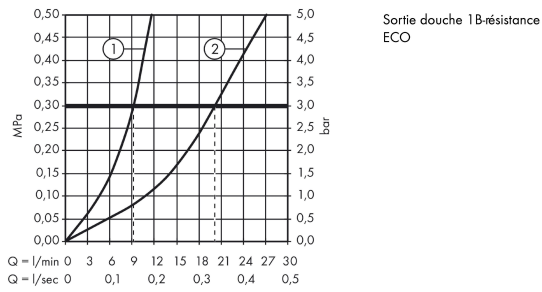

#### Plan géométral

Logis

Mitigeur douche C2 avec cartouche à 2 vitesses

Finition: **Chrome** Numéro d'article: **71601000**

Schéma d'écoulement

**Logis**  
**Mitigeur douche C2 avec cartouche à 2 vitesses**  
 Finition: **Chrome** Numéro d'article: **71601000**