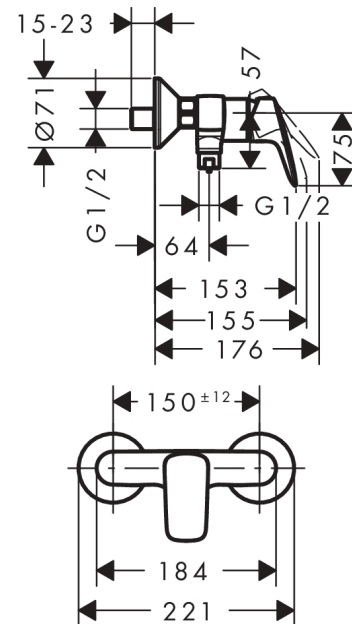

Plan géométral