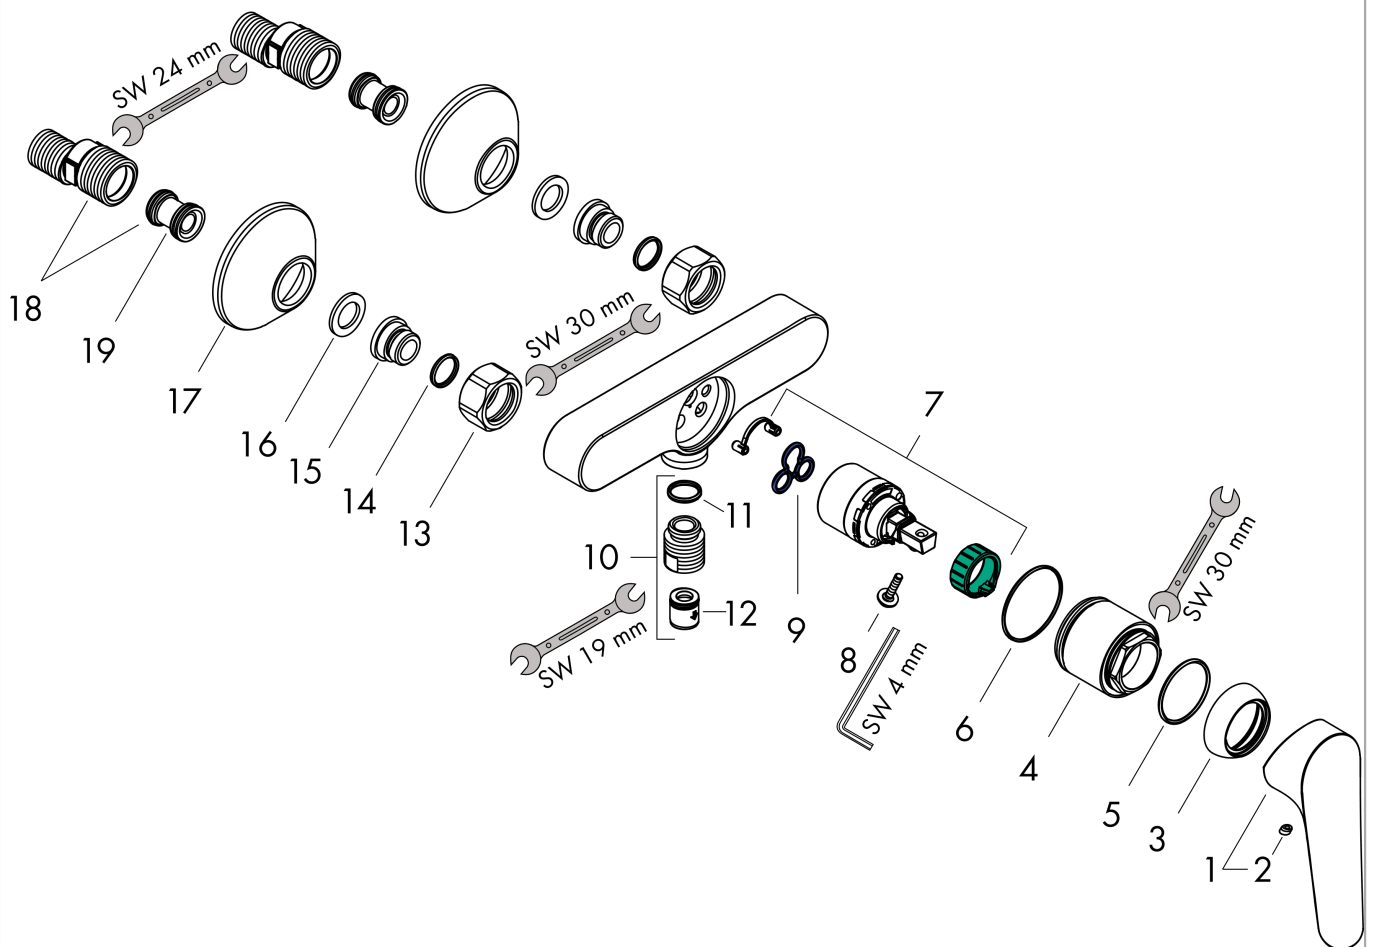

Logis E Mitigeur douche

Finition: **Chromé** Numéro d'article: **71602000**

Description

Caractéristiques

- 1 fonction
- distance du centre: 150 mm ± 12 mm
- débit maximal à 3 bars: 22 l/min
- débit de la douchette à 3 bars: 17 l/min
- cartouche céramique
- limiteur de température réglable
- clapet anti-retour
- avec silencieux
- E1, C1, A3, U3
- type de raccordement: raccords S
- ACS 21 ACC LY 858 France, valide jusqu'au 05.05.2026
- NF077_375-M1

Détails de l'article

EAN

4011097834252

Certificats / Eco-Responsabilité

Photo du produit

Plan géométral

Schéma d'écoulement

Logis E
Mitigeur douche

Finition: **Chromé**

Numéro d'article: **71602000**

Vue éclatée

Année de construction: >04/17

Logis E**Mitigeur douche**Finition: **Chromé**Numéro d'article: **71602000****Liste des pièces détachées**

Année de construction: >04/17

Pos.	Description	Numéro d'article	GP	UE
1	poignée	93024000	48,90 €	1
2	cache vis	96338000	8,15 €	1
3	rosace	97406000	21,73 €	1
4	écrou à six pans	97977000	42,11 €	1
5	joint torique 32x2	98193000	8,15 €	1
6	joint torique 33x1,5	98164000	8,15 €	1
7	cartouche cpl.	92730000	62,47 €	1
8	vis	95140000	10,87 €	1
9	joint	95008000	13,58 €	1
10	Coude de raccordement	96044000	17,65 €	1
11	joint torique 14x2	98129000	8,15 €	1
12	set des clapet anti-retour DW 15	94074000	17,65 €	1
13	set des écrou à six pans	96157000	32,59 €	1
14	joint torique 15x2	98163000	8,15 €	1
15	raccord	97220000	17,65 €	1
16	filtre	96922000	13,58 €	1
17	rosace Ø 70 mm	94135000	16,31 €	1
18	set des raccord-S (±12 mm)	94140000	48,90 €	1
19	amortisseur anti-coup de bélier	96429000	10,87 €	1