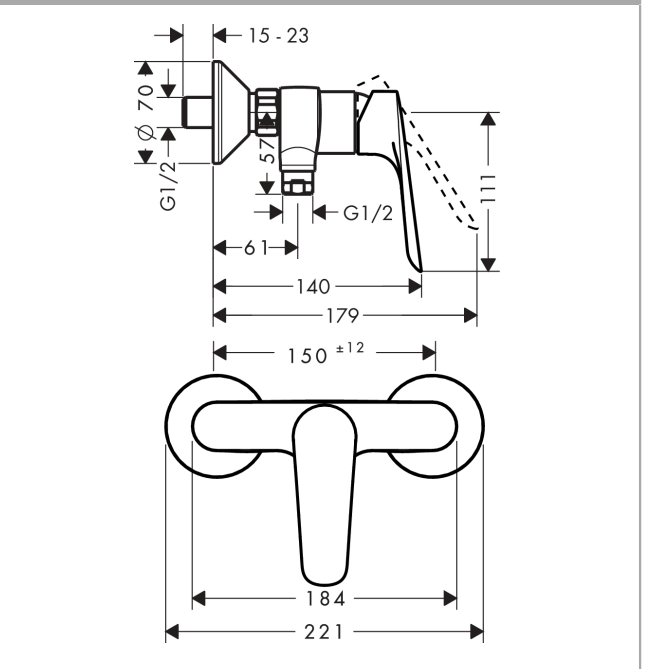

Logis E Mitigeur douche

Finition: **Chromé** Numéro d'article: **71602000**

Description

Caractéristiques

- 1 fonction
- distance du centre: 150 mm ± 12 mm
- débit maximal à 3 bars: 22 l/min
- débit de la douchette à 3 bars: 17 l/min
- cartouche céramique
- limiteur de température réglable
- clapet anti-retour
- avec silencieux
- E1, C1, A3, U3
- type de raccordement: raccords S
- ACS 21 ACC LY 858 France, valide jusqu'au 05.05.2026
- NF077_375-M1

Détails de l'article

EAN

4011097834252

Certificats / Eco-Responsabilité

Photo du produit

Plan géométral

Schéma d'écoulement

Logis E
Mitigeur douche

Pos.	Description	Numéro d'article	GP	UE
1	poignée	93024000	48,90 €	1
2	cache vis	96338000	8,15 €	1
3	rosace	97406000	21,73 €	1
4	écrou à six pans	97977000	42,11 €	1
5	joint torique 32x2	98193000	8,15 €	1
6	joint torique 33x1,5	98164000	8,15 €	1
7	cartouche cpl.	92730000	62,47 €	1
8	vis	95140000	10,87 €	1
9	joint	95008000	13,58 €	1
10	Coude de raccordement	96044000	17,65 €	1
11	joint torique 14x2	98129000	8,15 €	1
12	set des clapet anti-retour DW 15	94074000	17,65 €	1
13	set des écrou à six pans	96157000	32,59 €	1
14	joint torique 15x2	98163000	8,15 €	1
15	raccord	97220000	17,65 €	1
16	filtre	96922000	13,58 €	1
17	rosace Ø 70 mm	94135000	16,31 €	1
18	set des raccord-S (±12 mm)	94140000	48,90 €	1
19	amortisseur anti-coup de bélier	96429000	10,87 €	1