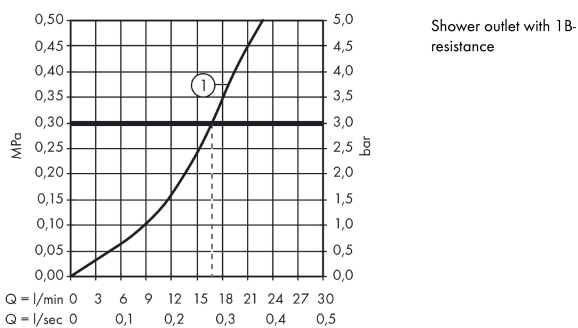

Schéma d'écoulement