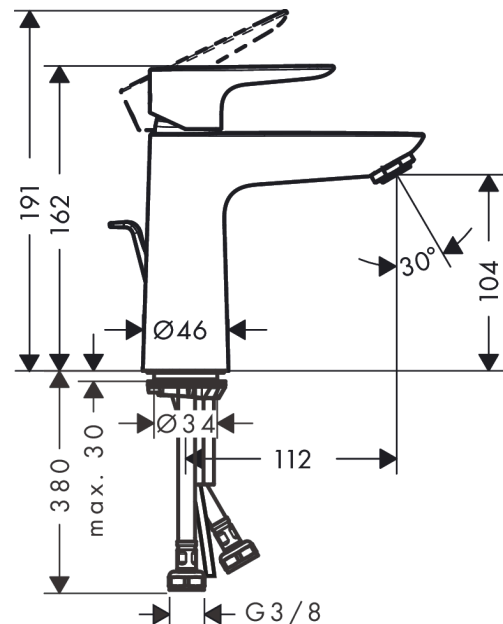

Talis E

Mitigeur de lavabo 110, avec tirette et vidage

Finition: **Bronze brossé** Numéro d'article: **71710140**

Description

Caractéristiques

- comprenant: mitigeur de lavabo, garniture de vidage
- ComfortZone: 110
- Longueur du bec: 112 mm
- hauteur du bec: 104 mm
- variante de la poignée: poignée
- type de jet: Jet Normal
- débit maximal à 3 bars: 5 l/min
- cartouche céramique
- limiteur de température réglable
- convient aux chauffe-eaux instantanés
- garniture de vidage 1¼
- matériau de la garniture de vidage: métallique
- E00, CH2, A2, U3
- Taxonomie UE: max. 6 l/min - SC (Substantial Contribution)
- ACS 21 ACC NY 068 France, valide jusqu'au 19.03.2026
- NF077_375-M1

Détails de l'article

EAN

4059625232026

Technologie

Prix de design

Certificats / Eco-Responsabilité

Photo du produit

Plan géométral

Talis E

Mitigeur de lavabo 110, avec tirette et vidage

Finition: **Bronze brossé** Numéro d'article: **71710140**

Schéma d'écoulement

Talis E**Mitigeur de lavabo 110, avec tirette et vidage**Finition: **Bronze brossé** Numéro d'article: **71710140****Liste des pièces détachées**

Année de construction: >07/19

Pos.	Description	Numéro d'article	GP	UE
1	poignée	92687140	71,99 €	1
2	cache vis	95704000	8,15 €	1
3	rosace	92625140	48,90 €	1
4	écrou à six pans	92689000	27,16 €	1
5	joint torique 25x1,5	98146000	8,15 €	1
6	joint torique 27x1,5	92527000	16,31 €	1
7	cartouche cpl.	97685000	62,47 €	1
8	joint	98865000	32,59 €	1
9	adapteur pour cartouche	92628000	21,73 €	1
10	adapteur pour cartouche	98866000	32,59 €	1
11	joint torique 23x2	98398000	8,15 €	1
12	mousseur M24x1 (5 l/min)	13185140	29,74 €	1
13	vis M8 x 68	97736000	10,87 €	1
14	joint	97608000	10,87 €	1
15	fixation cpl.	96016000	32,59 €	1
16	tirette	96657140	24,44 €	1
17	flexible de raccordement 450 mm M8x0,75 G3/8	97206000	32,59 €	1
18	joint torique 7x1,5	98422000	8,15 €	1
a	vidage lavabo	94139140	158,90 €	1