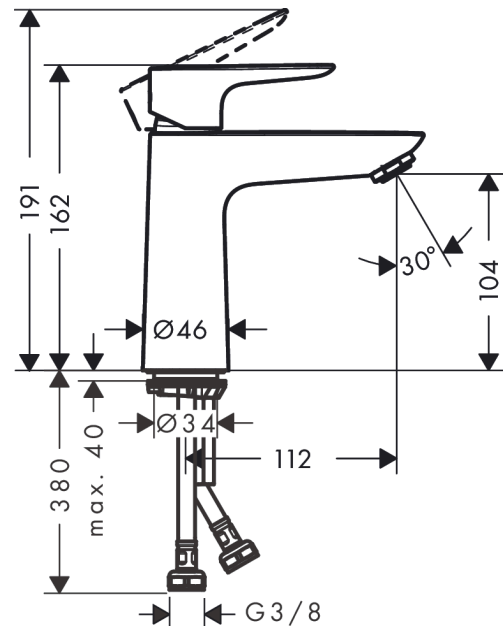

Talis E

Mitigeur de lavabo 110 CoolStart sans tirette ni vidage

Finition: **Noir chromé brossé** Numéro d'article: **71714340**

Description

Caractéristiques

- ComfortZone: 110
- Longueur du bec: 112 mm
- hauteur du bec: 104 mm
- variante de la poignée: poignée
- type de jet: Jet Normal
- débit maximal à 3 bars: 5 l/min
- cartouche céramique
- limiteur de température réglable
- convient aux chauffe-eaux instantanés
- eau froide en position de poignée centrée
- Taxonomie UE: max. 6 l/min - SC (Substantial Contribution)
- ACS 21 ACC NY 068 France, valide jusqu'au 19.03.2026

Talis E

Mitigeur de lavabo 110 CoolStart sans tirette ni vidage

Finition: **Noir chromé brossé** Numéro d'article: **71714340**

Schéma d'écoulement

Talis E

Mitigeur de lavabo 110 CoolStart sans tirette ni vidage

Finition: Noir chromé brossé Numéro d'article: 71714340

Vue éclatée

Année de construction: >06/20

Talis E**Mitigeur de lavabo 110 CoolStart sans tirette ni vidage**Finition: **Noir chromé brossé** Numéro d'article: **71714340****Liste des pièces détachées**

Année de construction: >06/20

Pos.	Description	Numéro d'article	GP	UE
1	poignée	92688340	71,99 €	1
2	cache vis	95704000	8,15 €	1
3	rosace	92625340	48,90 €	1
4	écrou à six pans	92689000	27,16 €	1
5	joint torique 25x1,5	98146000	10,87 €	1
6	joint torique 27x1,5	92527000	13,58 €	1
7	cartouche cpl.	97685000	62,47 €	1
8	joint	98865000	32,59 €	1
9	adapteur pour cartouche	92628000	21,73 €	1
10	adapteur pour cartouche	95975000	13,58 €	1
11	joint torique 23x2	98398000	8,15 €	1
12	mousseur M24x1 (5 l/min)	13185340	31,24 €	1
13	vis M8 x 68	97736000	10,87 €	1
15	fixation cpl.	96016000	32,59 €	1
16	flexible de raccordement 450 mm M8x0,75 G3/8	97206000	32,59 €	1
17	joint torique 6,6x1,6	93019000	8,15 €	1