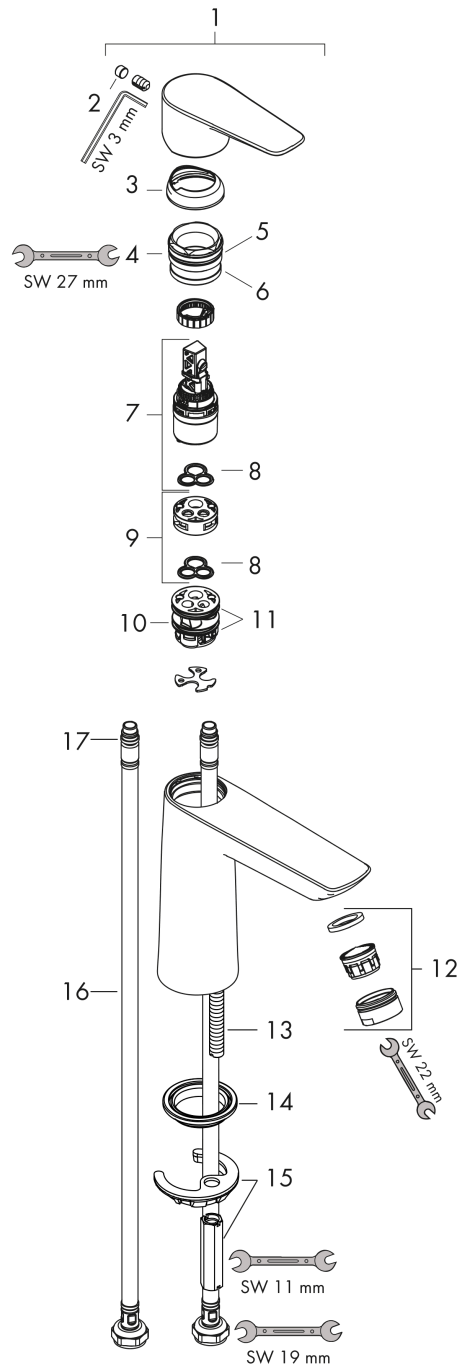

Talis E

Mitigeur de lavabo 110 CoolStart sans tirette ni vidage

Finition: **Noir chromé brossé** Numéro d'article: **71714340**

Description

Caractéristiques

- ComfortZone: 110
- Longueur du bec: 112 mm
- hauteur du bec: 104 mm
- variante de la poignée: poignée
- type de jet: Jet Normal
- débit maximal à 3 bars: 5 l/min
- cartouche céramique
- limiteur de température réglable
- convient aux chauffe-eaux instantanés
- eau froide en position de poignée centrée
- Taxonomie UE: max. 6 l/min - SC (Substantial Contribution)
- ACS 21 ACC NY 068 France, valide jusqu'au 19.03.2026

Talis E

Mitigeur de lavabo 110 CoolStart sans tirette ni vidage

Finition: **Noir chromé brossé** Numéro d'article: **71714340**

Schéma d'écoulement

Talis E

Mitigeur de lavabo 110 CoolStart sans tirette ni vidage

Finition: Noir chromé brossé Numéro d'article: 71714340

Vue éclatée

Année de construction: >06/20

Talis E**Mitigeur de lavabo 110 CoolStart sans tirette ni vidage**Finition: **Noir chromé brossé** Numéro d'article: **71714340****Liste des pièces détachées**

Année de construction: >06/20

Pos.	Description	Numéro d'article	GP	UE
1	poignée	92688340	71,99 €	1
2	cache vis	95704000	8,15 €	1
3	rosace	92625340	48,90 €	1
4	écrou à six pans	92689000	27,16 €	1
5	joint torique 25x1,5	98146000	10,87 €	1
6	joint torique 27x1,5	92527000	13,58 €	1
7	cartouche cpl.	97685000	62,47 €	1
8	joint	98865000	32,59 €	1
9	adapteur pour cartouche	92628000	21,73 €	1
10	adapteur pour cartouche	95975000	13,58 €	1
11	joint torique 23x2	98398000	8,15 €	1
12	mousseur M24x1 (5 l/min)	13185340	31,24 €	1
13	vis M8 x 68	97736000	10,87 €	1
15	fixation cpl.	96016000	32,59 €	1
16	flexible de raccordement 450 mm M8x0,75 G3/8	97206000	32,59 €	1
17	joint torique 6,6x1,6	93019000	8,15 €	1