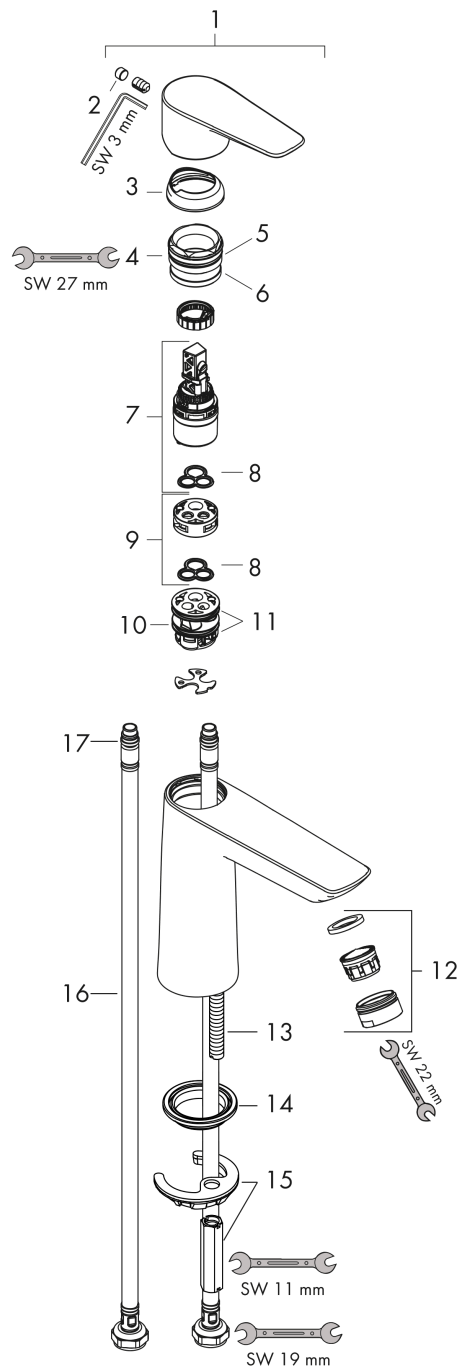

Talis E

Mitigeur de lavabo 110 CoolStart sans tirette ni vidage

Finition: **Noir mat** Numéro d'article: **71714670**

Description

Caractéristiques

- ComfortZone: 110
- Longueur du bec: 112 mm
- hauteur du bec: 104 mm
- variante de la poignée: poignée
- type de jet: Jet Normal
- débit maximal à 3 bars: 5 l/min
- cartouche céramique
- limiteur de température réglable
- convient aux chauffe-eaux instantanés
- eau froide en position de poignée centrée
- Taxonomie UE: max. 6 l/min - SC (Substantial Contribution)
- ACS 21 ACC NY 068 France, valide jusqu'au 19.03.2026

Talis E
Mitigeur de lavabo 110 CoolStart sans tirette ni vidage
 Finition: **Noir mat** Numéro d'article: **71714670**

Schéma d'écoulement

Talis E
Mitigeur de lavabo 110 CoolStart sans tirette ni vidage
 Finition: **Noir mat** Numéro d'article: **71714670**

Vue éclatée

Année de construction: >06/20

Talis E**Mitigeur de lavabo 110 CoolStart sans tirette ni vidage**Finition: **Noir mat** Numéro d'article: **71714670****Liste des pièces détachées**

Année de construction: >06/20

Pos.	Description	Numéro d'article	GP	UE
1	poignée	92688670	71,99 €	1
2	cache vis	95704000	8,15 €	1
3	rosace	92625670	48,90 €	1
4	écrou à six pans	92689000	27,16 €	1
5	joint torique 25x1,5	98146000	10,87 €	1
6	joint torique 27x1,5	92527000	13,58 €	1
7	cartouche cpl.	97685000	62,47 €	1
8	joint	98865000	32,59 €	1
9	adapteur pour cartouche	92628000	21,73 €	1
10	adapteur pour cartouche	95975000	13,58 €	1
11	joint torique 23x2	98398000	8,15 €	1
12	mousseur M24x1 (5 l/min)	13185670	31,24 €	1
13	vis M8 x 68	97736000	10,87 €	1
14	joint Ø 42	98722000	10,87 €	1
15	fixation cpl.	96016000	32,59 €	1
16	flexible de raccordement 450 mm M8x0,75 G3/8	97206000	32,59 €	1
17	joint torique 6,6x1,6	93019000	8,15 €	1