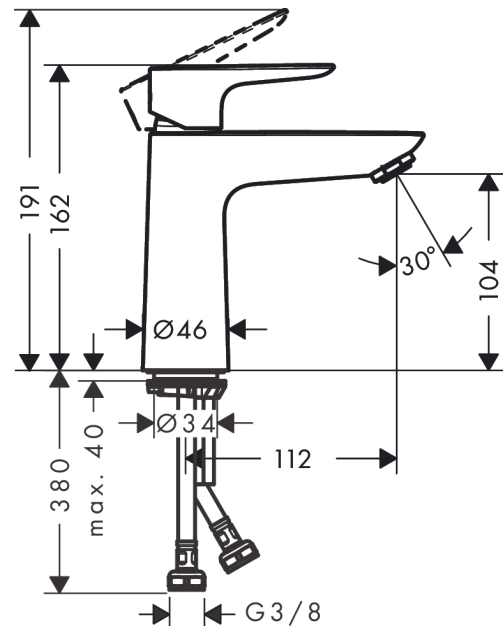

Talis E

Mitigeur de lavabo 110 CoolStart sans tirette ni vidage

Finition: **Noir mat** Numéro d'article: **71714670**

Description

Caractéristiques

- ComfortZone: 110
- Longueur du bec: 112 mm
- hauteur du bec: 104 mm
- variante de la poignée: poignée
- type de jet: Jet Normal
- débit maximal à 3 bars: 5 l/min
- cartouche céramique
- limiteur de température réglable
- convient aux chauffe-eaux instantanés
- eau froide en position de poignée centrée
- Taxonomie UE: max. 6 l/min - SC (Substantial Contribution)
- ACS 21 ACC NY 068 France, valide jusqu'au 19.03.2026

Détails de l'article

EAN

4059625265796

Technologie

Prix de design

Certificats / Eco-Responsabilité

Photo du produit

Plan géométral

Talis E
Mitigeur de lavabo 110 CoolStart sans tirette ni vidage
 Finition: **Noir mat** Numéro d'article: **71714670**

Schéma d'écoulement

Talis E
Mitigeur de lavabo 110 CoolStart sans tirette ni vidage
 Finition: **Noir mat** Numéro d'article: **71714670**

Vue éclatée

Année de construction: >06/20

Talis E**Mitigeur de lavabo 110 CoolStart sans tirette ni vidage**Finition: **Noir mat** Numéro d'article: **71714670****Liste des pièces détachées**

Année de construction: >06/20