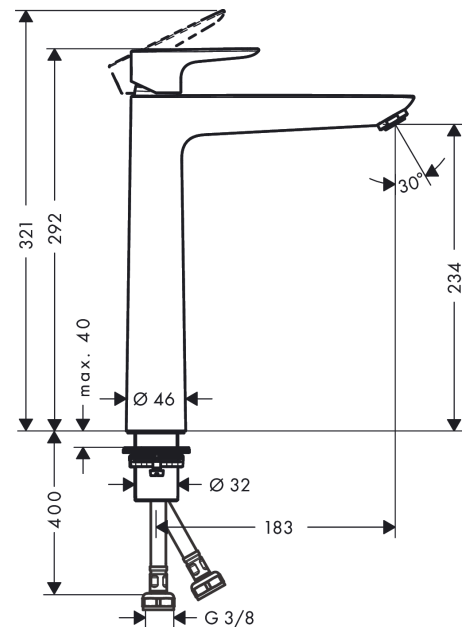

Plan géométral