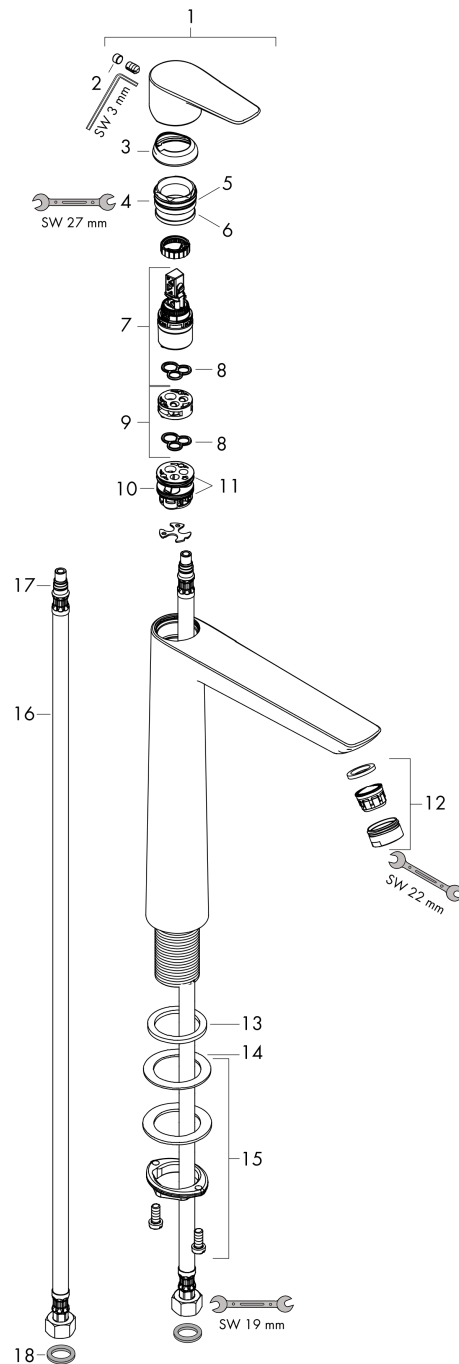

#### Photo du produit

#### Plan géométral

**Talis E**

**Mitigeur de lavabo 240, sans tirette ni vidage**

Finition: **Aspect doré poli** Numéro d'article: **71717990**

**Schéma d'écoulement**

**Talis E**  
**Mitigeur de lavabo 240, sans tirette ni vidage**  
 Finition: **Aspect doré poli**    Numéro d'article: **71717990**

Vue éclatée

Année de construction: >06/20

**Talis E****Mitigeur de lavabo 240, sans tirette ni vidage**Finition: **Aspect doré poli** Numéro d'article: **71717990****Liste des pièces détachées**

Année de construction: &gt;06/20

Pos.	Description	Numéro d'article	GP	UE
1	poignée	92687990	71,99 €	1
2	cache vis	95704000	8,15 €	1
3	rosace	92625990	48,90 €	1
4	écrou à six pans	92689000	27,16 €	1
5	joint torique 25x1,5	98146000	8,15 €	1
6	joint torique 27x1,5	92527000	16,31 €	1
7	cartouche cpl.	97685000	62,47 €	1
8	joint	98865000	32,59 €	1
9	adapteur pour cartouche	92628000	21,73 €	1
10	adapteur pour cartouche	98866000	32,59 €	1
11	joint torique 23x2	98398000	8,15 €	1
12	mousseur M24x1 (5 l/min)	13185990	48,90 €	1
13	manchon	98749000	10,87 €	1
14	anneau plastique	97548000	8,15 €	1
15	fixation cpl. (Ø 32)	13961000	27,16 €	1
16	flexible de raccordement 600 mm M8x0,75 G3/8	96556000	27,16 €	1
17	joint torique 7x1,5	98422000	8,15 €	1
18	set de joint plat	95581000	10,87 €	1
a	rallonge 35mm pour fixation	13898000	77,42 €	1