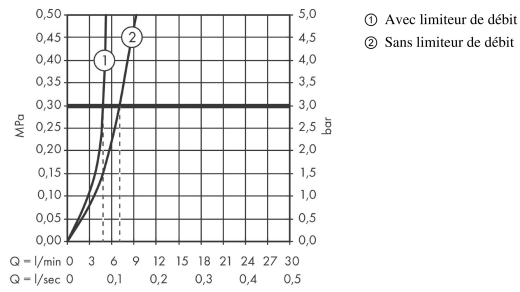

#### Plan géométral

**Talis E**

**Mitigeur de lavabo 240, sans tirette ni vidage**

Finition: **Aspect doré poli** Numéro d'article: **71717990**

**Schéma d'écoulement**

**Talis E**  
**Mitigeur de lavabo 240, sans tirette ni vidage**  
 Finition: **Aspect doré poli**    Numéro d'article: **71717990**