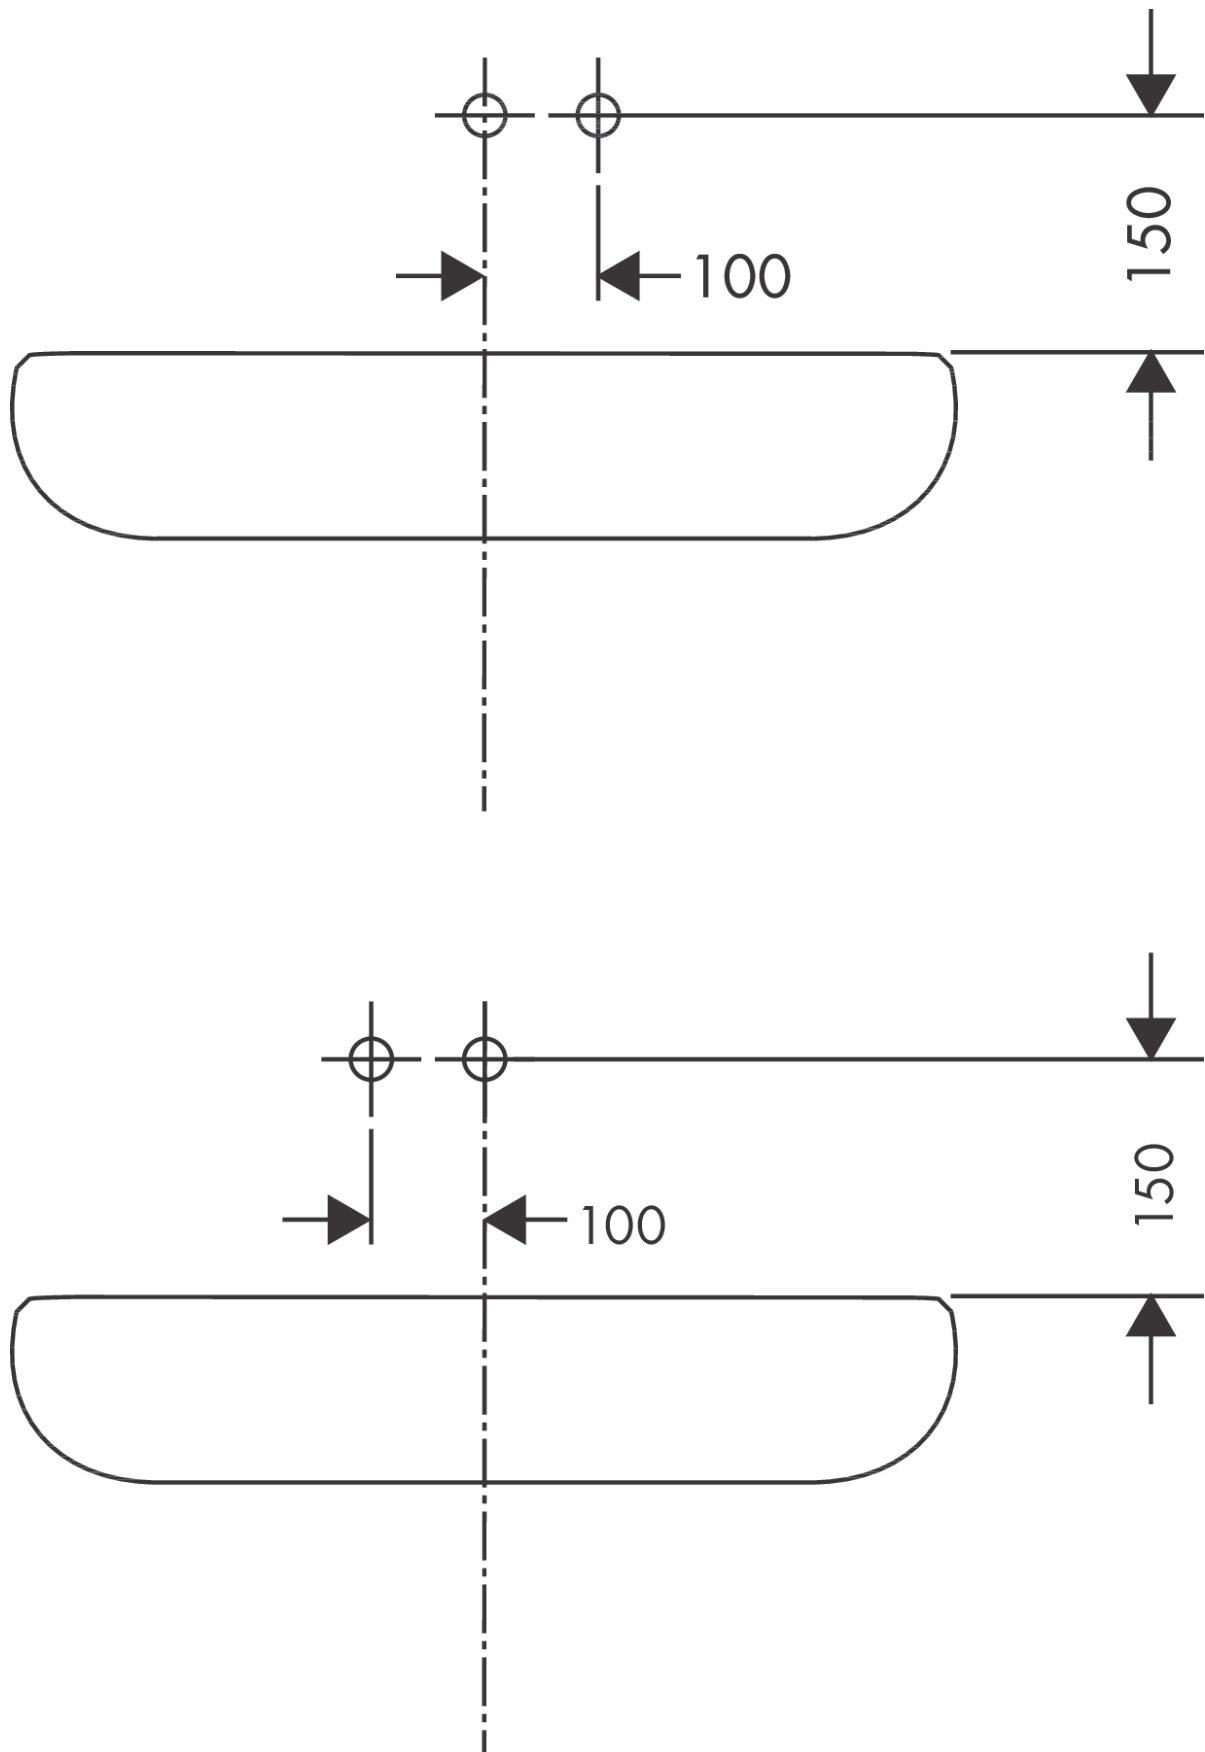

Talis E

Mitigeur de lavabo encastré mural, bec 165mm, bonde à écoulement libre

Finition: Chromé Numéro d'article: 71732000

Exemple de montage