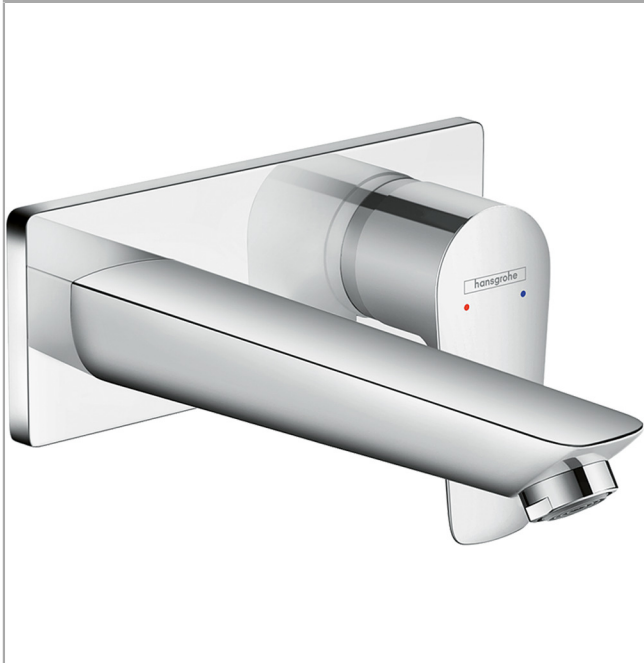

## Talis E

Mitigeur de lavabo encastré mural, bec 165mm, bonde à écoulement libre

Finition: **Chromé** Numéro d'article: **71732000**

#### Caractéristiques

- comprenant: mitigeur de lavabo encastré mural, garniture de vidage
- Longueur du bec: 165 mm
- variante de la poignée: poignée
- type de jet: Jet Normal
- débit maximal à 3 bars: 5 l/min
- cartouche céramique
- limiteur de température réglable
- convient aux chauffe-eaux instantanés
- bonde à écoulement libre
- matériau de la garniture de vidage: métallique
- E00, CH2, A3, U3
- Taxonomie UE: max. 6 l/min - SC (Substantial Contribution)
- ACS 22 ACC LY 563, valide jusqu'au 15.05.2027
- NF077\_375-M1

### Plan géométral

**Talis E**

**Mitigeur de lavabo encastré mural, bec 165mm, bonde à écoulement libre**

Finition: **Chromé** Numéro d'article: **71732000**

**Schéma d'écoulement**

Talis E

Mitigeur de lavabo encastré mural, bec 165mm, bonde à écoulement libre

Finition: Chromé Numéro d'article: 71732000

Exemple de montage

**Talis E**

**Mitigeur de lavabo encastré mural, bec 165mm, bonde à écoulement libre**

Finition: **Chromé** Numéro d'article: **71732000**

**Vue éclatée**