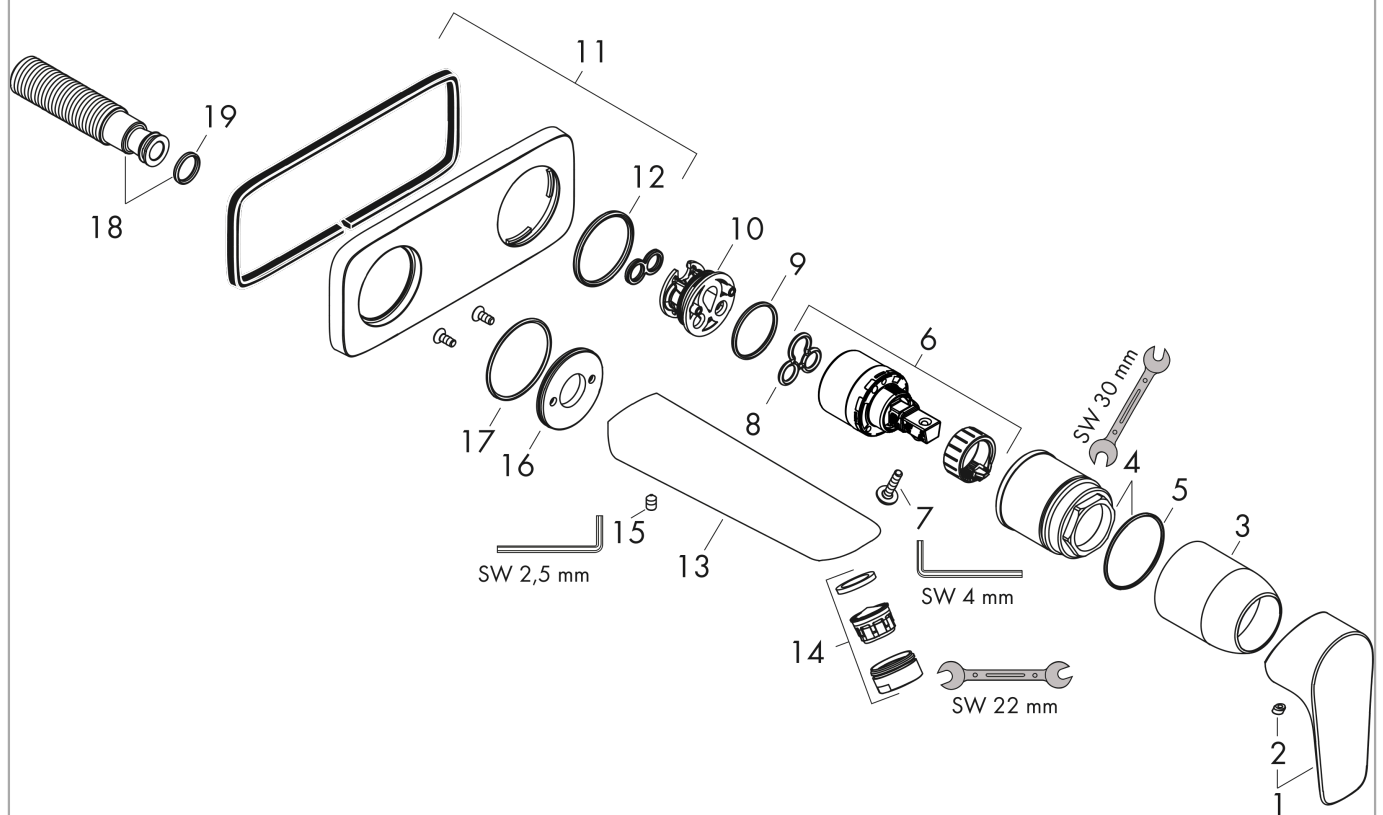

#### Caractéristiques

- comprenant: mitigeur de lavabo encastré mural, garniture de vidage
- Longueur du bec: 165 mm
- variante de la poignée: poignée
- type de jet: Jet Normal
- débit maximal à 3 bars: 5 l/min
- cartouche céramique
- limiteur de température réglable
- convient aux chauffe-eaux instantanés
- bonde à écoulement libre
- matériau de la garniture de vidage: métallique
- E00, CH2, A3, U3
- Taxonomie UE: max. 6 l/min - SC (Substantial Contribution)
- ACS 22 ACC LY 563, valide jusqu'au 15.05.2027
- NF077\_375-M1

### Plan géométral

**Talis E**

**Mitigeur de lavabo encastré mural, bec 165mm, bonde à écoulement libre**

Finition: **Chromé** Numéro d'article: **71732000**

**Schéma d'écoulement**

Talis E

Mitigeur de lavabo encastré mural, bec 165mm, bonde à écoulement libre

Finition: Chromé Numéro d'article: 71732000

Exemple de montage

**Talis E**

**Mitigeur de lavabo encastré mural, bec 165mm, bonde à écoulement libre**

Finition: **Chromé** Numéro d'article: **71732000**

**Vue éclatée**

Année de construction: >10/15

**Talis E****Mitigeur de lavabo encastré mural, bec 165mm, bonde à écoulement libre**Finition: **Chromé** Numéro d'article: **71732000****Liste des pièces détachées**

Année de construction: &gt;10/15