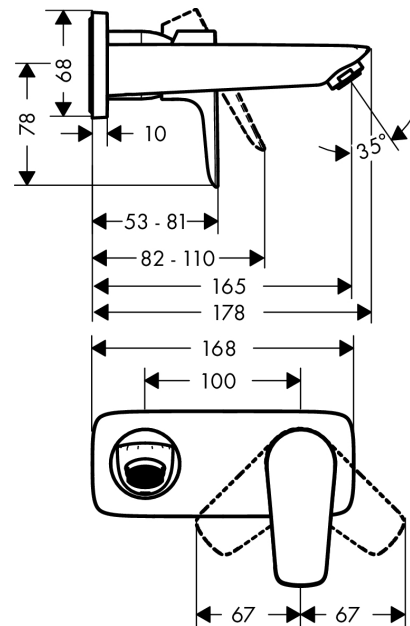

Plan géométral