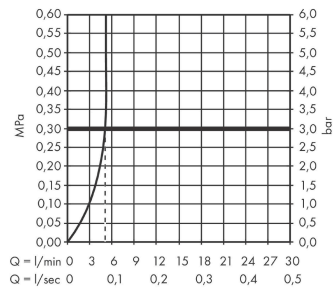

### Plan géométral

**Talis E**

**Mitigeur de lavabo encastré mural, bec 165mm, bonde à écoulement libre**

Finition: **Chromé** Numéro d'article: **71732000**

**Schéma d'écoulement**

Talis E

Mitigeur de lavabo encastré mural, bec 165mm, bonde à écoulement libre