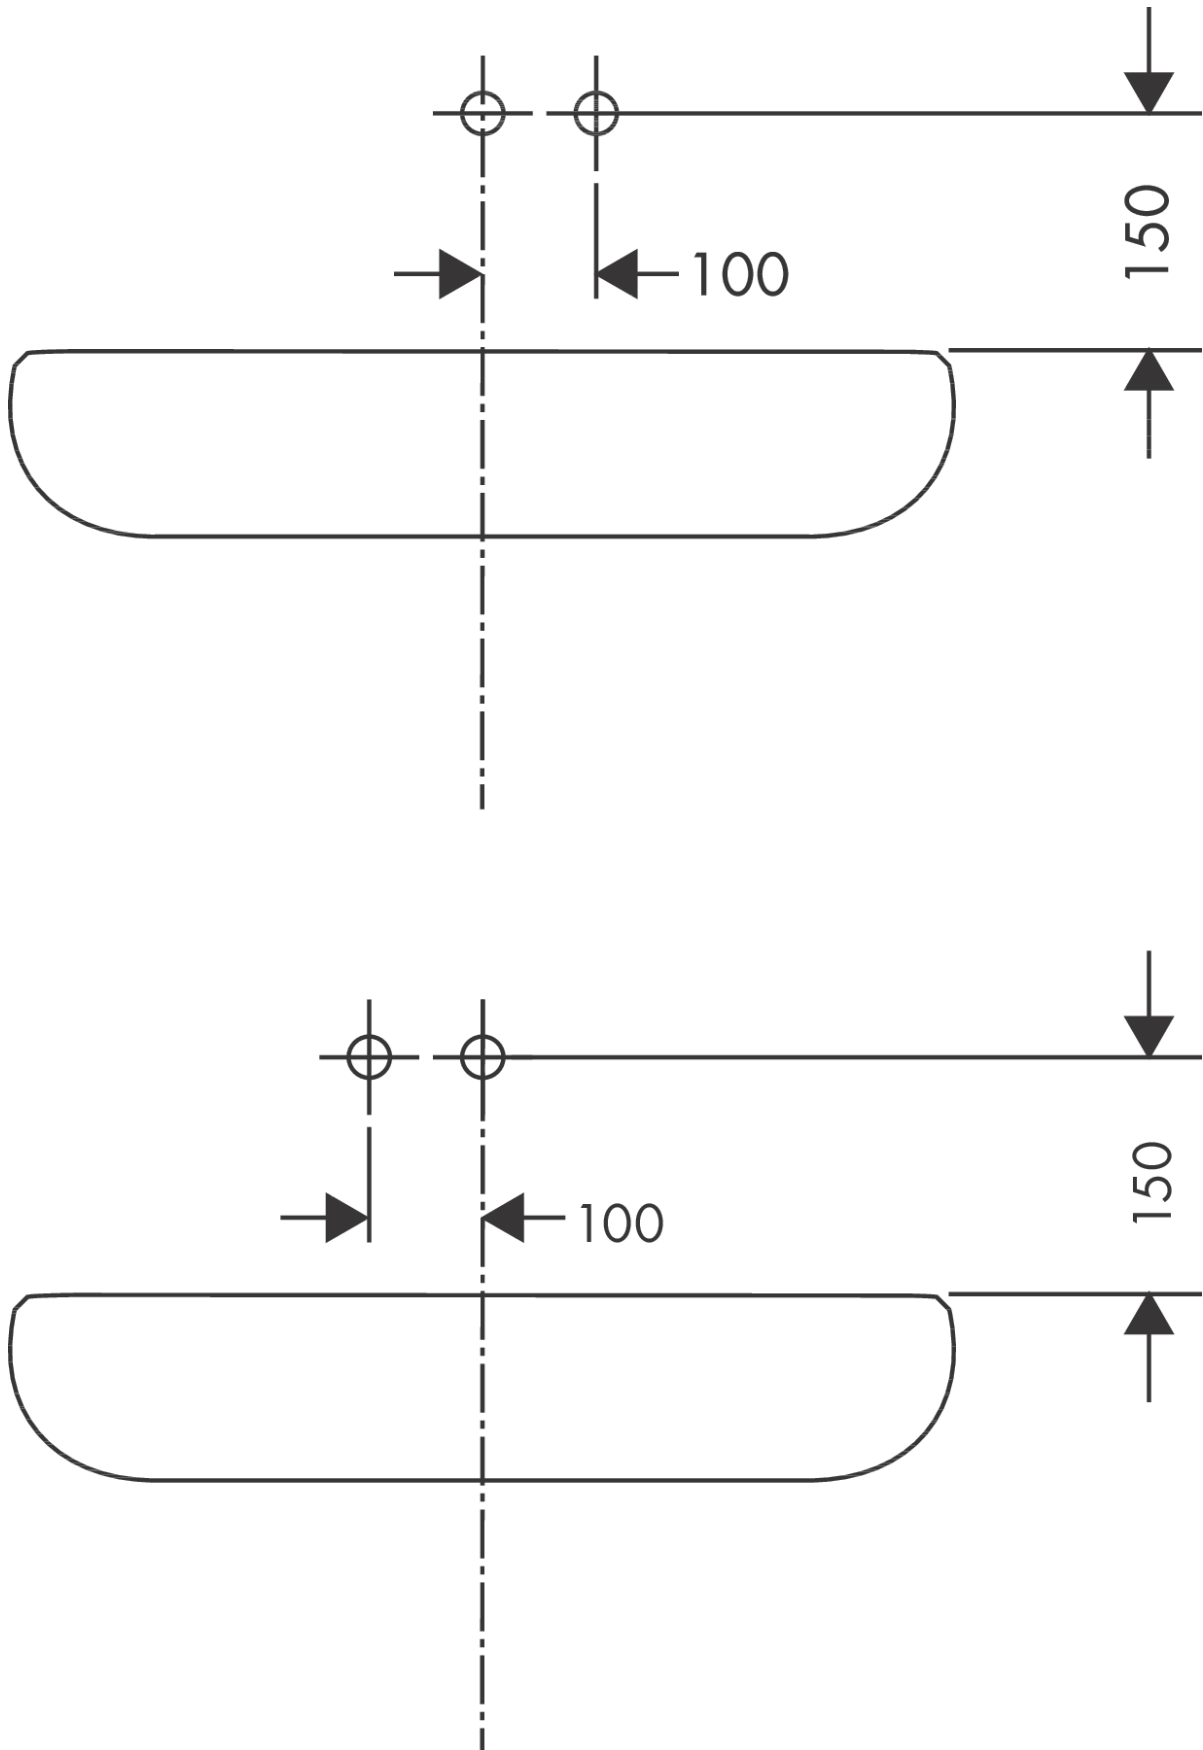

Talis E

Mitigeur de lavabo encastré mural, bec 225mm, bonde à écoulement libre

Finition: **Noir chromé brossé** Numéro d'article: **71734340**

Description

Caractéristiques

- comprenant: mitigeur de lavabo encastré mural, garniture de vidage
- Longueur du bec: 225 mm
- variante de la poignée: poignée
- type de jet: Jet Normal
- débit maximal à 3 bars: 5 l/min
- cartouche céramique
- limiteur de température réglable
- convient aux chauffe-eaux instantanés
- bonde à écoulement libre
- matériau de la garniture de vidage: métallique
- positionnement de la poignée à gauche ou à droite selon l'installation du set d'encastrement
- E00, CH2, A3, U3
- Taxonomie UE: max. 6 l/min - SC (Substantial Contribution)
- ACS 22 ACC LY 563, valide jusqu'au 15.05.2027
- NF077_375-M1

Talis E

Mitigeur de lavabo encastré mural, bec 225mm, bonde à écoulement libre

Finition: **Noir chromé brossé** Numéro d'article: **71734340**

Schéma d'écoulement

Talis E

Mitigeur de lavabo encastré mural, bec 225mm, bonde à écoulement libre

Finition: **Noir chromé brossé** Numéro d'article: 71734340

Exemple de montage

Talis E

Mitigeur de lavabo encastré mural, bec 225mm, bonde à écoulement libre

Finition: **Noir chromé brossé** Numéro d'article: **71734340**