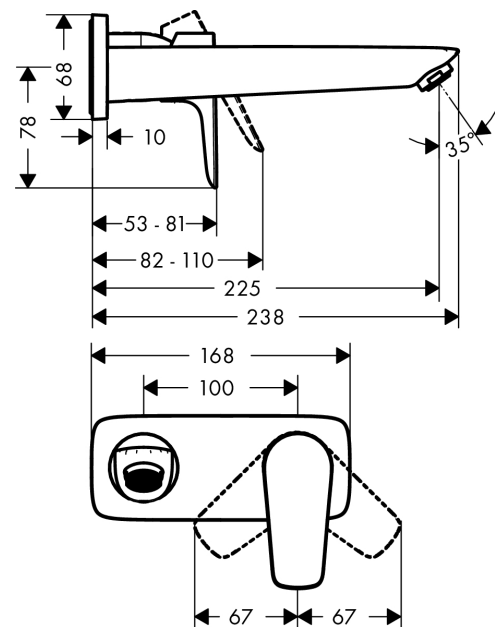

Talis E

Mitigeur de lavabo encastré mural, bec 225mm, bonde à écoulement libre

Finition: **Noir chromé brossé** Numéro d'article: **71734340**

Description

Caractéristiques

- comprenant: mitigeur de lavabo encastré mural, garniture de vidage
- Longueur du bec: 225 mm
- variante de la poignée: poignée
- type de jet: Jet Normal
- débit maximal à 3 bars: 5 l/min
- cartouche céramique
- limiteur de température réglable
- convient aux chauffe-eaux instantanés
- bonde à écoulement libre
- matériau de la garniture de vidage: métallique
- positionnement de la poignée à gauche ou à droite selon l'installation du set d'encastrement
- E00, CH2, A3, U3
- Taxonomie UE: max. 6 l/min - SC (Substantial Contribution)
- ACS 22 ACC LY 563, valide jusqu'au 15.05.2027
- NF077_375-M1

Détails de l'article

EAN

4059625232194

Technologie

Prix de design

Certificats / Eco-Responsabilité

Photo du produit

Plan géométral

Talis E

Mitigeur de lavabo encastré mural, bec 225mm, bonde à écoulement libre

Finition: **Noir chromé brossé** Numéro d'article: **71734340**

Schéma d'écoulement

Talis E

Mitigeur de lavabo encastré mural, bec 225mm, bonde à écoulement libre

Finition: **Noir chromé brossé** Numéro d'article: 71734340

Exemple de montage

Talis E

Mitigeur de lavabo encastré mural, bec 225mm, bonde à écoulement libre

Finition: **Noir chromé brossé** Numéro d'article: **71734340**