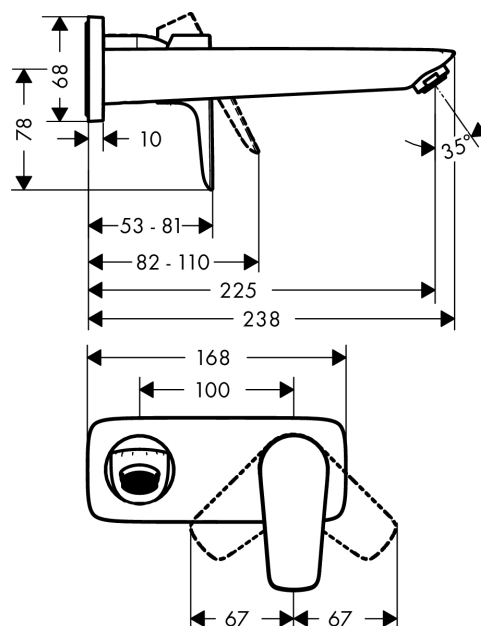

Plan géométral