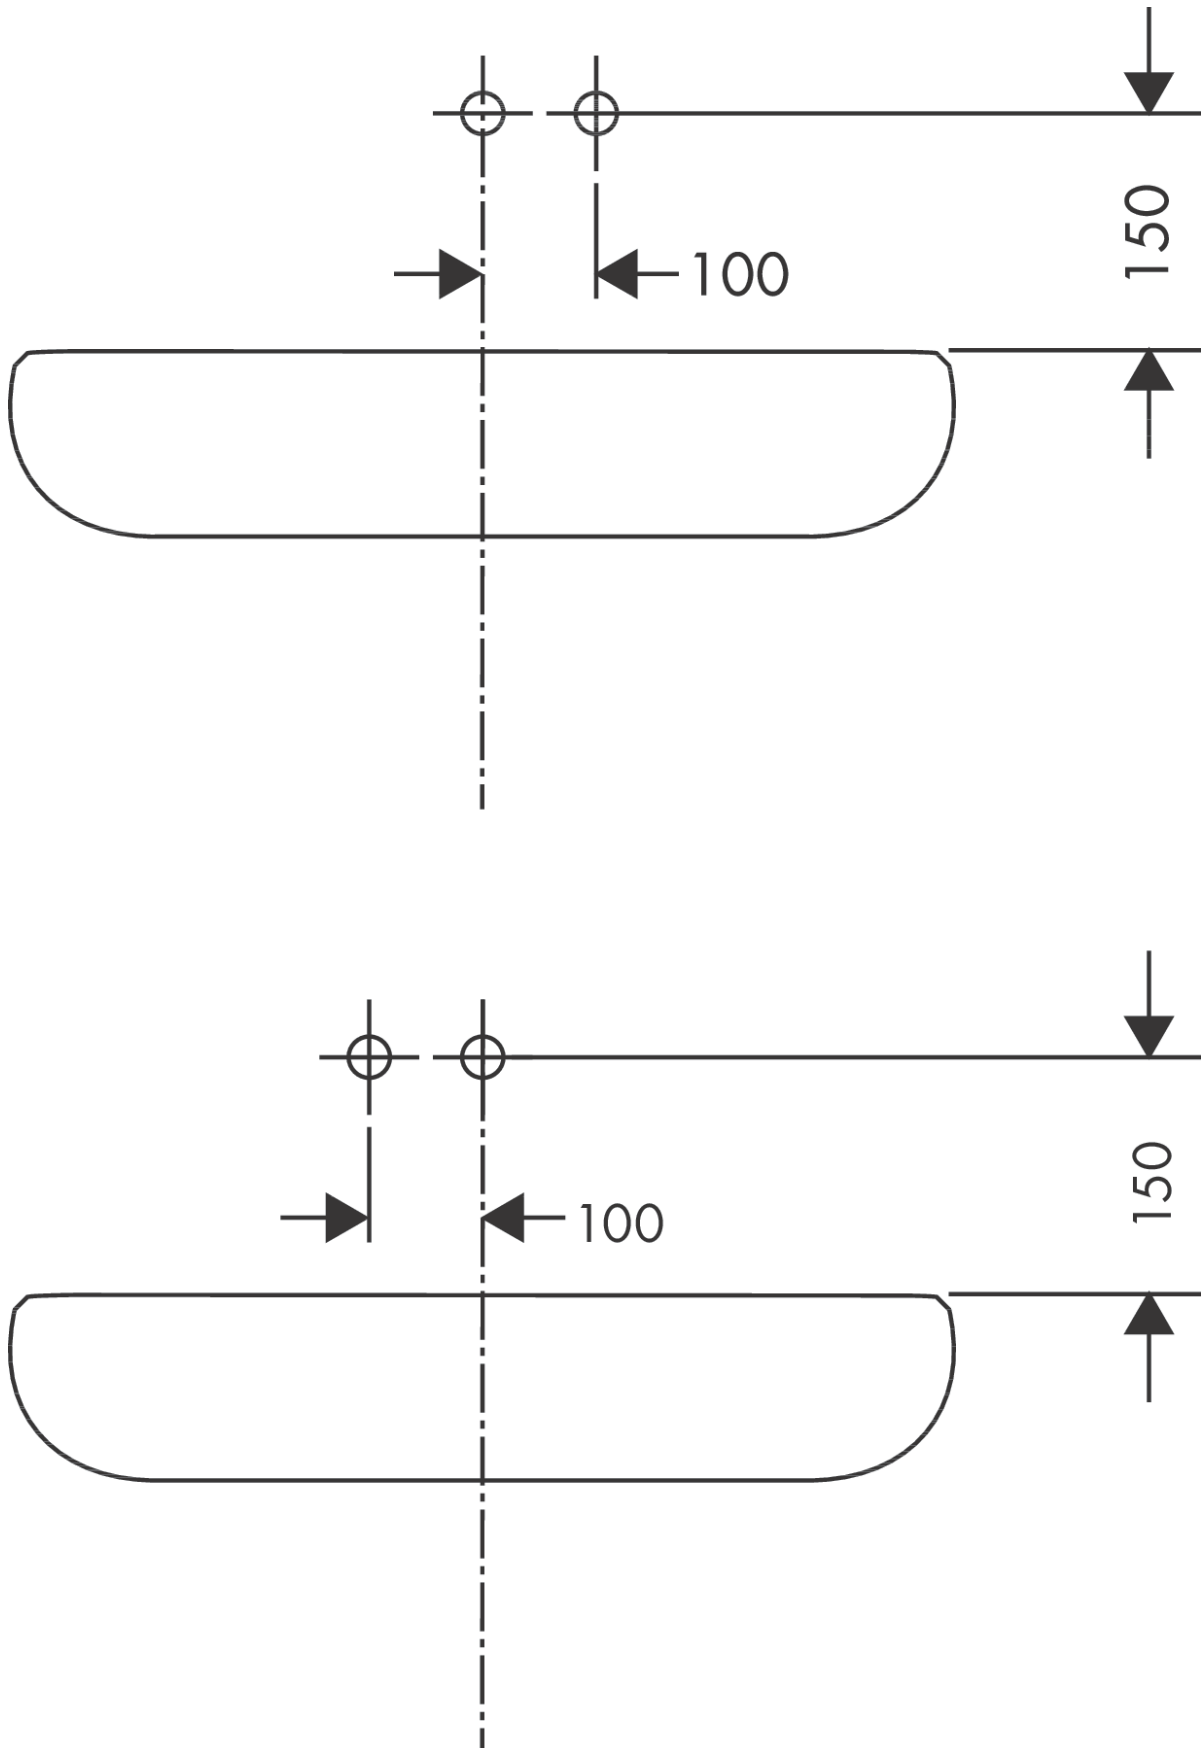

## Talis E

Mitigeur de lavabo encastré mural, bec 225mm, bonde à écoulement libre

Finition: **Noir mat** Numéro d'article: **71734670**

#### Caractéristiques

- comprenant: mitigeur de lavabo encastré mural, garniture de vidage
- Longueur du bec: 225 mm
- variante de la poignée: poignée
- type de jet: Jet Normal
- débit maximal à 3 bars: 5 l/min
- cartouche céramique
- limiteur de température réglable
- convient aux chauffe-eaux instantanés
- bonde à écoulement libre
- matériau de la garniture de vidage: métallique
- positionnement de la poignée à gauche ou à droite selon l'installation du set d'encastrement
- E00, CH2, A3, U3
- Taxonomie UE: max. 6 l/min - SC (Substantial Contribution)
- ACS 22 ACC LY 563, valide jusqu'au 15.05.2027
- NF077\_375-M1

### Photo du produit

### Plan géométral

**Talis E**

**Mitigeur de lavabo encastré mural, bec 225mm, bonde à écoulement libre**

Finition: **Noir mat** Numéro d'article: **71734670**

**Schéma d'écoulement**

**Talis E****Mitigeur de lavabo encastré mural, bec 225mm, bonde à écoulement libre**Finition: **Noir mat** Numéro d'article: **71734670****Exemple de montage**