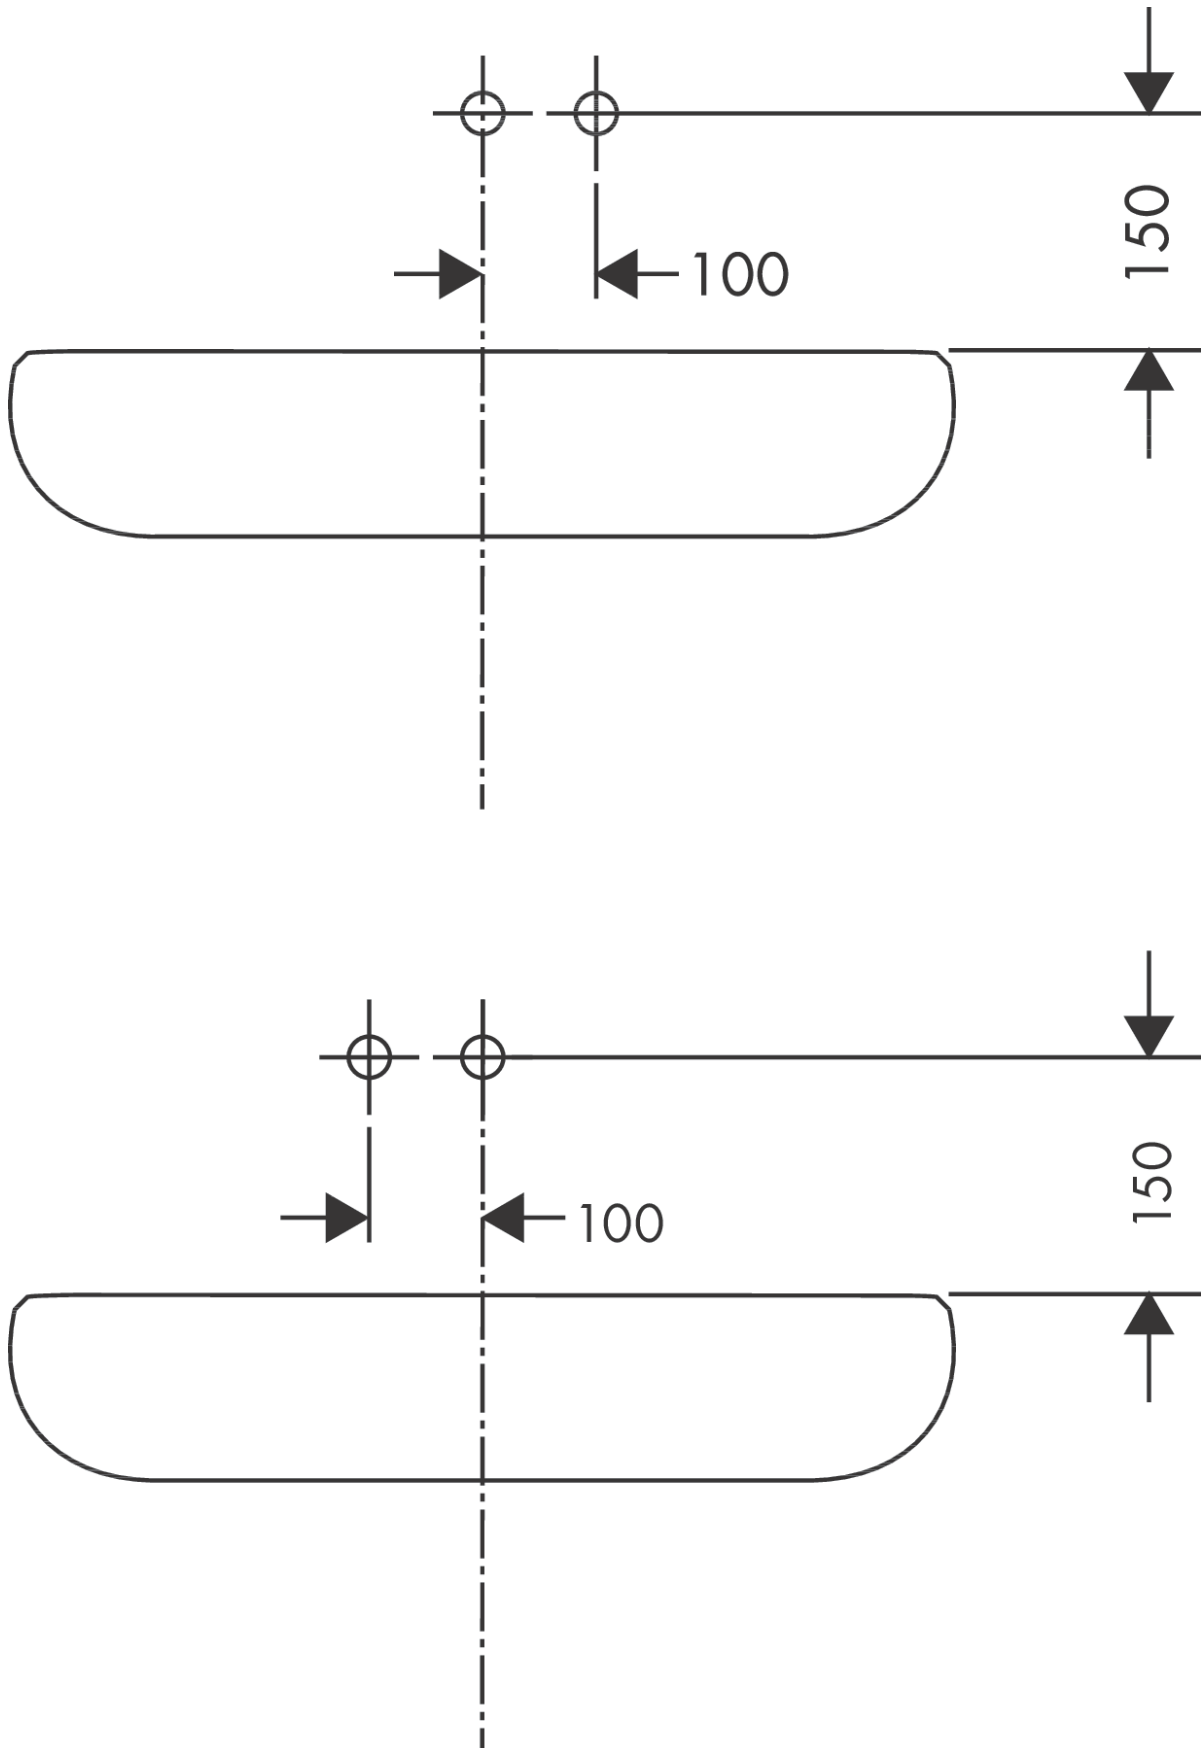

Talis E

Mitigeur de lavabo encastré mural, bec 225mm, bonde à écoulement libre

Finition: **Blanc mat** Numéro d'article: **71734700**

Description

Caractéristiques

- comprenant: mitigeur de lavabo encastré mural, garniture de vidage
- Longueur du bec: 225 mm
- variante de la poignée: poignée
- type de jet: Jet Normal
- débit maximal à 3 bars: 5 l/min
- cartouche céramique
- limiteur de température réglable
- convient aux chauffe-eaux instantanés
- bonde à écoulement libre
- matériau de la garniture de vidage: métallique
- positionnement de la poignée à gauche ou à droite selon l'installation du set d'encastrement
- E00, CH2, A3, U3
- Taxonomie UE: max. 6 l/min - SC (Substantial Contribution)
- ACS 22 ACC LY 563, valide jusqu'au 15.05.2027
- NF077_375-M1

Talis E

Mitigeur de lavabo encastré mural, bec 225mm, bonde à écoulement libre

Finition: **Blanc mat** Numéro d'article: **71734700**

Schéma d'écoulement

Talis E**Mitigeur de lavabo encastré mural, bec 225mm, bonde à écoulement libre**Finition: **Blanc mat** Numéro d'article: **71734700****Exemple de montage**

Talis E

Mitigeur de lavabo encastré mural, bec 225mm, bonde à écoulement libre

Finition: **Blanc mat** Numéro d'article: **71734700**

Vue éclatée

Année de construction: >11/19

Talis E

Mitigeur de lavabo encastré mural, bec 225mm, bonde à écoulement libre