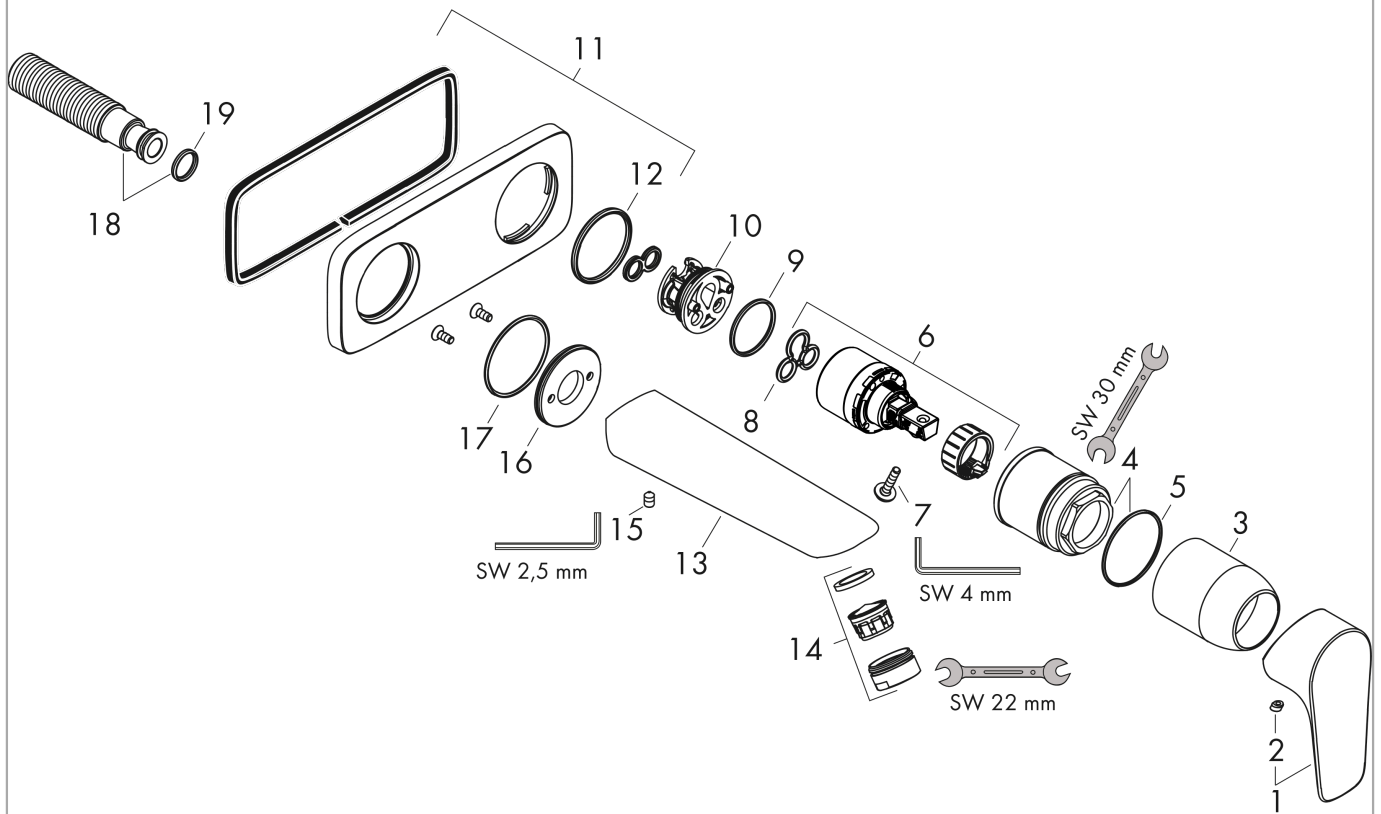

Talis E

Mitigeur de lavabo encastré mural, bec 225mm, bonde à écoulement libre

Finition: **Blanc mat** Numéro d'article: **71734700**

Description

Caractéristiques

- comprenant: mitigeur de lavabo encastré mural, garniture de vidage
- Longueur du bec: 225 mm
- variante de la poignée: poignée
- type de jet: Jet Normal
- débit maximal à 3 bars: 5 l/min
- cartouche céramique
- limiteur de température réglable
- convient aux chauffe-eaux instantanés
- bonde à écoulement libre
- matériau de la garniture de vidage: métallique
- positionnement de la poignée à gauche ou à droite selon l'installation du set d'encastrement
- E00, CH2, A3, U3
- Taxonomie UE: max. 6 l/min - SC (Substantial Contribution)
- ACS 22 ACC LY 563, valide jusqu'au 15.05.2027
- NF077_375-M1

Talis E

Mitigeur de lavabo encastré mural, bec 225mm, bonde à écoulement libre

Finition: **Blanc mat** Numéro d'article: **71734700**

Schéma d'écoulement

Talis E**Mitigeur de lavabo encastré mural, bec 225mm, bonde à écoulement libre**Finition: **Blanc mat** Numéro d'article: **71734700****Exemple de montage**

Talis E

Mitigeur de lavabo encastré mural, bec 225mm, bonde à écoulement libre

Finition: **Blanc mat** Numéro d'article: **71734700**

Vue éclatée

Année de construction: >11/19

Talis E

Mitigeur de lavabo encastré mural, bec 225mm, bonde à écoulement libre