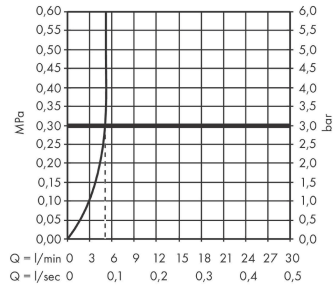

Talis E

Mitigeur de lavabo encastré mural, bec 225mm, bonde à écoulement libre

Finition: **Blanc mat** Numéro d'article: **71734700**

Schéma d'écoulement