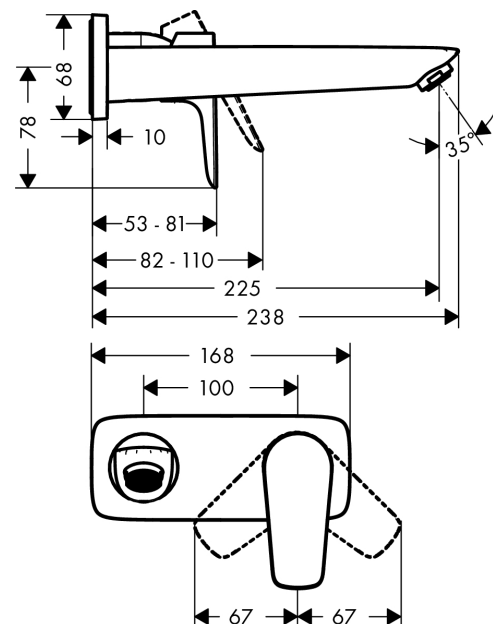

Talis E

Mitigeur de lavabo encastré mural, bec 225mm, bonde à écoulement libre

Finition: **Blanc mat** Numéro d'article: **71734700**

Description

Caractéristiques

- comprenant: mitigeur de lavabo encastré mural, garniture de vidage
- Longueur du bec: 225 mm
- variante de la poignée: poignée
- type de jet: Jet Normal
- débit maximal à 3 bars: 5 l/min
- cartouche céramique
- limiteur de température réglable
- convient aux chauffe-eaux instantanés
- bonde à écoulement libre
- matériau de la garniture de vidage: métallique
- positionnement de la poignée à gauche ou à droite selon l'installation du set d'encastrement
- E00, CH2, A3, U3
- Taxonomie UE: max. 6 l/min - SC (Substantial Contribution)
- ACS 22 ACC LY 563, valide jusqu'au 15.05.2027
- NF077_375-M1

Détails de l'article

EAN

4059625232217

Technologie

Prix de design

Certificats / Eco-Responsabilité

Photo du produit

Plan géométral

Talis E

Mitigeur de lavabo encastré mural, bec 225mm, bonde à écoulement libre

Finition: **Blanc mat** Numéro d'article: **71734700**

Schéma d'écoulement

Talis E**Mitigeur de lavabo encastré mural, bec 225mm, bonde à écoulement libre**Finition: **Blanc mat** Numéro d'article: **71734700****Exemple de montage**

Talis E

Mitigeur de lavabo encastré mural, bec 225mm, bonde à écoulement libre

Finition: **Blanc mat** Numéro d'article: **71734700**

Vue éclatée

Année de construction: >11/19

Talis E

Mitigeur de lavabo encastré mural, bec 225mm, bonde à écoulement libre