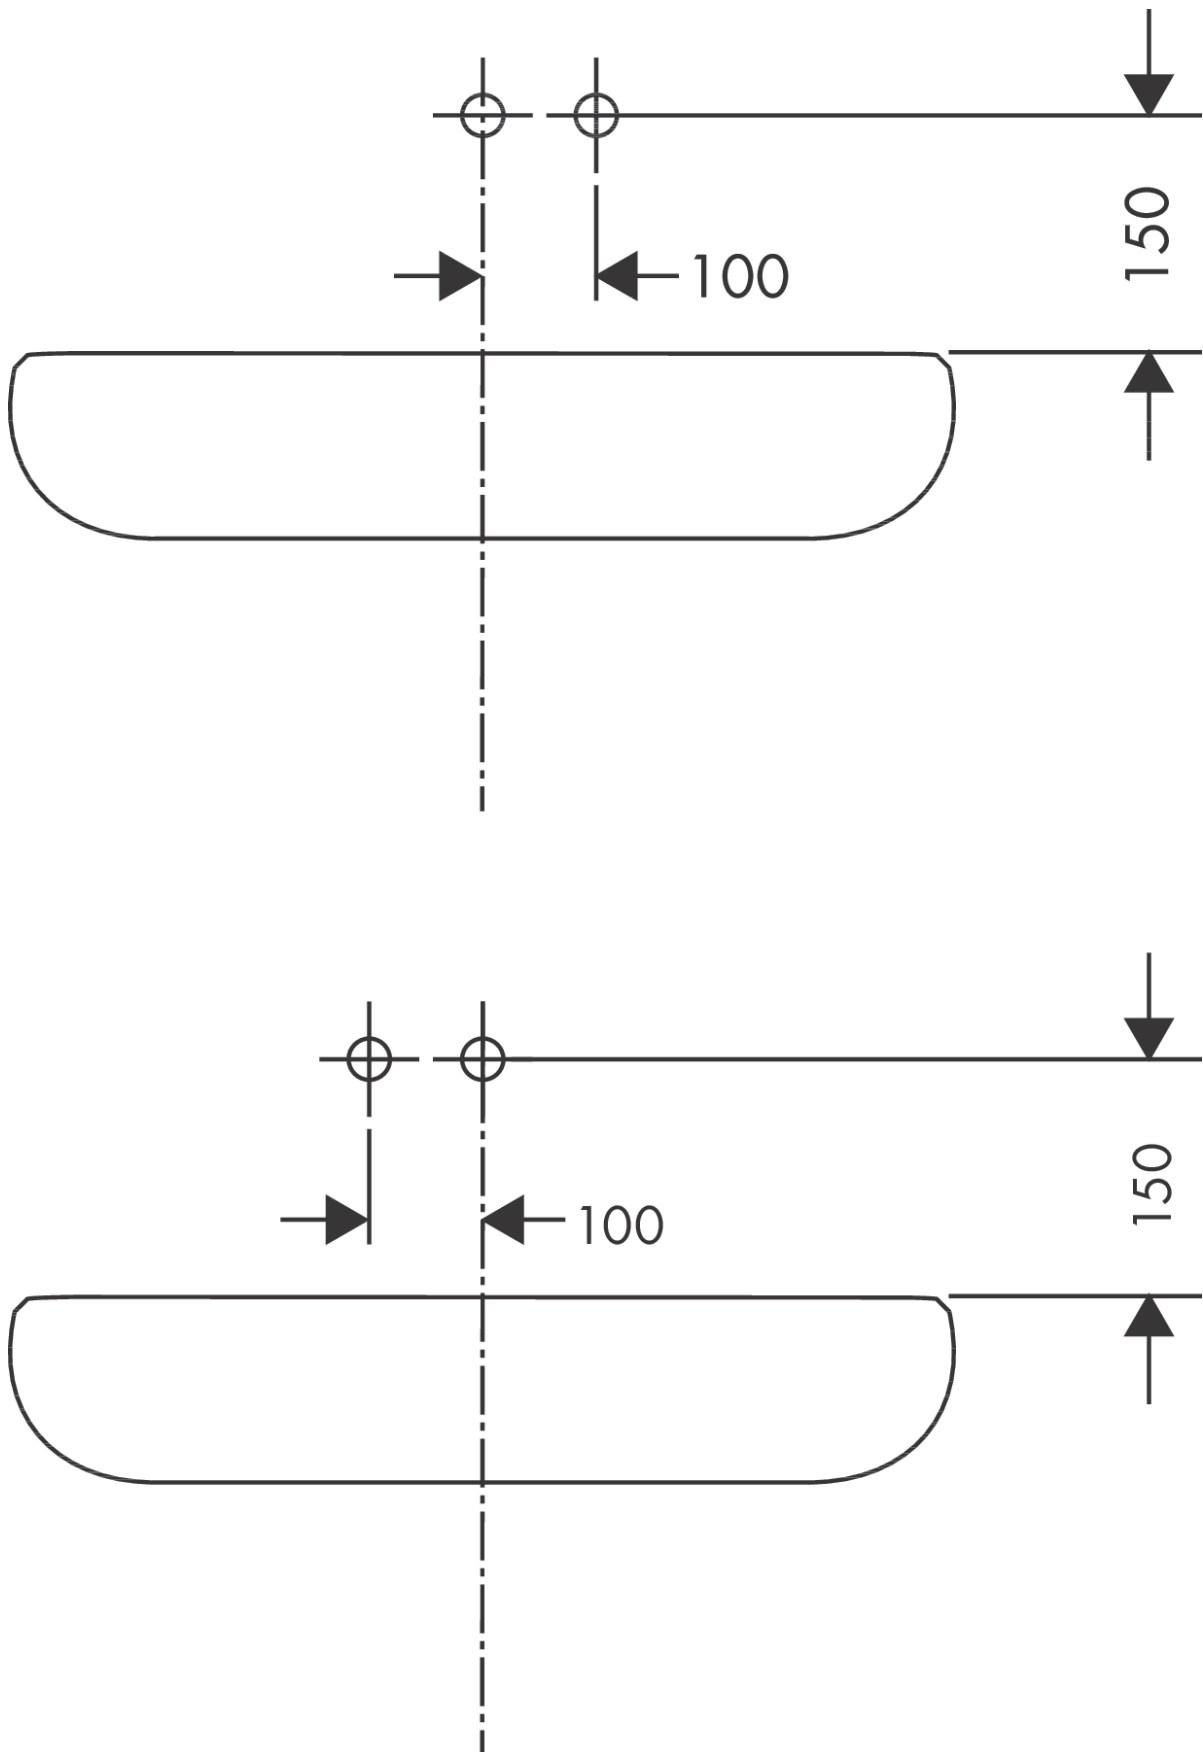

Talis E

Mitigeur de lavabo encastré mural, bec 225mm, bonde à écoulement libre

Finition: **Aspect doré poli** Numéro d'article: **71734990**

Description

Caractéristiques

- comprenant: mitigeur de lavabo encastré mural, garniture de vidage
- Longueur du bec: 225 mm
- variante de la poignée: poignée
- type de jet: Jet Normal
- débit maximal à 3 bars: 5 l/min
- cartouche céramique
- limiteur de température réglable
- convient aux chauffe-eaux instantanés
- bonde à écoulement libre
- matériau de la garniture de vidage: métallique
- positionnement de la poignée à gauche ou à droite selon l'installation du set d'encastrement
- E00, CH2, A3, U3
- Taxonomie UE: max. 6 l/min - SC (Substantial Contribution)
- ACS 22 ACC LY 563, valide jusqu'au 15.05.2027
- NF077_375-M1

Talis E

Mitigeur de lavabo encastré mural, bec 225mm, bonde à écoulement libre

Finition: **Aspect doré poli** Numéro d'article: **71734990**

Schéma d'écoulement

Talis E

Mitigeur de lavabo encastré mural, bec 225mm, bonde à écoulement libre

Finition: Aspect doré poli Numéro d'article: 71734990

Exemple de montage

Talis E

Mitigeur de lavabo encastré mural, bec 225mm, bonde à écoulement libre

Finition: Aspect doré poli Numéro d'article: 71734990

Vue éclatée

Année de construction: >07/19

Talis E

Mitigeur de lavabo encastré mural, bec 225mm, bonde à écoulement libre

Finition: **Aspect doré poli** Numéro d'article: **71734990**

Liste des pièces détachées