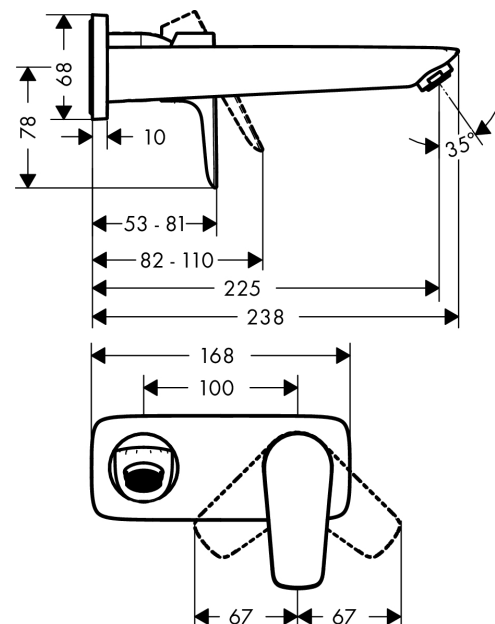

Talis E

Mitigeur de lavabo encastré mural, bec 225mm, bonde à écoulement libre

Finition: **Aspect doré poli** Numéro d'article: **71734990**

Description

Caractéristiques

- comprenant: mitigeur de lavabo encastré mural, garniture de vidage
- Longueur du bec: 225 mm
- variante de la poignée: poignée
- type de jet: Jet Normal
- débit maximal à 3 bars: 5 l/min
- cartouche céramique
- limiteur de température réglable
- convient aux chauffe-eaux instantanés
- bonde à écoulement libre
- matériau de la garniture de vidage: métallique
- positionnement de la poignée à gauche ou à droite selon l'installation du set d'encastrement
- E00, CH2, A3, U3
- Taxonomie UE: max. 6 l/min - SC (Substantial Contribution)
- ACS 22 ACC LY 563, valide jusqu'au 15.05.2027
- NF077_375-M1

Détails de l'article

EAN

4059625232224

Technologie

Prix de design

Certificats / Eco-Responsabilité

Photo du produit

Plan géométral

Talis E

Mitigeur de lavabo encastré mural, bec 225mm, bonde à écoulement libre

Finition: **Aspect doré poli** Numéro d'article: **71734990**

Schéma d'écoulement

Talis E

Mitigeur de lavabo encastré mural, bec 225mm, bonde à écoulement libre

Vue éclatée

Année de construction: >07/19

Talis E

Mitigeur de lavabo encastré mural, bec 225mm, bonde à écoulement libre

Finition: **Aspect doré poli** Numéro d'article: **71734990**

Liste des pièces détachées