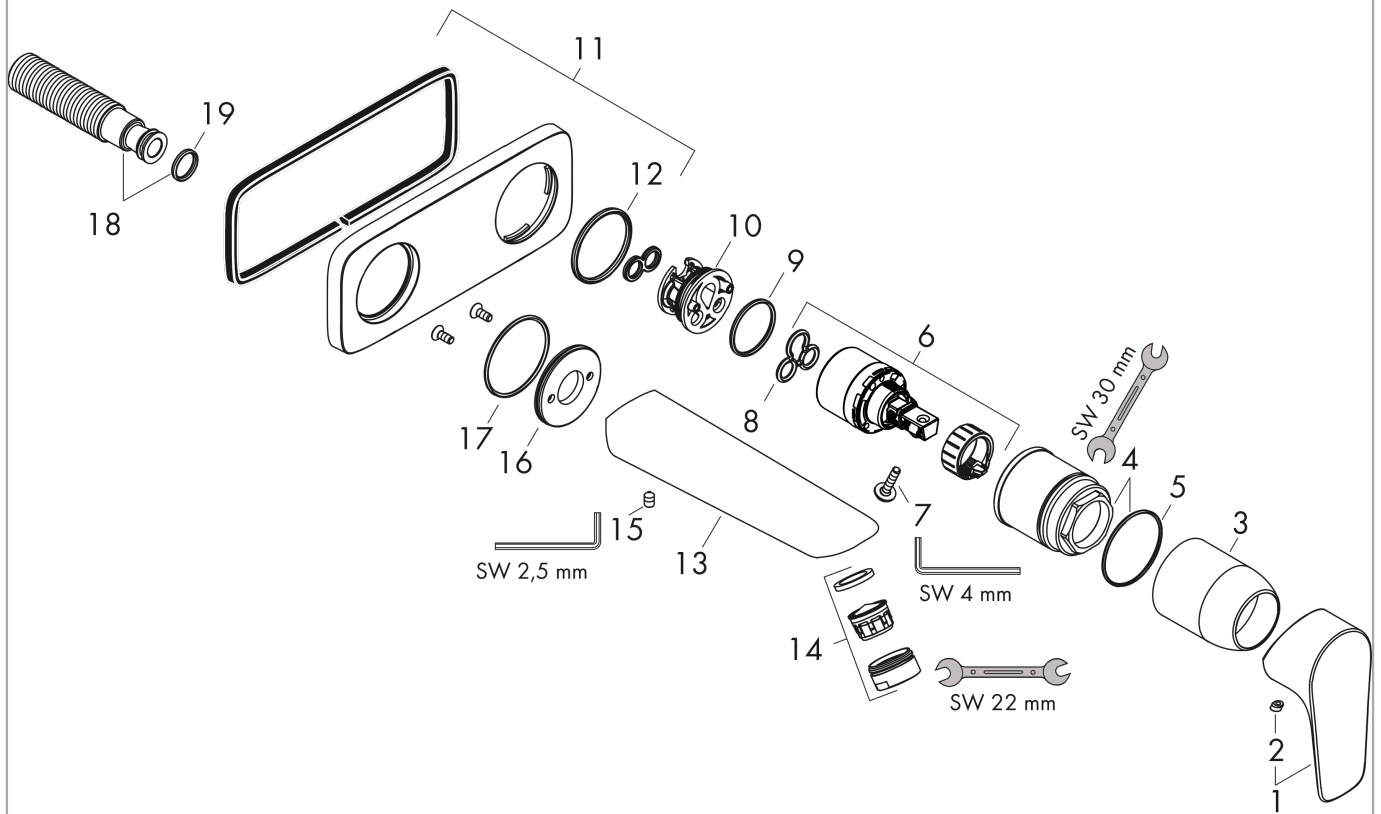

Talis E

Mitigeur de lavabo encastré mural, bec 225mm, bonde à écoulement libre

Finition: **Aspect doré poli** Numéro d'article: **71734990**

Description

Caractéristiques

- comprenant: mitigeur de lavabo encastré mural, garniture de vidage
- Longueur du bec: 225 mm
- variante de la poignée: poignée
- type de jet: Jet Normal
- débit maximal à 3 bars: 5 l/min
- cartouche céramique
- limiteur de température réglable
- convient aux chauffe-eaux instantanés
- bonde à écoulement libre
- matériau de la garniture de vidage: métallique
- positionnement de la poignée à gauche ou à droite selon l'installation du set d'encastrement
- E00, CH2, A3, U3
- Taxonomie UE: max. 6 l/min - SC (Substantial Contribution)
- ACS 22 ACC LY 563, valide jusqu'au 15.05.2027
- NF077_375-M1

Talis E

Mitigeur de lavabo encastré mural, bec 225mm, bonde à écoulement libre

Finition: **Aspect doré poli** Numéro d'article: **71734990**

Schéma d'écoulement

Talis E

Mitigeur de lavabo encastré mural, bec 225mm, bonde à écoulement libre

Finition: Aspect doré poli Numéro d'article: 71734990

Exemple de montage

Talis E

Mitigeur de lavabo encastré mural, bec 225mm, bonde à écoulement libre

Finition: Aspect doré poli Numéro d'article: 71734990

Vue éclatée

Année de construction: >07/19

Talis E

Mitigeur de lavabo encastré mural, bec 225mm, bonde à écoulement libre

Finition: **Aspect doré poli** Numéro d'article: **71734990**

Liste des pièces détachées