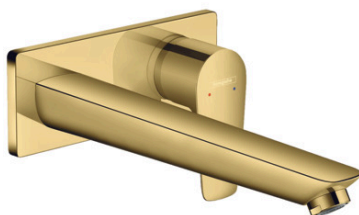

Talis E

Mitigeur de lavabo encastré mural, bec 225mm, bonde à écoulement libre

Finition: **Aspect doré poli** Numéro d'article: **71734990**

Description

Caractéristiques

- comprenant: mitigeur de lavabo encastré mural, garniture de vidage
- Longueur du bec: 225 mm
- variante de la poignée: poignée
- type de jet: Jet Normal
- débit maximal à 3 bars: 5 l/min
- cartouche céramique
- limiteur de température réglable
- convient aux chauffe-eaux instantanés
- bonde à écoulement libre
- matériau de la garniture de vidage: métallique
- positionnement de la poignée à gauche ou à droite selon l'installation du set d'encastrement
- E00, CH2, A3, U3
- Taxonomie UE: max. 6 l/min - SC (Substantial Contribution)
- ACS 22 ACC LY 563, valide jusqu'au 15.05.2027
- NF077_375-M1

Détails de l'article

EAN

4059625232224

Technologie

Prix de design

Certificats / Eco-Responsabilité

Photo du produit