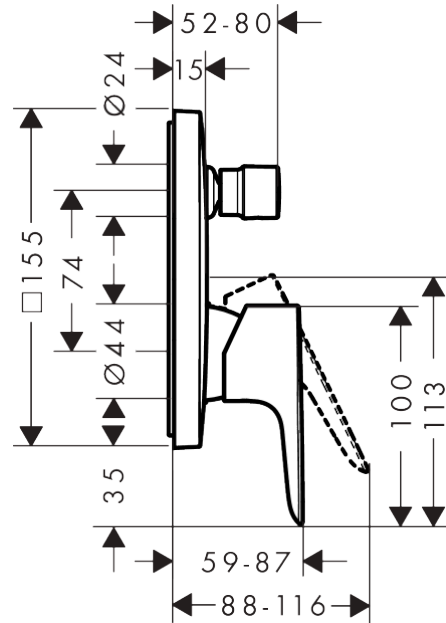

Plan géométral