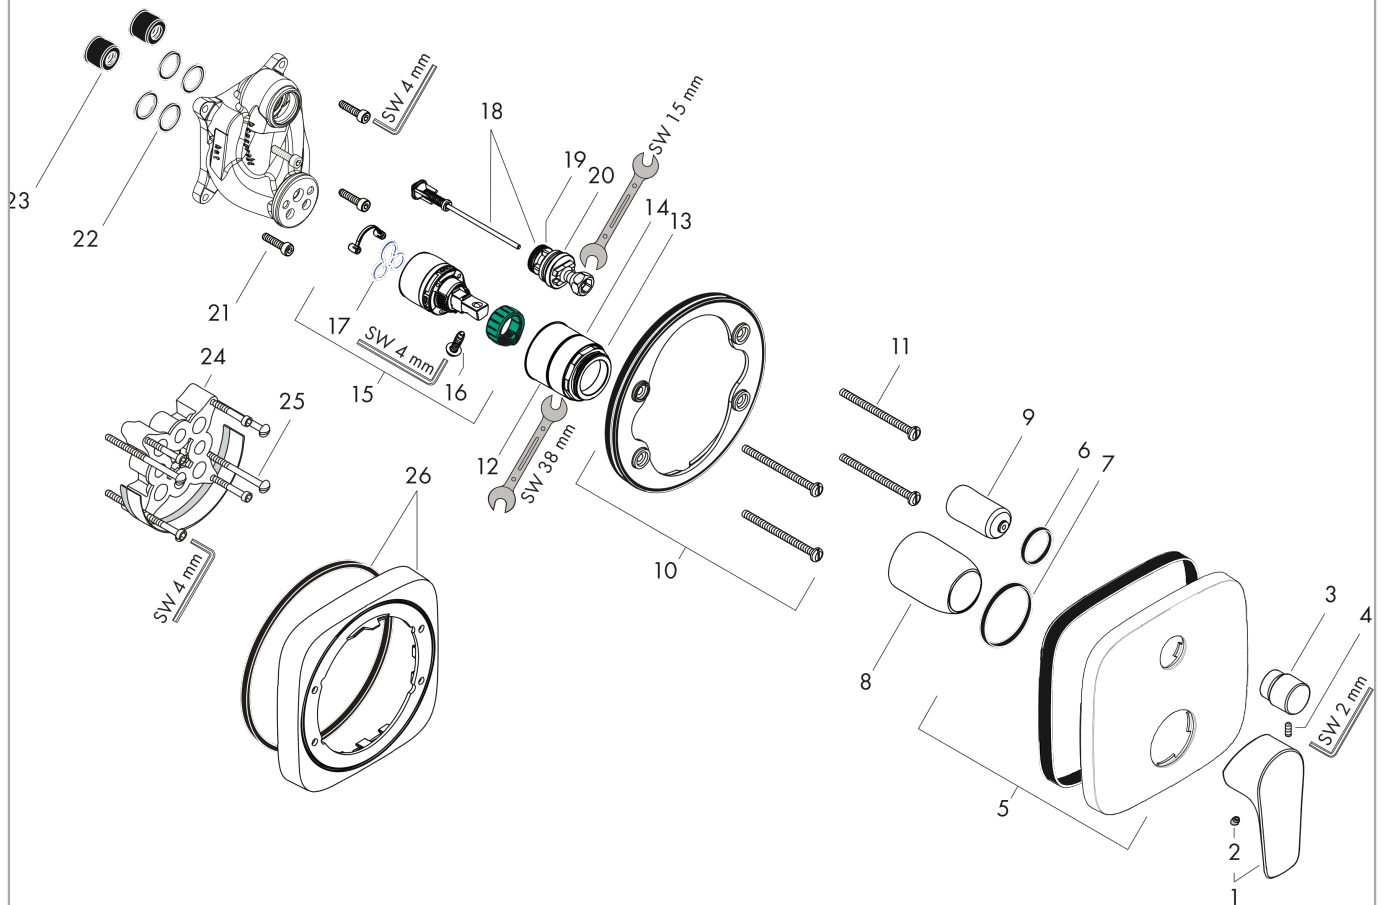

### Plan géométral

### Schéma d'écoulement

**Talis E**  
**Set de finition pour mitigeur bain/douche encastré**  
 Finition: **Chromé** Numéro d'article: **71745000**

Vue éclatée

Année de construction: >01/16

**Talis E****Set de finition pour mitigeur bain/douche encastré**Finition: **Chromé** Numéro d'article: **71745000****Liste des pièces détachées**

Année de construction: &gt;01/16

Pos.	Description	Numéro d'article	GP	UE
1	poignée	92666000	32,59 €	1
2	cache vis	96338000	8,15 €	1
3	bouton d'inverseur	98795000	48,90 €	1
4	vis M4x10	97667000	8,15 €	1
5	rosace 155 / 155 mm	95275000	62,47 €	1
6	joint torique 23x3	98142000	8,15 €	1
7	joint torique 43x3	98418000	8,15 €	1
8	douille	98790000	32,59 €	1
9	douille d'inverseur	98794000	32,59 €	1
10	support rosace	98793000	42,11 €	1
11	set des vis du support	96454000	13,58 €	1
12	écrou à six pans	98796000	42,11 €	1
13	joint torique 30x1,5	98433000	8,15 €	1
14	joint torique 39x1,5	98400000	8,15 €	1
15	cartouche cpl.	92730000	62,47 €	1
16	vis	95140000	10,87 €	1
17	joint	95008000	13,58 €	1
18	inverseur cpl.	95014000	62,47 €	1
19	joint torique 17x2	98199000	8,15 €	1
20	joint torique 20x2,5	92602000	10,87 €	1
21	set des vis	96525000	13,58 €	1
22	joint torique 16x2	98133000	8,15 €	1
23	amortisseur anti-coup de bélier	94073000	27,16 €	1
24	rallonge 25 mm	13595000	-	1
25	set des vis du support	97747000	8,15 €	1
26	rallonge 22 mm	15597000	-	1
a	set de base	01800180	-	1
b	adapteur inversée	93181000	258,05 €	1