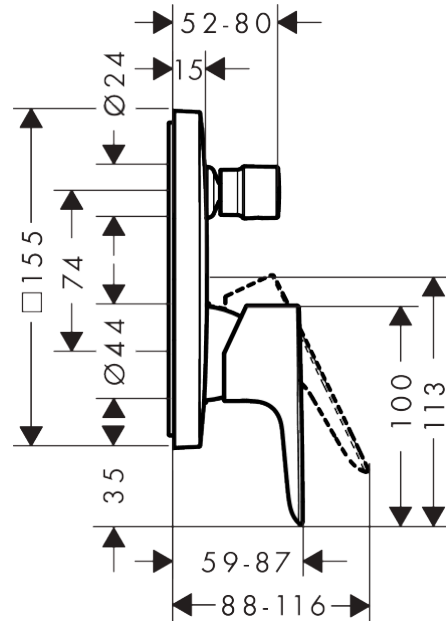

Plan géométral