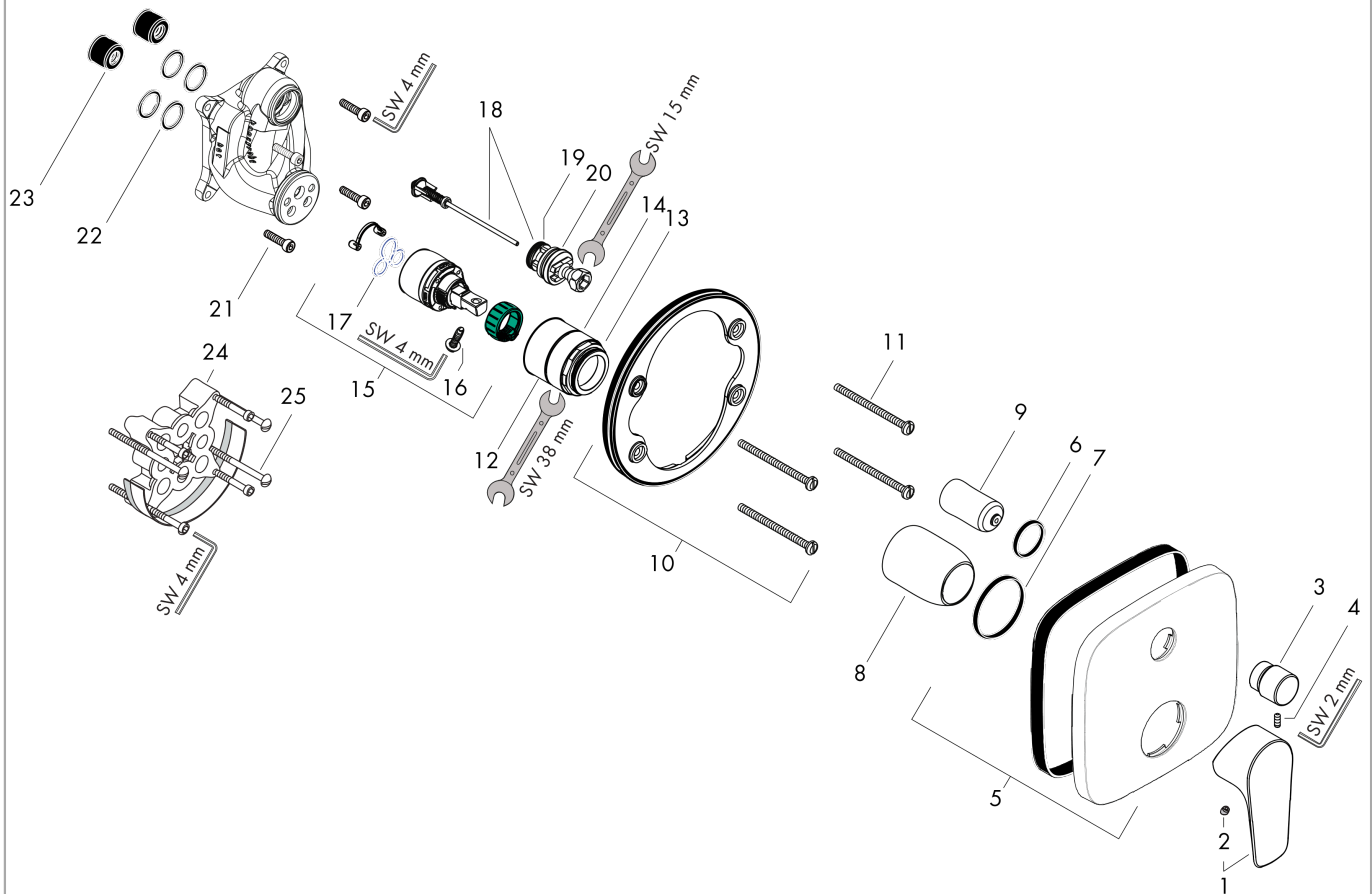

### Plan géométral

### Schéma d'écoulement

**Talis E**

**Set de finition pour mitigeur bain/douche encastré**

Finition: **Bronze brossé** Numéro d'article: **71745140**

**Vue éclatée**

Année de construction: >07/19

### Liste des pièces détachées

Année de construction: >07/19

Pos.	Description	Numéro d'article	GP	UE
1	poignée	92666140	48,90 €	1
2	cache vis	96338000	8,15 €	1
3	bouton d'inverseur	98795140	71,99 €	1
4	vis M4x10	97667000	8,15 €	1
5	rosace 155 / 155 mm	95275140	93,71 €	1
6	joint torique 23x3	98142000	8,15 €	1
7	joint torique 43x3	98418000	8,15 €	1
8	douille	98790140	48,90 €	1
9	douille d'inverseur	98794140	48,90 €	1
10	support rosace	98793000	42,11 €	1
11	set des vis du support	96454000	13,58 €	1
12	écrou à six pans	98796000	42,11 €	1
13	joint torique 30x1,5	98433000	8,15 €	1
14	joint torique 39x1,5	98400000	8,15 €	1
15	cartouche cpl.	92730000	62,47 €	1
16	vis	95140000	10,87 €	1
17	joint	95008000	13,58 €	1
18	inverseur cpl.	95014000	62,47 €	1
19	joint torique 16x2,3	98207000	8,15 €	1
20	joint torique 20x2,5	92602000	10,87 €	1
21	set des vis	96525000	13,58 €	1
22	joint torique 16x2	98133000	8,15 €	1
23	amortisseur anti-coup de bélier	94073000	27,16 €	1
24	rallonge 25 mm	13595000	-	1
25	set des vis du support	97747000	8,15 €	1
a	set de base	01800180	-	1