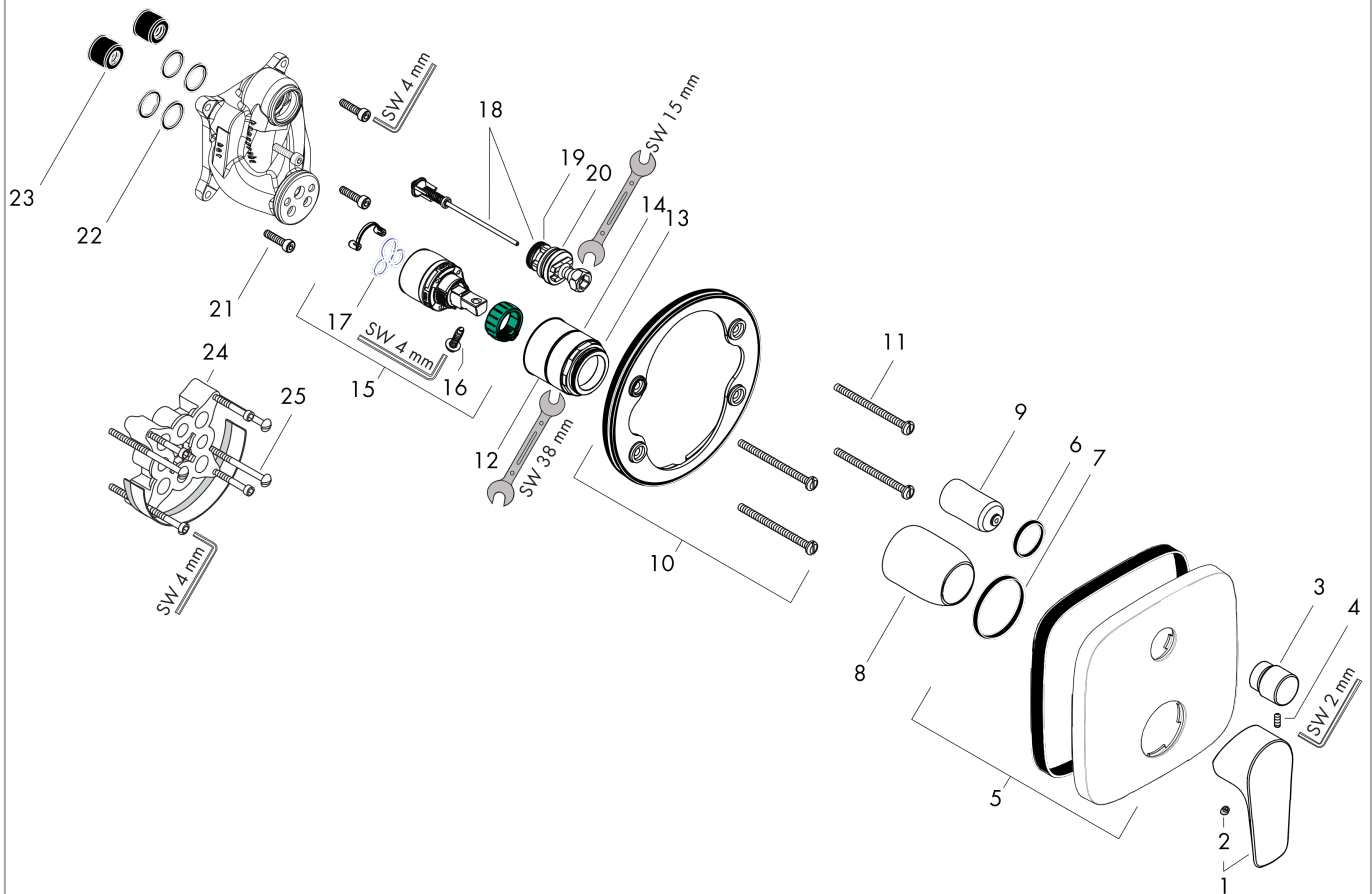

Talis E

Set de finition pour mitigeur bain/douche encastré

Finition: **Noir chromé brossé** Numéro d'article: **71745340**

Description

Caractéristiques

- 2 fonctions
- débit de sortie supérieure: 21 l/min
- débit de sortie inférieure: 29 l/min
- débit maximal à 3 bars: 29 l/min
- cartouche céramique
- limiteur de température réglable
- inverseur avec réinitialisation automatique
- avec silencieux
- type de raccordement: corps d'encastrement
- montage mural
- ACS 24 ACC NY 711, valide jusqu'au 25.11.2029

Talis E

Set de finition pour mitigeur bain/douche encastré

Finition: **Noir chromé brossé** Numéro d'article: **71745340**

Vue éclatée

Année de construction: >07/19

Talis E

Set de finition pour mitigeur bain/douche encastré

Finition: **Noir chromé brossé** Numéro d'article: **71745340**

Liste des pièces détachées

Année de construction: >07/19

Pos.	Description	Numéro d'article	GP	UE
1	poignée	92666340	48,90 €	1
2	cache vis	96338000	8,15 €	1
3	bouton d'inverseur	98795340	71,99 €	1
4	vis M4x10	97667000	8,15 €	1
5	rosace 155 / 155 mm	95275340	93,71 €	1
6	joint torique 23x3	98142000	8,15 €	1
7	joint torique 43x3	98418000	8,15 €	1
8	douille	98790340	48,90 €	1
9	douille d'inverseur	98794340	48,90 €	1
10	support rosace	98793000	42,11 €	1
11	set des vis du support	96454000	13,58 €	1
12	écrou à six pans	98796000	42,11 €	1
13	joint torique 30x1,5	98433000	8,15 €	1
14	joint torique 39x1,5	98400000	8,15 €	1
15	cartouche cpl.	92730000	62,47 €	1
16	vis	95140000	10,87 €	1
17	joint	95008000	13,58 €	1
18	inverseur cpl.	95014000	62,47 €	1
19	joint torique 16x2,3	98207000	8,15 €	1
20	joint torique 20x2,5	92602000	10,87 €	1
21	set des vis	96525000	13,58 €	1
22	joint torique 16x2	98133000	8,15 €	1
23	amortisseur anti-coup de bélier	94073000	27,16 €	1
24	rallonge 25 mm	13595000	-	1
25	set des vis du support	97747000	8,15 €	1
a	set de base	01800180	-	1