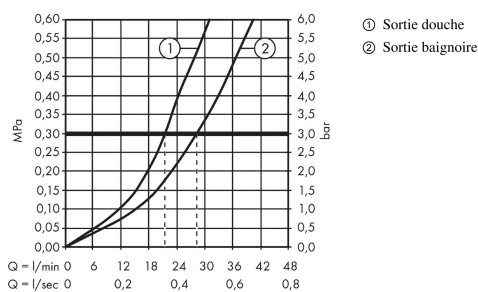

Talis E

Set de finition pour mitigeur bain/douche encastré

Finition: **Noir chromé brossé** Numéro d'article: **71745340**

Description

Caractéristiques

- 2 fonctions
- débit de sortie supérieure: 21 l/min
- débit de sortie inférieure: 29 l/min
- débit maximal à 3 bars: 29 l/min
- cartouche céramique
- limiteur de température réglable
- inverseur avec réinitialisation automatique
- avec silencieux
- type de raccordement: corps d'encastrement
- montage mural
- ACS 24 ACC NY 711, valide jusqu'au 25.11.2029

Détails de l'article

EAN

4059625232286

Prix de design

Certificats / Eco-Responsabilité

Photo du produit

Plan géométral

Schéma d'écoulement