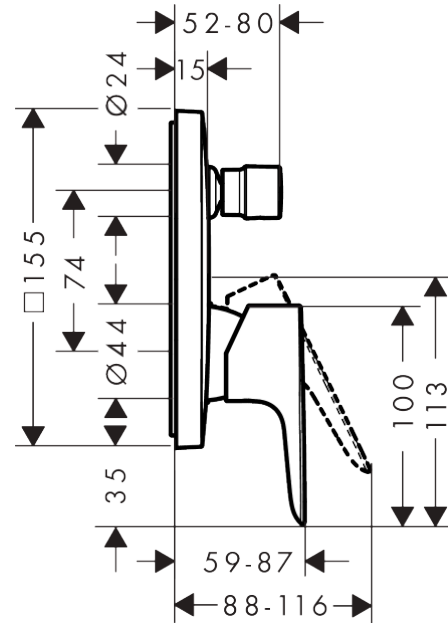

Talis E
Set de finition pour mitigeur bain/douche encastré
 Finition: **Noir mat** Numéro d'article: **71745670**

Description

Caractéristiques

- 2 fonctions
- débit de sortie supérieure: 21 l/min
- débit de sortie inférieure: 29 l/min
- débit maximal à 3 bars: 29 l/min
- cartouche céramique
- limiteur de température réglable
- inverseur avec réinitialisation automatique
- avec silencieux
- type de raccordement: corps d'encastrement
- montage mural
- ACS 24 ACC NY 711, valide jusqu'au 25.11.2029

Détails de l'article

EAN

4059625232293

Prix de design

Certificats / Eco-Responsabilité

Photo du produit

Plan géométral

Schéma d'écoulement

Talis E
Set de finition pour mitigeur bain/douche encastré
 Finition: **Noir mat** Numéro d'article: **71745670**

Vue éclatée

Année de construction: >07/19

Talis E
Set de finition pour mitigeur bain/douche encastré
 Finition: **Noir mat** Numéro d'article: **71745670**

Liste des pièces détachées

Année de construction: >07/19

Pos.	Description	Numéro d'article	GP	UE
1	poignée	92666670	48,90 €	1
2	cache vis	96338000	8,15 €	1
3	bouton d'inverseur	98795670	71,99 €	1
4	vis M4x10	97667000	8,15 €	1
5	rosace 155 / 155 mm	95275670	93,71 €	1
6	joint torique 23x3	98142000	8,15 €	1
7	joint torique 43x3	98418000	8,15 €	1
8	douille	98790670	48,90 €	1
9	douille d'inverseur	98794670	48,90 €	1
10	support rosace	98793000	42,11 €	1
11	set des vis du support	96454000	13,58 €	1
12	écrou à six pans	98796000	42,11 €	1
13	joint torique 30x1,5	98433000	8,15 €	1
14	joint torique 39x1,5	98400000	8,15 €	1
15	cartouche cpl.	92730000	62,47 €	1
16	vis	95140000	10,87 €	1
17	joint	95008000	13,58 €	1
18	inverseur cpl.	95014000	62,47 €	1
19	joint torique 16x2,3	98207000	8,15 €	1
20	joint torique 20x2,5	92602000	10,87 €	1
21	set des vis	96525000	13,58 €	1
22	joint torique 16x2	98133000	8,15 €	1
23	amortisseur anti-coup de bélier	94073000	27,16 €	1
24	rallonge 25 mm	13595000	-	1
25	set des vis du support	97747000	8,15 €	1
a	set de base	01800180	-	1