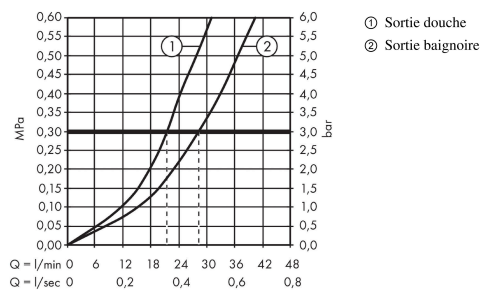

Talis E
Set de finition pour mitigeur bain/douche encastré
 Finition: **Noir mat** Numéro d'article: **71745670**

Description

Caractéristiques

- 2 fonctions
- débit de sortie supérieure: 21 l/min
- débit de sortie inférieure: 29 l/min
- débit maximal à 3 bars: 29 l/min
- cartouche céramique
- limiteur de température réglable
- inverseur avec réinitialisation automatique
- avec silencieux
- type de raccordement: corps d'encastrement
- montage mural
- ACS 24 ACC NY 711, valide jusqu'au 25.11.2029

Détails de l'article

EAN

4059625232293

Prix de design

Certificats / Eco-Responsabilité

Photo du produit

Plan géométral

Schéma d'écoulement