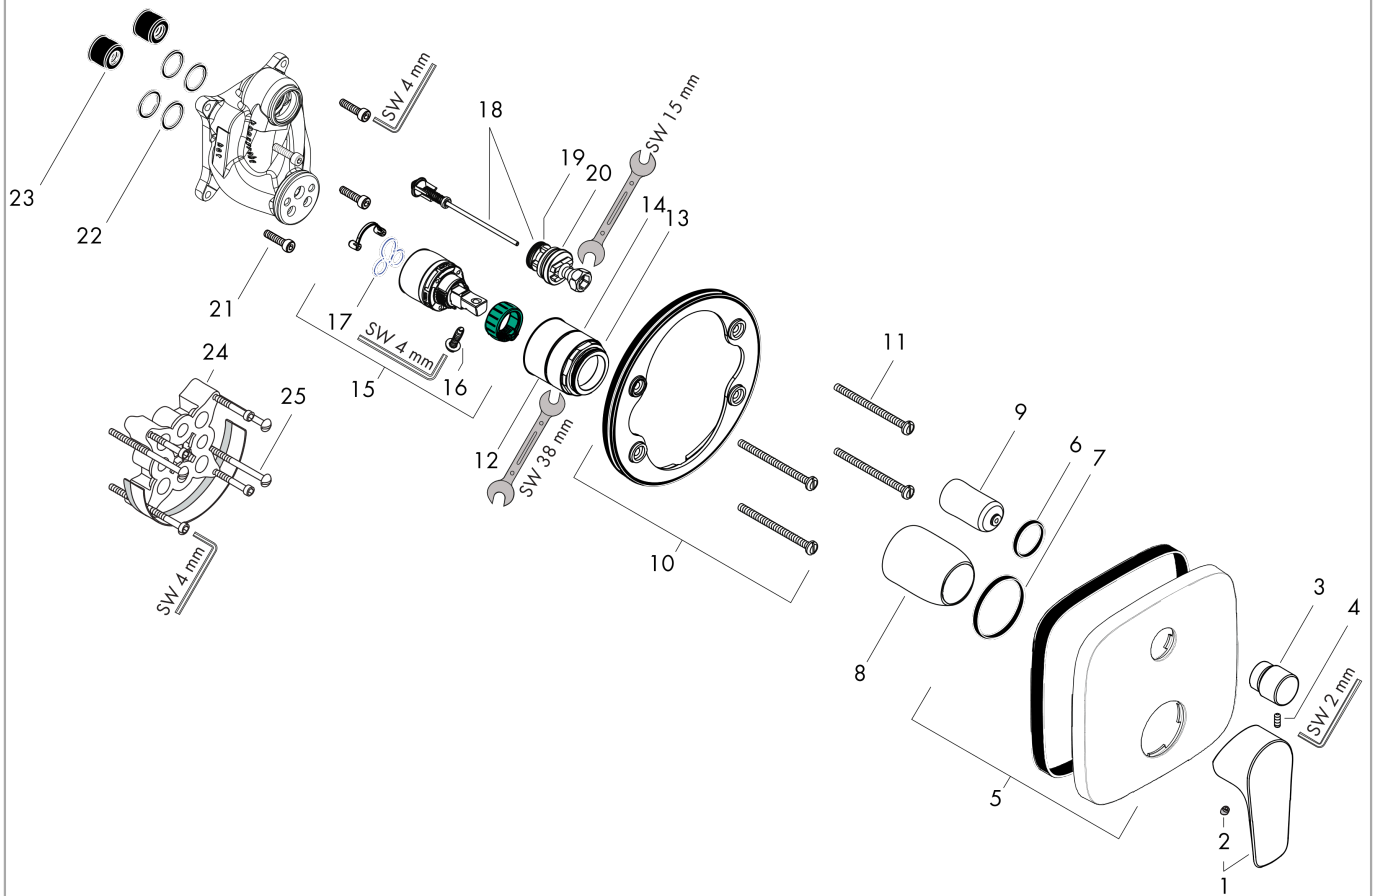

Talis E
Set de finition pour mitigeur bain/douche encastré
 Finition: **Noir mat** Numéro d'article: **71745670**

Description

Caractéristiques

- 2 fonctions
- débit de sortie supérieure: 21 l/min
- débit de sortie inférieure: 29 l/min
- débit maximal à 3 bars: 29 l/min
- cartouche céramique
- limiteur de température réglable
- inverseur avec réinitialisation automatique
- avec silencieux
- type de raccordement: corps d'encastrement
- montage mural
- ACS 24 ACC NY 711, valide jusqu'au 25.11.2029

Détails de l'article

EAN

4059625232293

Prix de design

Certificats / Eco-Responsabilité

Photo du produit

Plan géométral

Schéma d'écoulement

Talis E
Set de finition pour mitigeur bain/douche encastré
 Finition: **Noir mat** Numéro d'article: **71745670**

Vue éclatée

Année de construction: >07/19

Talis E
Set de finition pour mitigeur bain/douche encastré
 Finition: **Noir mat** Numéro d'article: **71745670**

Liste des pièces détachées

Année de construction: >07/19

Pos.	Description	Numéro d'article	GP	UE
1	poignée	92666670	48,90 €	1
2	cache vis	96338000	8,15 €	1
3	bouton d'inverseur	98795670	71,99 €	1
4	vis M4x10	97667000	8,15 €	1
5	rosace 155 / 155 mm	95275670	93,71 €	1
6	joint torique 23x3	98142000	8,15 €	1
7	joint torique 43x3	98418000	8,15 €	1
8	douille	98790670	48,90 €	1
9	douille d'inverseur	98794670	48,90 €	1
10	support rosace	98793000	42,11 €	1
11	set des vis du support	96454000	13,58 €	1
12	écrou à six pans	98796000	42,11 €	1
13	joint torique 30x1,5	98433000	8,15 €	1
14	joint torique 39x1,5	98400000	8,15 €	1
15	cartouche cpl.	92730000	62,47 €	1
16	vis	95140000	10,87 €	1
17	joint	95008000	13,58 €	1
18	inverseur cpl.	95014000	62,47 €	1
19	joint torique 16x2,3	98207000	8,15 €	1
20	joint torique 20x2,5	92602000	10,87 €	1
21	set des vis	96525000	13,58 €	1
22	joint torique 16x2	98133000	8,15 €	1
23	amortisseur anti-coup de bélier	94073000	27,16 €	1
24	rallonge 25 mm	13595000	-	1
25	set des vis du support	97747000	8,15 €	1
a	set de base	01800180	-	1