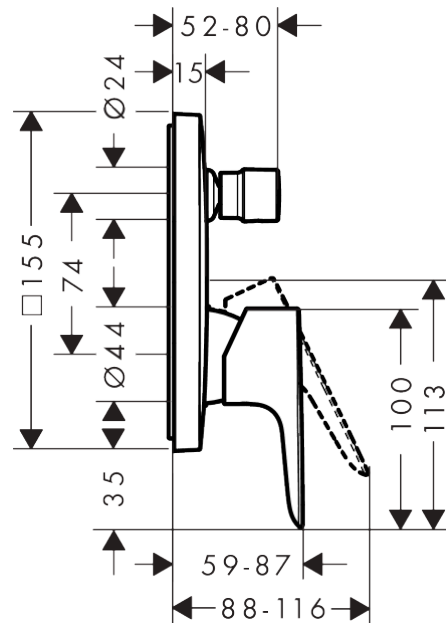

Talis E
Set de finition pour mitigeur bain/douche encastré
 Finition: **Blanc mat** Numéro d'article: **71745700**

Description

Caractéristiques

- 2 fonctions
- débit de sortie supérieure: 21 l/min
- débit de sortie inférieure: 29 l/min
- débit maximal à 3 bars: 29 l/min
- cartouche céramique
- limiteur de température réglable
- inverseur avec réinitialisation automatique
- avec silencieux
- type de raccordement: corps d'encastrement
- montage mural
- ACS 19 ACC NY 249 France, valide jusqu'au 01.08.2024

Détails de l'article

EAN

4059625232309

Prix de design

Certificats / Eco-Responsabilité

Photo du produit

Plan géométral

Schéma d'écoulement

Talis E
Set de finition pour mitigeur bain/douche encastré
 Finition: **Blanc mat** Numéro d'article: **71745700**

Vue éclatée

Année de construction: >07/19

Talis E
Set de finition pour mitigeur bain/douche encastré
 Finition: **Blanc mat** Numéro d'article: **71745700**

Liste des pièces détachées

Année de construction: >07/19

Pos.	Description	Numéro d'article	GP	UE
1	poignée	92666700	48,90 €	1
2	cache vis	96338000	8,15 €	1
3	bouton d'inverseur	98795700	71,99 €	1
4	vis M4x10	97667000	8,15 €	1
5	rosace 155 / 155 mm	95275700	93,71 €	1
6	joint torique 23x3	98142000	8,15 €	1
7	joint torique 43x3	98418000	8,15 €	1
8	douille	98790700	48,90 €	1
9	douille d'inverseur	98794700	48,90 €	1
10	support rosace	98793000	42,11 €	1
11	set des vis du support	96454000	13,58 €	1
12	écrou à six pans	98796000	42,11 €	1
13	joint torique 30x1,5	98433000	8,15 €	1
14	joint torique 39x1,5	98400000	8,15 €	1
15	cartouche cpl.	92730000	62,47 €	1
16	vis	95140000	10,87 €	1
17	joint	95008000	13,58 €	1
18	inverseur cpl.	95014000	62,47 €	1
19	joint torique 16x2,3	98207000	8,15 €	1
20	joint torique 20x2,5	92602000	10,87 €	1
21	set des vis	96525000	13,58 €	1
22	joint torique 16x2	98133000	8,15 €	1
23	amortisseur anti-coup de bélier	94073000	27,16 €	1
24	rallonge 25 mm	13595000	-	1
25	set des vis du support	97747000	8,15 €	1
a	set de base	01800180	-	1