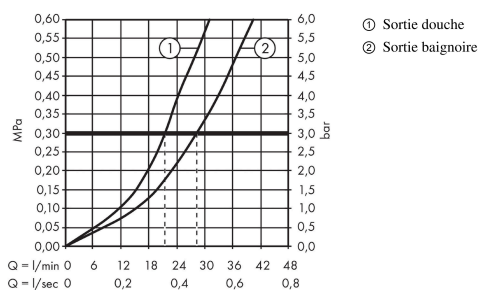

Talis E
Set de finition pour mitigeur bain/douche encastré
 Finition: **Blanc mat** Numéro d'article: **71745700**

Description

Caractéristiques

- 2 fonctions
- débit de sortie supérieure: 21 l/min
- débit de sortie inférieure: 29 l/min
- débit maximal à 3 bars: 29 l/min
- cartouche céramique
- limiteur de température réglable
- inverseur avec réinitialisation automatique
- avec silencieux
- type de raccordement: corps d'encastrement
- montage mural
- ACS 19 ACC NY 249 France, valide jusqu'au 01.08.2024

Détails de l'article

EAN

4059625232309

Prix de design

Certificats / Eco-Responsabilité

Photo du produit

Plan géométral

Schéma d'écoulement