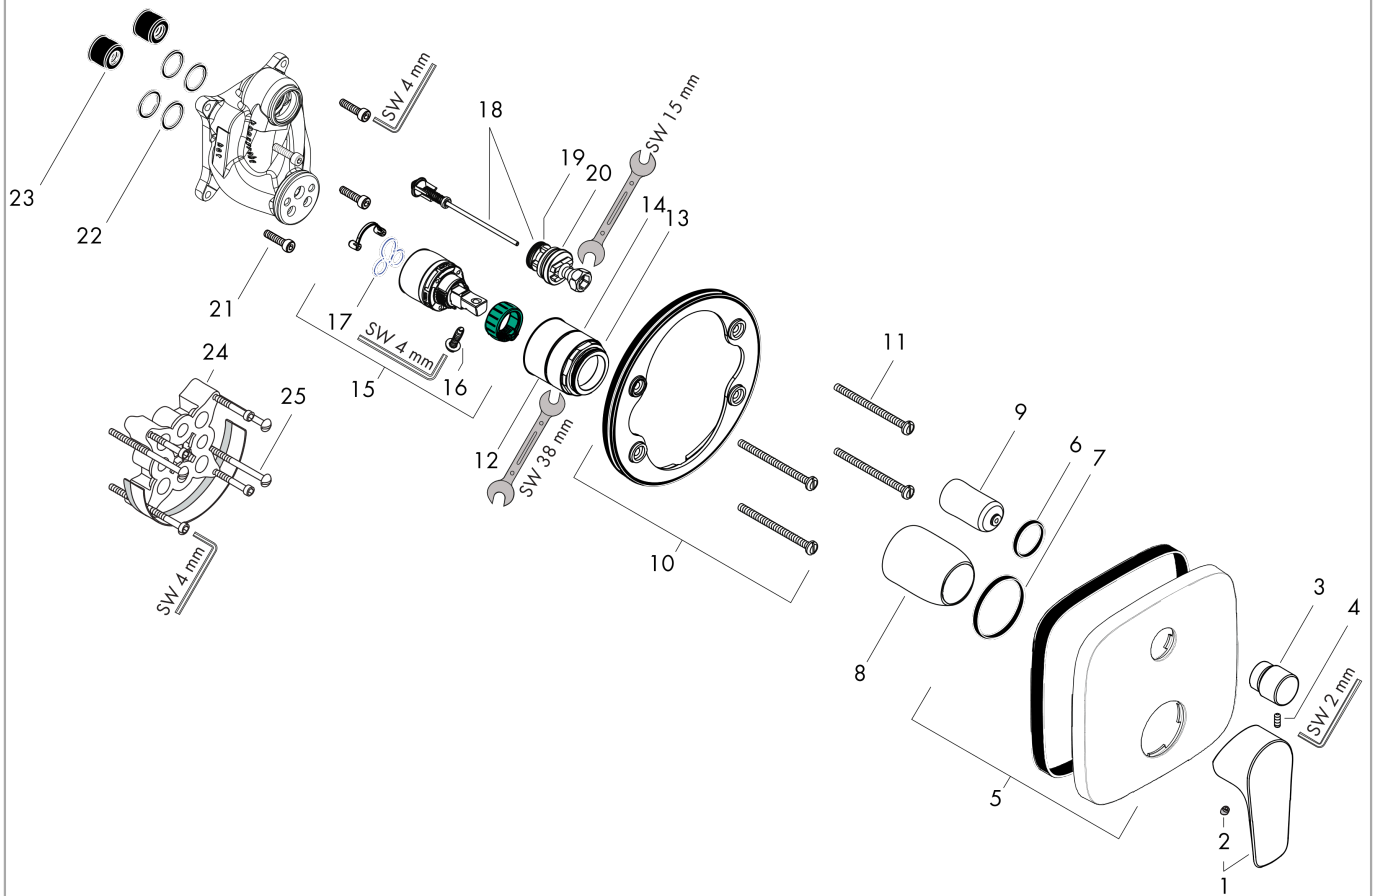

Talis E
Set de finition pour mitigeur bain/douche encastré
 Finition: **Blanc mat** Numéro d'article: **71745700**

Description

Caractéristiques

- 2 fonctions
- débit de sortie supérieure: 21 l/min
- débit de sortie inférieure: 29 l/min
- débit maximal à 3 bars: 29 l/min
- cartouche céramique
- limiteur de température réglable
- inverseur avec réinitialisation automatique
- avec silencieux
- type de raccordement: corps d'encastrement
- montage mural
- ACS 19 ACC NY 249 France, valide jusqu'au 01.08.2024

Détails de l'article

EAN

4059625232309

Prix de design

Certificats / Eco-Responsabilité

Photo du produit

Plan géométral

Schéma d'écoulement

Talis E
Set de finition pour mitigeur bain/douche encastré
 Finition: **Blanc mat** Numéro d'article: **71745700**

Vue éclatée

Année de construction: >07/19

Talis E
Set de finition pour mitigeur bain/douche encastré
 Finition: **Blanc mat** Numéro d'article: **71745700**

Liste des pièces détachées

Année de construction: >07/19

Pos.	Description	Numéro d'article	GP	UE
1	poignée	92666700	48,90 €	1
2	cache vis	96338000	8,15 €	1
3	bouton d'inverseur	98795700	71,99 €	1
4	vis M4x10	97667000	8,15 €	1
5	rosace 155 / 155 mm	95275700	93,71 €	1
6	joint torique 23x3	98142000	8,15 €	1
7	joint torique 43x3	98418000	8,15 €	1
8	douille	98790700	48,90 €	1
9	douille d'inverseur	98794700	48,90 €	1
10	support rosace	98793000	42,11 €	1
11	set des vis du support	96454000	13,58 €	1
12	écrou à six pans	98796000	42,11 €	1
13	joint torique 30x1,5	98433000	8,15 €	1
14	joint torique 39x1,5	98400000	8,15 €	1
15	cartouche cpl.	92730000	62,47 €	1
16	vis	95140000	10,87 €	1
17	joint	95008000	13,58 €	1
18	inverseur cpl.	95014000	62,47 €	1
19	joint torique 16x2,3	98207000	8,15 €	1
20	joint torique 20x2,5	92602000	10,87 €	1
21	set des vis	96525000	13,58 €	1
22	joint torique 16x2	98133000	8,15 €	1
23	amortisseur anti-coup de bélier	94073000	27,16 €	1
24	rallonge 25 mm	13595000	-	1
25	set des vis du support	97747000	8,15 €	1
a	set de base	01800180	-	1