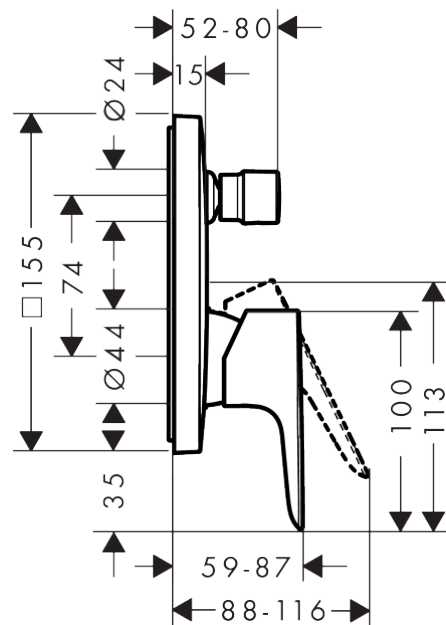

Plan géométral