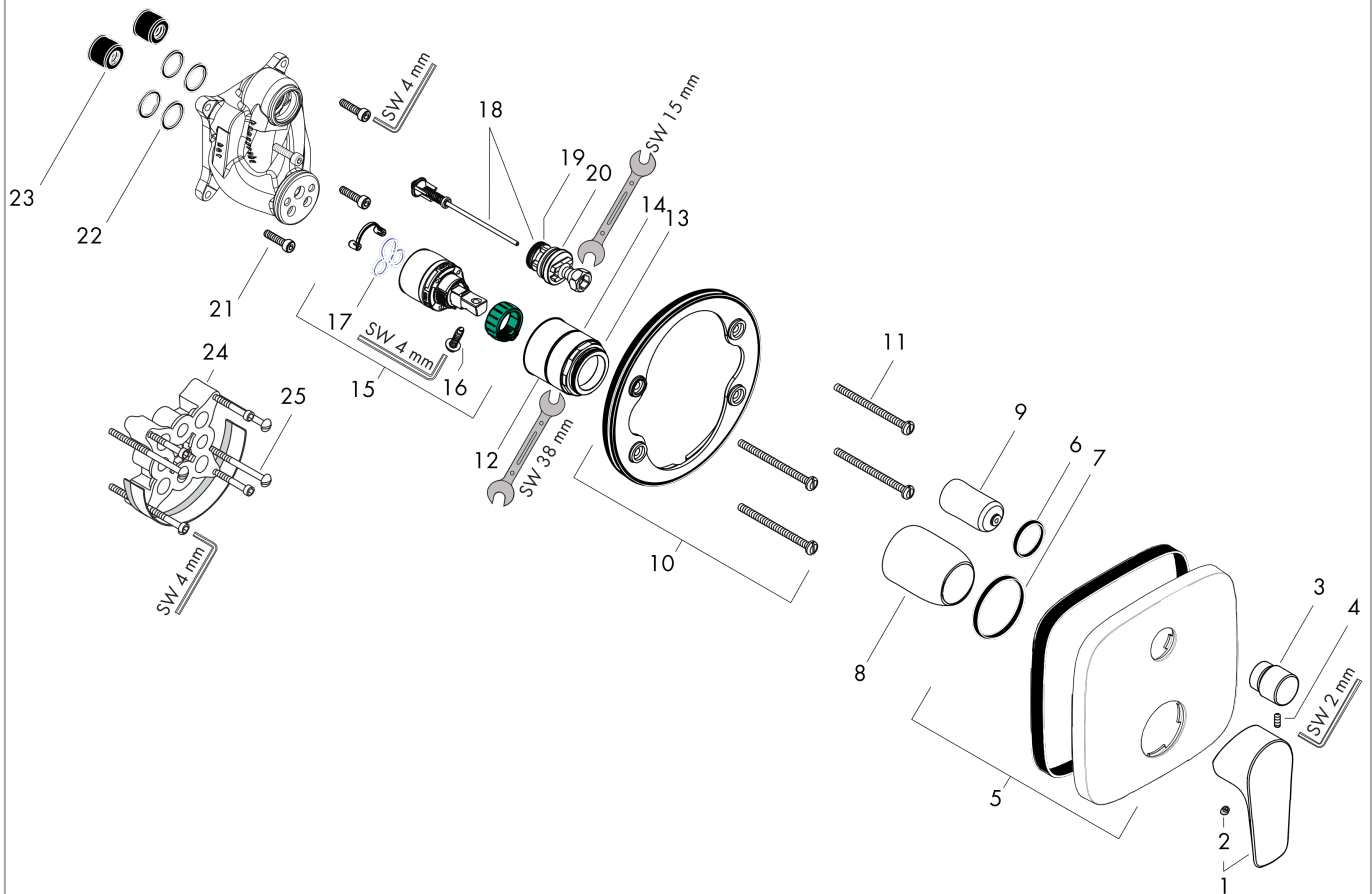

Talis E

Set de finition pour mitigeur bain/douche encastré

Finition: **Aspect doré poli** Numéro d'article: **71745990**

Description

Caractéristiques

- 2 fonctions
- débit de sortie supérieure: 21 l/min
- débit de sortie inférieure: 29 l/min
- débit maximal à 3 bars: 29 l/min
- cartouche céramique
- limiteur de température réglable
- inverseur avec réinitialisation automatique
- avec silencieux
- type de raccordement: corps d'encastrement
- montage mural
- ACS 19 ACC NY 249 France, valide jusqu'au 01.08.2024

Talis E

Set de finition pour mitigeur bain/douche encastré

Finition: **Aspect doré poli** Numéro d'article: **71745990**

Vue éclatée

Année de construction: >07/19

Talis E

Set de finition pour mitigeur bain/douche encastré

Finition: **Aspect doré poli** Numéro d'article: **71745990**

Liste des pièces détachées

Année de construction: >07/19

Pos.	Description	Numéro d'article	GP	UE
1	poignée	92666990	48,90 €	1
2	cache vis	96338000	8,15 €	1
3	bouton d'inverseur	98795990	71,99 €	1
4	vis M4x10	97667000	8,15 €	1
5	rosace 155 / 155 mm	95275990	93,71 €	1
6	joint torique 23x3	98142000	8,15 €	1
7	joint torique 43x3	98418000	8,15 €	1
8	douille	98790990	48,90 €	1
9	douille d'inverseur	98794990	48,90 €	1
10	support rosace	98793000	42,11 €	1
11	set des vis du support	96454000	13,58 €	1
12	écrou à six pans	98796000	42,11 €	1
13	joint torique 30x1,5	98433000	8,15 €	1
14	joint torique 39x1,5	98400000	8,15 €	1
15	cartouche cpl.	92730000	62,47 €	1
16	vis	95140000	10,87 €	1
17	joint	95008000	13,58 €	1
18	inverseur cpl.	95014000	62,47 €	1
19	joint torique 16x2,3	98207000	8,15 €	1
20	joint torique 20x2,5	92602000	10,87 €	1
21	set des vis	96525000	13,58 €	1
22	joint torique 16x2	98133000	8,15 €	1
23	amortisseur anti-coup de bélier	94073000	27,16 €	1
24	rallonge 25 mm	13595000	-	1
25	set des vis du support	97747000	8,15 €	1
a	set de base	01800180	-	1