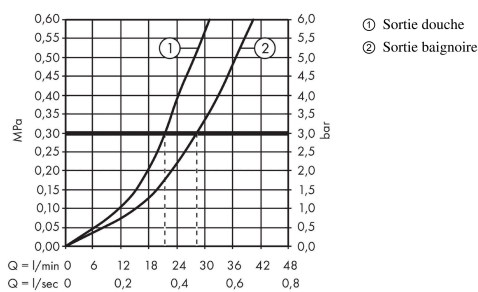

Talis E

Set de finition pour mitigeur bain/douche encastré

Finition: **Aspect doré poli** Numéro d'article: **71745990**

Description

Caractéristiques

- 2 fonctions
- débit de sortie supérieure: 21 l/min
- débit de sortie inférieure: 29 l/min
- débit maximal à 3 bars: 29 l/min
- cartouche céramique
- limiteur de température réglable
- inverseur avec réinitialisation automatique
- avec silencieux
- type de raccordement: corps d'encastrement
- montage mural
- ACS 19 ACC NY 249 France, valide jusqu'au 01.08.2024

Détails de l'article

EAN

4059625232316

Prix de design

Certificats / Eco-Responsabilité

Photo du produit

Plan géométral

Schéma d'écoulement