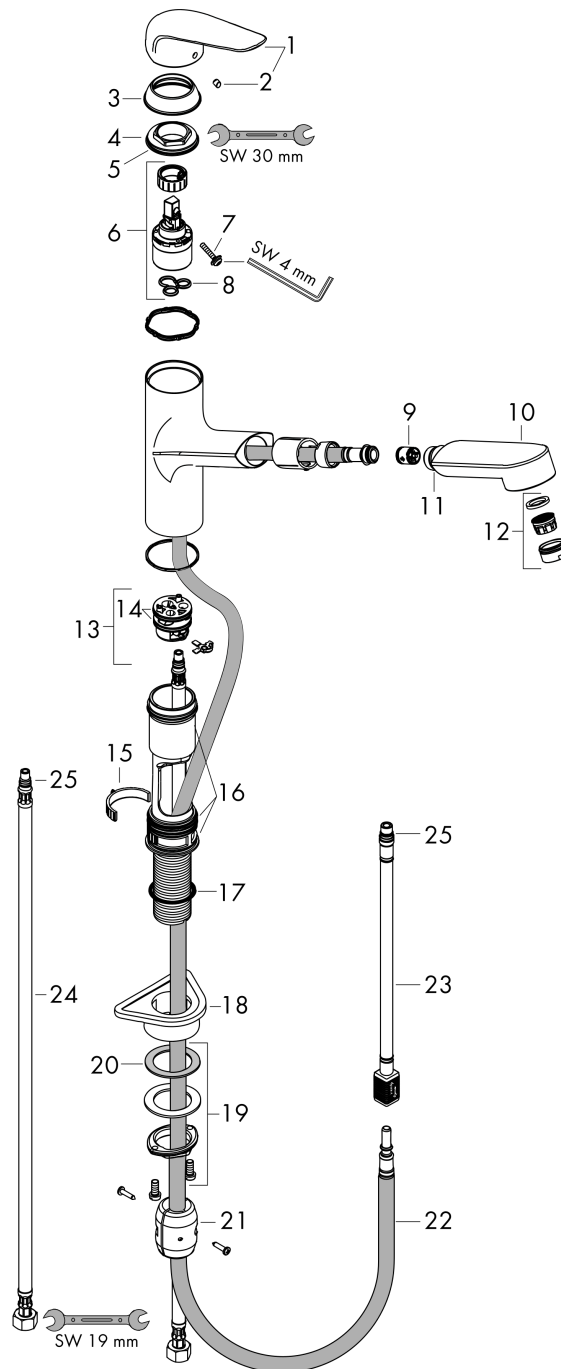

Détails de l'article

EAN

4059625098356

Technologie

Certificats / Eco-Responsabilité

Photo du produit

Plan géométral

Focus M42

Mitigeur de cuisine 150, avec douchette extractible 1 jet

Finition: **Chromé** Numéro d'article: **71814000**

Schéma d'écoulement

Focus M42

Mitigeur de cuisine 150, avec douchette extractible 1 jet

Finition: **Chromé** Numéro d'article: **71814000**

Vue éclatée

Année de construction: >05/20

Focus M42**Mitigeur de cuisine 150, avec douchette extractible 1 jet**Finition: **Chromé** Numéro d'article: **71814000****Liste des pièces détachées**

Année de construction: >05/20

Pos.	Description	Numéro d'article	GP	UE
1	poignée	93336000	48,90 €	1
2	cache vis	96338000	8,15 €	1
3	rosace	97995000	21,73 €	1
4	écrou à six pans	97996000	32,59 €	1
5	joint torique 41x2	98212000	8,15 €	1
6	cartouche cpl.	92730000	62,47 €	1
7	vis	95140000	10,87 €	1
8	joint	95008000	13,58 €	1
9	set des clapet anti-retour DW 15	97350000	21,73 €	1
10	douchette cpl.	93350000	62,47 €	1
11	joint torique 18x1,5	98231000	8,15 €	1
12	mousseur M24x1 (15 l/min)	13913000	-	1
13	adapteur pour cartouche	95911000	21,73 €	1
14	joint torique 30x2	98186000	8,15 €	1
15	bague d'arrêt	92211000	13,58 €	1
16	set de joint plat	98702000	13,58 €	1
17	joint torique 36x2,5	98190000	8,15 €	1
18	set de fixation	97523000	10,87 €	1
19	fixation cpl. (Ø 34)	95049000	17,65 €	1
20	anneau plastique	97548000	8,15 €	1
21	poids	92500000	42,11 €	1
22	flexible 1,25 m	95506000	77,42 €	1
23	flexible de raccordement 600mm	92264000	42,11 €	1
24	flexible de raccordement 900 mm M8x0,75 G3/8	98758000	32,59 €	1
25	joint torique 7x1,5	98422000	8,15 €	1