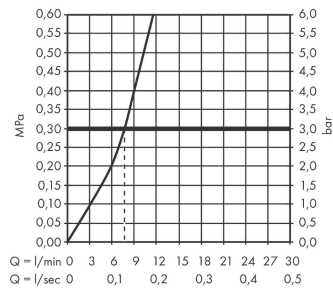

Focus M42

Mitigeur de cuisine 150, avec douchette extractible 1 jet

Finition: **Chromé** Numéro d'article: **71814000**

Schéma d'écoulement