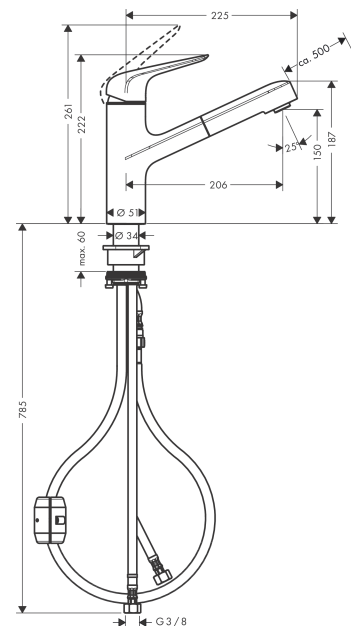

Focus M42

Mitigeur de cuisine 150, avec douchette extractible 1 jet

Finition: **Chromé** Numéro d'article: **71814000**

Description

Caractéristiques

- ComfortZone 150
- bec orientable 120°
- Jet Normal
- support pour pommeau de douche magnétique MagFit
- flexible de raccordement rapide
- débit maximal à 3 bars: 8 l/min
- cartouche céramique
- raccordement flexible G 3/8
- limiteur de température réglable
- clapet anti-retour intégré
- convient au chauffe-eau instantané
- longueur de l'extension jusqu'à 50 cm
- E0, C1, A3, U3
- comprenant: mitigeur de cuisine, flexibles de raccordement, set de fixation, notice de montage
- ACS 24 ACC LY 296, valide jusqu'au 11.06.2029
- NF077_375-M1

Détails de l'article

EAN

4059625098356

Technologie

Certificats / Eco-Responsabilité

Photo du produit

Plan géométral

Focus M42

Pos.	Description	Numéro d'article	GP	UE
1	poignée	93336000	48,90 €	1
2	cache vis	96338000	8,15 €	1
3	rosace	97995000	21,73 €	1
4	écrou à six pans	97996000	32,59 €	1
5	joint torique 41x2	98212000	8,15 €	1
6	cartouche cpl.	92730000	62,47 €	1
7	vis	95140000	10,87 €	1
8	joint	95008000	13,58 €	1
9	set des clapet anti-retour DW 15	97350000	21,73 €	1
10	douchette cpl.	93350000	62,47 €	1
11	joint torique 18x1,5	98231000	8,15 €	1
12	mousseur M24x1 (15 l/min)	13913000	-	1
13	adapteur pour cartouche	95911000	21,73 €	1
14	joint torique 30x2	98186000	8,15 €	1
15	bague d'arrêt	92211000	13,58 €	1
16	set de joint plat	98702000	13,58 €	1
17	joint torique 36x2,5	98190000	8,15 €	1
18	set de fixation	97523000	10,87 €	1
19	fixation cpl. (Ø 34)	95049000	17,65 €	1
20	anneau plastique	97548000	8,15 €	1
21	poids	92500000	42,11 €	1
22	flexible 1,25 m	95506000	77,42 €	1
23	flexible de raccordement 600mm	92264000	42,11 €	1
24	flexible de raccordement 900 mm M8x0,75 G3/8	98758000	32,59 €	1
25	joint torique 7x1,5	98422000	8,15 €	1