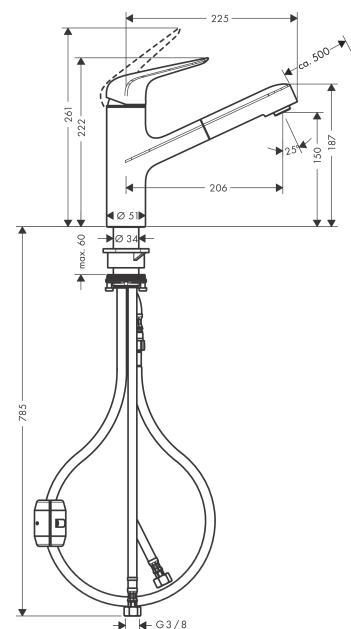

Plan géométral