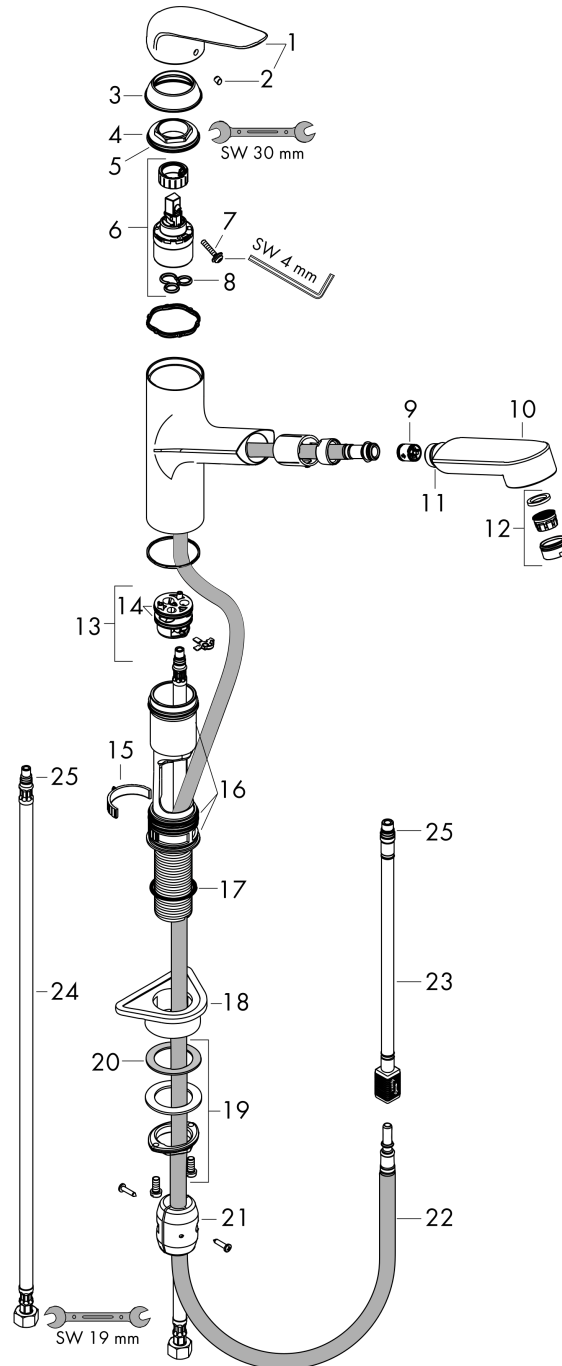

### Photo du produit

### Plan géométral

**Focus M42**

**Mitigeur de cuisine 150, avec douchette extractible 1 jet**

Finition: **Aspect acier inox** Numéro d'article: **71814800**

**Schéma d'écoulement**

**Focus M42**

**Mitigeur de cuisine 150, avec douchette extractible 1 jet**

Finition: **Aspect acier inox** Numéro d'article: **71814800**

**Vue éclatée**

Année de construction: >05/20

**Focus M42****Mitigeur de cuisine 150, avec douchette extractible 1 jet**Finition: **Aspect acier inox** Numéro d'article: **71814800****Liste des pièces détachées**

Année de construction: &gt;05/20

Pos.	Description	Numéro d'article	GP	UE
1	poignée	93336800	71,99 €	1
2	cache vis	96338000	8,15 €	1
3	rosace	97995800	32,59 €	1
4	écrou à six pans	97996000	32,59 €	1
5	joint torique 41x2	98212000	8,15 €	1
6	cartouche cpl.	92730000	62,47 €	1
7	vis	95140000	10,87 €	1
8	joint	95008000	13,58 €	1
9	set des clapet anti-retour DW 15	97350000	21,73 €	1
10	douchette cpl.	93350800	93,71 €	1
11	joint torique 18x1,5	98231000	8,15 €	1
12	mousseur M24x1 (15 l/min)	13913800	27,16 €	1
13	adapteur pour cartouche	95911000	21,73 €	1
14	joint torique 30x2	98186000	8,15 €	1
15	bague d'arrêt	92211000	13,58 €	1
16	joint torique 36x2,5	98190000	8,15 €	1
17	set de fixation	97523000	10,87 €	1
18	fixation cpl. (Ø 34)	95049000	17,65 €	1
19	anneau plastique	97548000	8,15 €	1
20	poids	92500000	42,11 €	1
21	flexible 1,25 m	95506000	77,42 €	1
22	flexible de raccordement 600mm	92264000	42,11 €	1
23	flexible de raccordement 900 mm M8x0,75 G3/8	98758000	32,59 €	1
24	joint torique 7x1,5	98422000	8,15 €	1