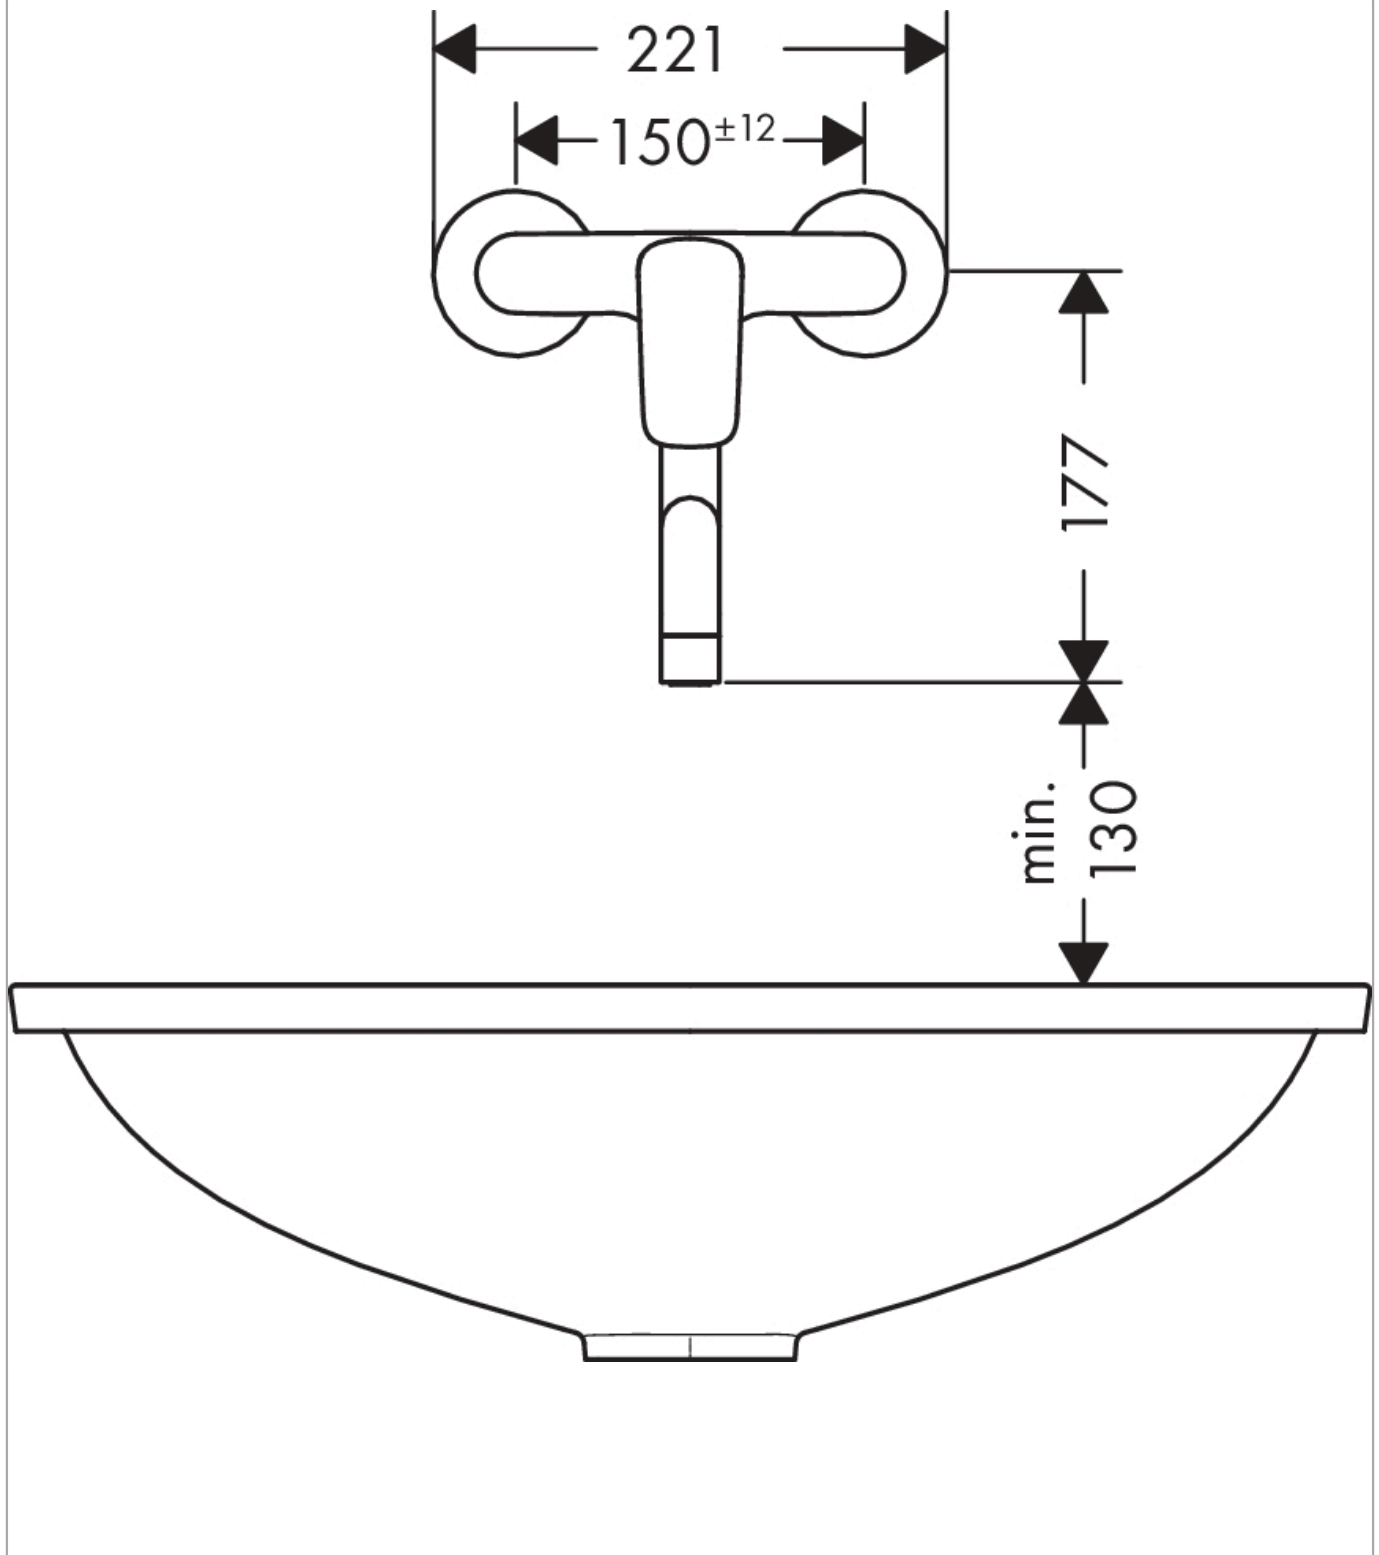

Logis M31

Mitigeur de cuisine Montage mural, 1jet

Finition: **Chrome** Numéro d'article: **71836000**

Exemple de montage