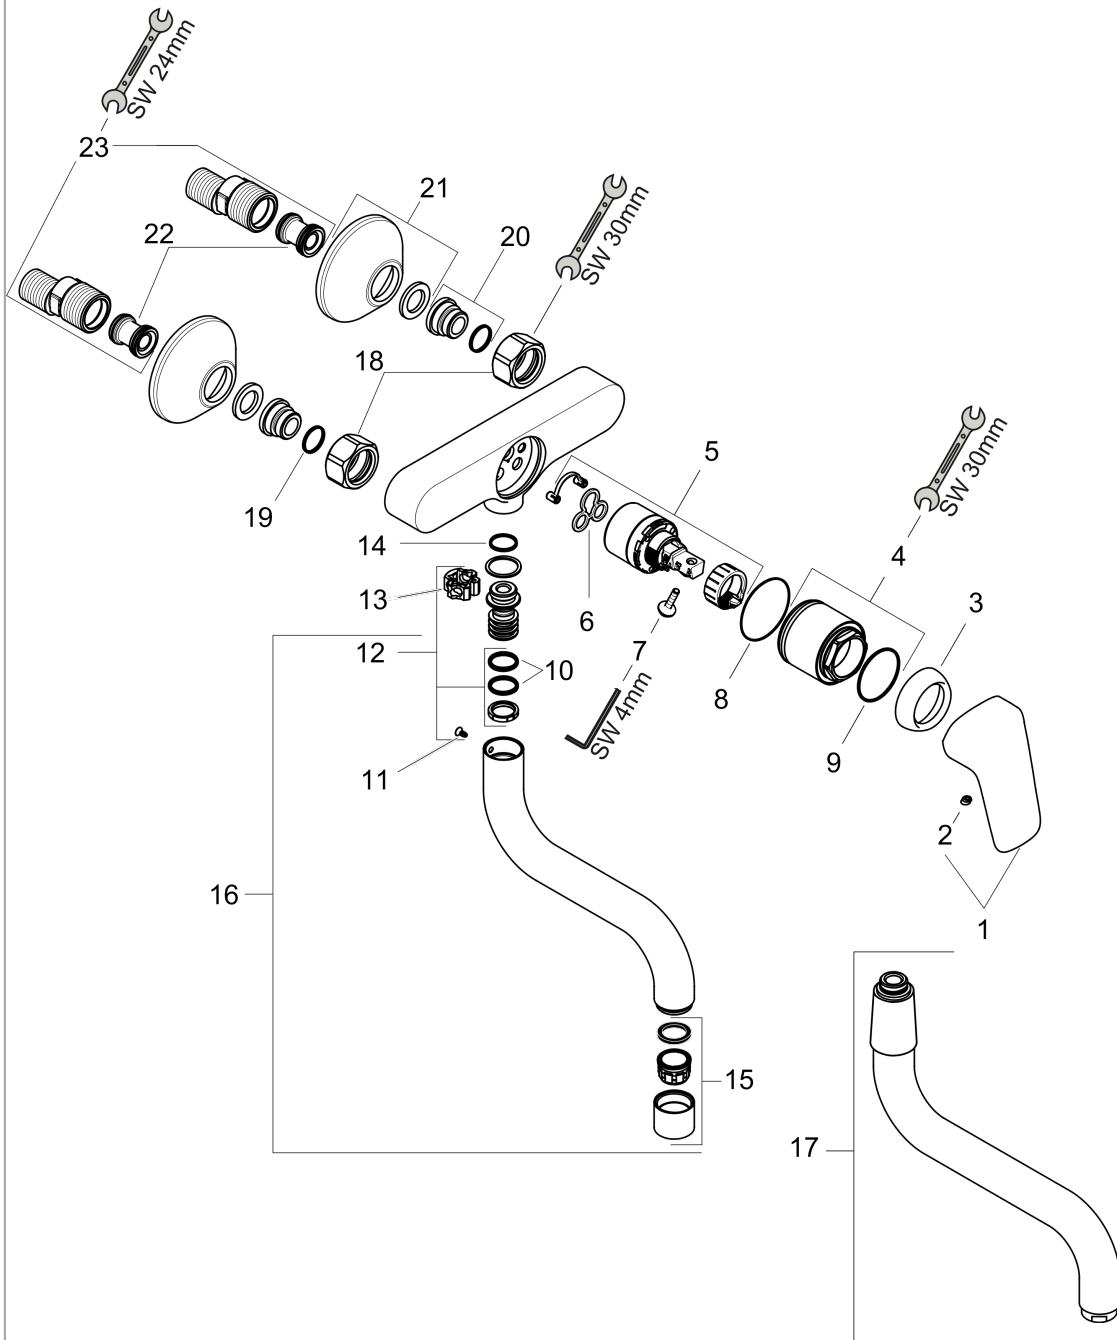

Logis M31

Mitigeur de cuisine Montage mural, 1jet

Finition: **Chrome** Numéro d'article: **71836000**

Vue éclatée

Année de construction: >02/15

Logis M31

Mitigeur de cuisine Montage mural, 1jet

Finition: **Chrome** Numéro d'article: **71836000**

Liste des pièces détachées

Année de construction: >02/15

Pos.	Description	Numéro d'article	GP	UE
1	poignée	92224000	48,90 €	1
2	cache vis	96338000	8,15 €	1
3	rosace	97406000	21,73 €	1
4	écrou à six pans	97977000	42,11 €	1
5	cartouche cpl.	92730000	62,47 €	1
6	joint	95008000	13,58 €	1
7	vis	95140000	10,87 €	1
8	joint torique 40x1,5	98464000	8,15 €	1
9	joint torique 32x2	98193000	8,15 €	1
10	joint torique 14x2,5	98189000	8,15 €	1
11	vis	97662000	13,58 €	1
12	set de joint plat	92646000	21,73 €	1
13	anneau de axial	97558000	8,15 €	1
14	joint torique 14x2	98129000	8,15 €	1
15	mousseur M22x1 (15 l/min)	92368000	27,16 €	1
16	bec 150 mm	92369000	105,94 €	1
17	bec 200 mm	92616000	105,94 €	1
18	set des écrou à six pans	96157000	32,59 €	1
19	joint torique 15x2	98163000	8,15 €	1
20	raccord	97220000	17,65 €	1
21	rosace Ø 70 mm	94135000	16,31 €	1
22	amortisseur anti-coup de bélier	96429000	10,87 €	1
23	set des raccord-S (±12 mm)	94140000	48,90 €	1