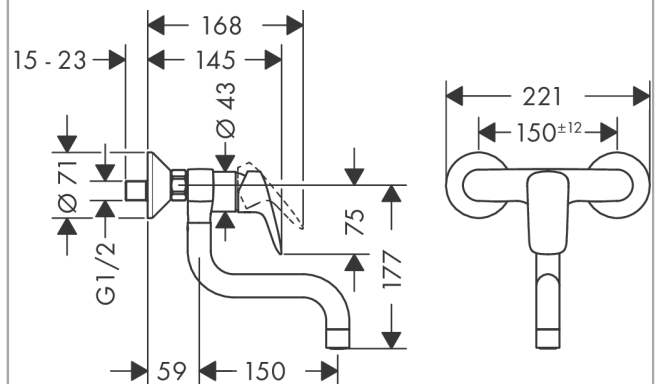

Logis M31

Mitigeur de cuisine Montage mural, 1jet

Finition: **Chrome** Numéro d'article: **71836000**

Description

Caractéristiques

- bec orientable 220°
- jet Normal
- distance du centre: 150 mm ± 12 mm
- débit maximal à 3 bars: 13 l/min
- cartouche céramique
- raccords S
- limiteur de température réglable
- convient aux chauffe-eaux instantanés
- comprenant: mitigeur de cuisine, rosaces, raccords S, notice de montage
- ACS 21 ACC LY 858 France, valide jusqu'au 05.05.2026

Détails de l'article

EAN

4011097766423

Technologie

Certificats / Eco-Responsabilité

Photo du produit

Plan géométral

Schéma d'écoulement

Pos.	Description	Numéro d'article	GP	UE
1	poignée	92224000	48,90 €	1
2	cache vis	96338000	8,15 €	1
3	rosace	97406000	21,73 €	1
4	écrou à six pans	97977000	42,11 €	1
5	cartouche cpl.	92730000	62,47 €	1
6	joint	95008000	13,58 €	1
7	vis	95140000	10,87 €	1
8	joint torique 40x1,5	98464000	8,15 €	1
9	joint torique 32x2	98193000	8,15 €	1
10	joint torique 14x2,5	98189000	8,15 €	1
11	vis	97662000	13,58 €	1
12	set de joint plat	92646000	21,73 €	1
13	anneau de axial	97558000	8,15 €	1
14	joint torique 14x2	98129000	8,15 €	1
15	mousseur M22x1 (15 l/min)	92368000	27,16 €	1
16	bec 150 mm	92369000	105,94 €	1
17	bec 200 mm	92616000	105,94 €	1
18	set des écrou à six pans	96157000	32,59 €	1
19	joint torique 15x2	98163000	8,15 €	1
20	raccord	97220000	17,65 €	1
21	rosace Ø 70 mm	94135000	16,31 €	1
22	amortisseur anti-coup de bélier	96429000	10,87 €	1
23	set des raccord-S (±12 mm)	94140000	48,90 €	1