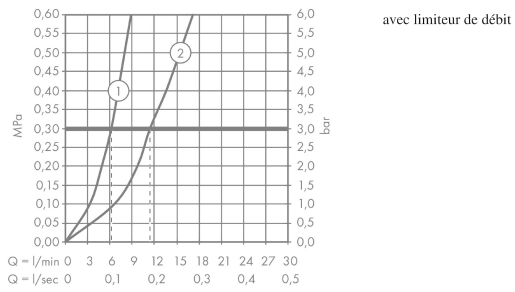

Logis M31

Mitigeur de cuisine 120, Coolstart / 2 vitesses, EcoSelection 1 jet

Finition: **Chrome** Numéro d'article: **71837000**

Schéma d'écoulement