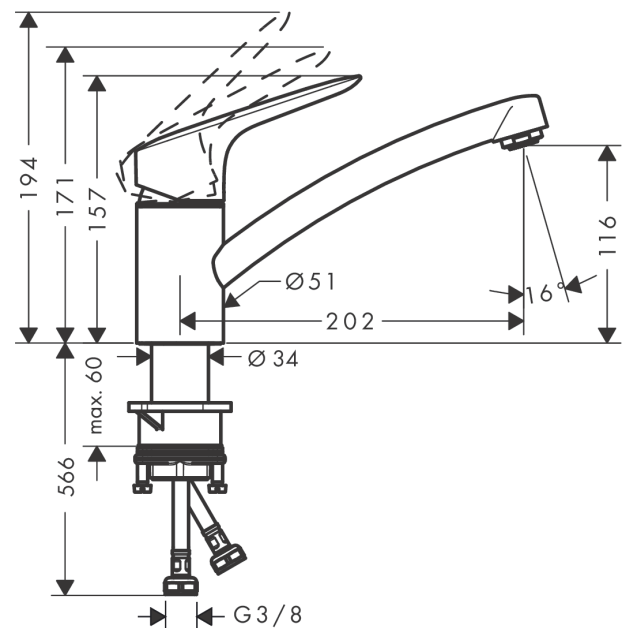

Logis M31

Mitigeur de cuisine 120, Coolstart / 2 vitesses, EcoSelection 1 jet

Finition: **Chrome** Numéro d'article: **71837000**

Description

Caractéristiques

- ComfortZone 120
- CoolStart : démarrage en eau froide en position de poignée centrée
- bec orientable 360°
- jet Normal
- débit maximal à 3 bars: 12 l/min
- cartouche céramique avec poignée Eco pour un débit réduit jusqu'à 50 %
- raccordement flexible G 3/8
- limiteur de température réglable
- convient aux chauffe-eaux instantanés
- E0, C3, A2, U3
- comprenant: mitigeur de cuisine, flexibles de raccordement, set de fixation, notice de montage
- ACS 22 ACC LY 299 France, valide jusqu'au 07.06.2027
- NF_375-M1-23-3
- FDES_20221031249_Robinets_de_cuisine

Détails de l'article

EAN

4011097766416

Technologie

Certificats / Eco-Responsabilité

Photo du produit

Plan géométral

Logis M31

Année de construction: >02/15

Pos.	Description	Numéro d'article	GP	UE
1	poignée	92466000	-	1
2	cache vis	96338000	-	1
3	rosace	97995000	-	1
4	écrou à six pans	97996000	-	1
5	joint torique 41x2	98212000	-	1
6	cartouche cpl.	92530000	-	1
7	vis	95140000	-	1
8	joint	95008000	-	1
9	mousseur M24x1 (15 l/min)	13913000	-	1
10	adapteur pour cartouche	98750000	-	1
11	joint torique 30x2	98186000	-	1
12	set de joint plat	98702000	-	1
13	joint torique 36x2,5	98190000	-	1
14	set de fixation	97523000	-	1
15	fixation cpl. (Ø 34)	95049000	-	1
16	anneau plastique	97548000	-	1
17	flexible de raccordement 600 mm M8x0,75 G3/8	96556000	-	1
18	joint torique 7x1,5	98422000	-	1
19	set de joint plat	95581000	-	1