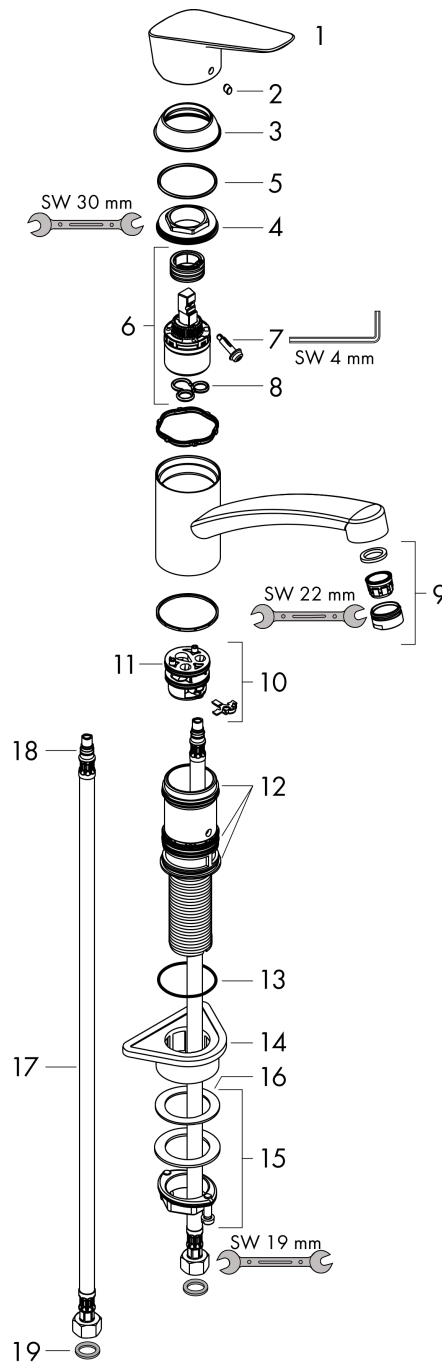

Logis M31

Mitigeur de cuisine 120, Coolstart / 2 vitesses, EcoSelection 1 jet

Finition: **Chrome** Numéro d'article: **71837000**

Vue éclatée

Année de construction: >02/15

Logis M31

Mitigeur de cuisine 120, Coolstart / 2 vitesses, EcoSelection 1 jet

Finition: **Chrome** Numéro d'article: **71837000**

Liste des pièces détachées

Année de construction: >02/15

Pos.	Description	Numéro d'article	GP	UE
1	poignée	92466000	-	1
2	cache vis	96338000	-	1
3	rosace	97995000	-	1
4	écrou à six pans	97996000	-	1
5	joint torique 41x2	98212000	-	1
6	cartouche cpl.	92530000	-	1
7	vis	95140000	-	1
8	joint	95008000	-	1
9	mousseur M24x1 (15 l/min)	13913000	-	1
10	adapteur pour cartouche	98750000	-	1
11	joint torique 30x2	98186000	-	1
12	set de joint plat	98702000	-	1
13	joint torique 36x2,5	98190000	-	1
14	set de fixation	97523000	-	1
15	fixation cpl. (Ø 34)	95049000	-	1
16	anneau plastique	97548000	-	1
17	flexible de raccordement 600 mm M8x0,75 G3/8	96556000	-	1
18	joint torique 7x1,5	98422000	-	1
19	set de joint plat	95581000	-	1