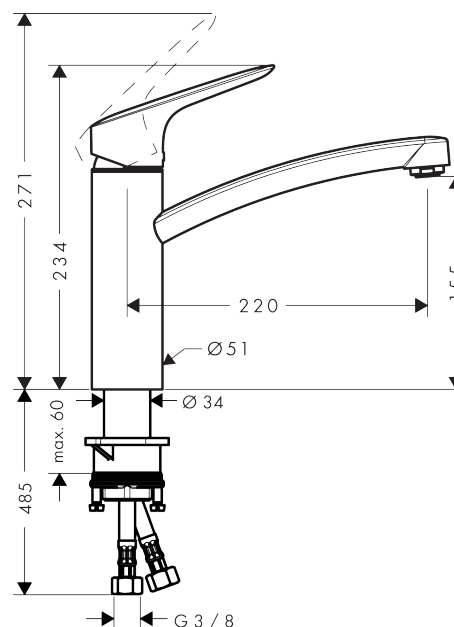

Logis

Logis 160 Eco C3. Mitigeur cuisine

Surfaces: **chromé** Numéro d'article: **71839000**

Description

Caractéristiques

- ComfortZone 160
- CoolStart : démarrage en eau froide en position de poignée centrée
- bec orientable à 360°
- jet normal
- débit: 12 l/min sous 3 bars de pression
- cartouche céramique M2
- raccordement flexible G 3/8
- convient au chauffe-eau instantané
- E0, C3, A2, U3
- comprenant: mitigeur de cuisine, raccordement flexibles, set de fixation, instruction de montage
- ACS 17 ACC LY 655, valide jusqu'au 20.06.2022
- NF_375-M1-18-5

Détails de l'article

GTIN

4011097775753

Technologie

Certificats

Photo du produit

Plan géométral

Logis